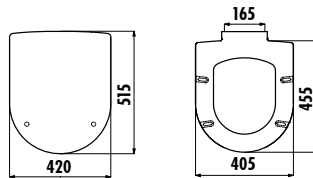

GRANDE

KC1403.01.0000E

Grande Duroplast Yavaş Kapanan Beyaz Klozet Kapağı

Koli Adedi: Klozet Kapağı 10 • Ürün Ağırlığı: Klozet Kapağı 3,85 kg