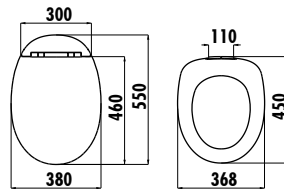

FOGLIA

KC2703.01.0000E

Foglia Duroplast Yavaş Kapanan Beyaz Klozet Kapağı

Koli Adedi: Klozet Kapağı 5 • Ürün Ağırlığı: Klozet Kapağı 3,200 kg