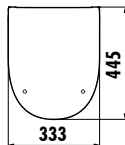

MARE

KC1703.02.0000E

Mare Duroplast Yavaş Kapanan Beyaz Klozet Kapağı

Koli Adedi: Klozet Kapağı 10 • Ürün Ağırlığı: Klozet Kapağı 2,8 kg