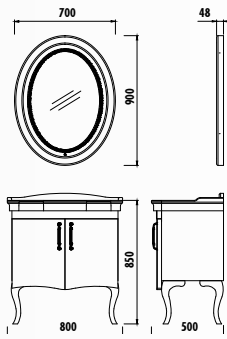

Mat
Beyaz
Yuvarlak
Aynalı
100cm

Mat
Cappucino
Yuvarlak
Aynalı
100cm

Mat
Yeşil
Dikdörtgen
Aynalı
60cm

Mat
Cappucino
Dikdörtgen
Aynalı
100cm

	LAVABO DOLABI	LED AYNA	BOY DOLABI
100 cm LP140	PT0100.42	PT4085.01	PT2147.01
100 cm LP140	PT0100.42	PT4085.02	
100 cm LPO40	PT0100.42	PT4085.02	
100 cm LPO40	PT0100.42	PT4085.01	
60 cm LP140	PT0060.42	PT4055.01	
60 cm LP140	PT0060.42	PT4060.02	
60 cm LPO40	PT0060.42	PT4055.01	
60 cm LPO40	PT0060.42	PT4060.02	