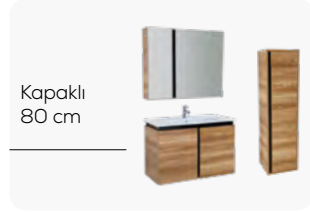

GÜN IŞIĞI

ÜRÜN MATERYAL

LAKE

ÜRÜN
ÖZELLİKLERİ

İSTER
ÇEKMECELİ,
İSTER
KAPAKLI

	LAVABO DOLABI	LED AYNA	BOY DOLABI
Kapaklı 60 cm	VE0060.01.VV	VE1060.01.VV	VE2131.01.VV
Kapaklı 80 cm	VE0080.42. VV	VE1080.00.VV	
Kapaklı 100 cm	VE0100.42.VV	VE1100.00.VV	
Çekmeceli 100 cm	VE0100.00.VV	VE1100.00.VV	