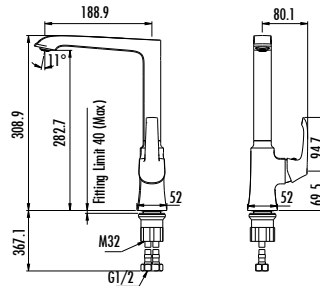

AG8500G
AG8500

Avangart Mutfak Armatürü Altın
Avangart Mutfak Armatürü

- Çıkış ucu uzunluğu 188,9 mm • Çıkış ucu yüksekliği 282,7 mm
- Su çıkış borusu sağa ve sola 55 derece • Döner borulu
- Uzun ömürlü 35 mm Seramik Kartuş (Ayaklı)

Koli Adedi: 8 Ürün Ağırlığı: 2,13kg