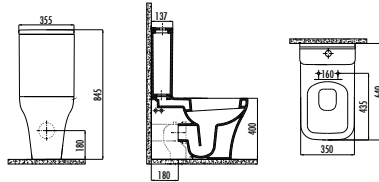

YENİ

LY360-00CB00E-0000	Lidya Duvara Dayalı Klozet
LY410-00CB00E-0000	Lidya Rezervuar
KC2903.01.0000E	Lidya Duroplast Yavaş Kapanan Beyaz Klozet Kapağı

Palet Adedi: Klozet 15 • Rezervuar 85 Koli Adedi: Klozet Kapağı 10 Ürün Ağırlığı: Klozet 36,00 kg • Rezervuar 14,10 kg Klozet Kapağı 2,6 kg