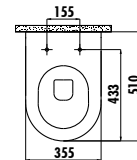

FE322-00CM00E-0000	Free Rim-Off Asma Klozet - Mat Cappucino
KC0903.01.0800E	Duck Duroplast Yavaş Kapanan Mat Cappucino Klozet Kapağı