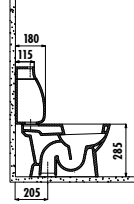

CK300-00CB00E-0000

Çocuk Alttan Çıkışlı Klozet

CK400-00CB00E-0000

Çocuk Rezervuar

IT1025

Çocuk Rezervuar Çift Basmalı İç Takım

KC0802.01.0000E

Çocuk Duroplast Metal Menteşeli Beyaz Klozet Kapağı

Palet Adedi: Klozet 30 • Rezervuar: 75 • Koli Adedi: İç Takım 10 Klozet Kapağı: 10 Ürün Ağırlığı: Klozet 13,78 kg • Rezervuar 7,27 kg • İç Takım 0,85 kg • Klozet Kapağı 1,55 kg