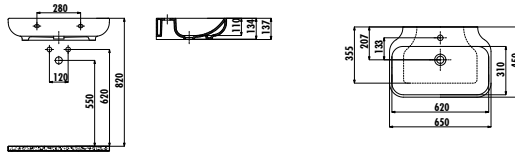

FREE

FE065-00CB00E-0000

Free Tezgah Üstü Lavabo 65 cm

Palet Adedi: Lavabo 24 • Ürün Ağırlığı: Lavabo 16,5 kg