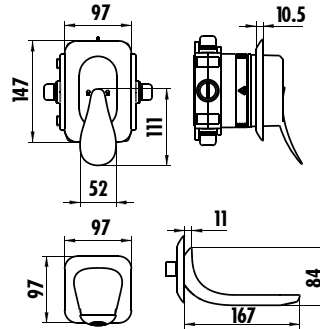

Koli Adedi: 6 Ürün Ağırlığı: 3,250kg

FG4501

Foglia Ankastre Duş Armatürü

- Çıkış ucu uzunluğu 167 mm
- Uzun ömürlü 35 mm seramik kartuş

Koli Adedi: 6 Ürün Ağırlığı: 3,610kg

FG8501

Foglia Mutfak Armatürü

- Çıkış ucu uzunluğu 211 mm
- Çıkış ucu yüksekliği 247,5 mm
- Uzun Ömürlü 25 mm Seramik Kartuş