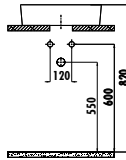

ÇANAK LAVABOLAR - ULTRA

UL080-00CB00E-0000

Ultra Dikdörtgen Çanak Lavabo 80cm

Palet Adedi: 32 • Ürün Ağırlığı: Lavabo 18,38 kg

UL040-00CB00E-0000

Ultra Kare Çanak Lavabo 40 cm

Palet Adedi: 60 • Ürün Ağırlığı: Lavabo 8,80 kg