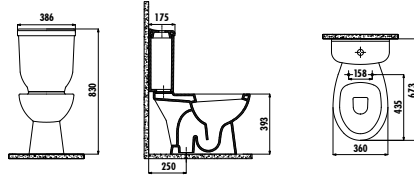

SD300-00CB00E-0000	Sedef Alttan Çıkışlı Klozet
SD410-00CB00E-0000	Sedef Rezervuar
KC0703.01.0000E	Çınar Duroplast Yavaş Kapanan Beyaz Klozet Kapağı

Palet Adedi: Klozet 15 • Rezervuar 75 • Klozet Kapağı 10 Ürün Ağırlığı: Klozet 22,75 kg • Rezervuar 13,68 kg • Klozet Kapağı 2,85 kg