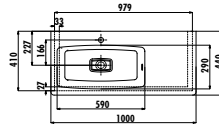

AN080-00CB00E-0000

Antik Etajerli Lavabo 80 cm

Palet Adedi: Lavabo 20 • Ürün Ağırlığı: Lavabo 24,25 kg

MY100-00CB00E-0000

Memory Etajerli Lavabo 100 cm

Palet Adedi: Lavabo 24 • Ürün Ağırlığı: Lavabo 23,31 kg