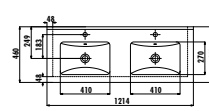

MY045-00CB00E-0000

Memory Etajerli Lavabo 45 cm

Palet Adedi: Lavabo 150 • Ürün Ağırlığı: Lavabo 6,88 kg

SU121-00CB00E-0000

Su Etajerli Çiftli Lavabo 121 cm

Palet Adedi: Lavabo 20 • Ürün Ağırlığı: Lavabo 28,06 kg