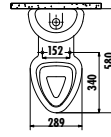

CK300-00CB00E-0000

Çocuk Alttan Çıkışlı Klozet

CK400-00CB00E-0000

Çocuk Rezervuar

IT1025

Çocuk Rezervuar Çift Basmalı İç Takım

KC0802.01.0000E

Çocuk Duroplast Metal Menteşeli Beyaz Klozet Kapağı

Palet Adedi: Klozet 30 • Rezervuar: 75 • Koli Adedi: İç Takım 10 Klozet Kapağı: 10 Ürün Ağırlığı: Klozet 13,78 kg • Rezervuar 7,27 kg • İç Takım 0,85 kg • Klozet Kapağı 1,55 kg