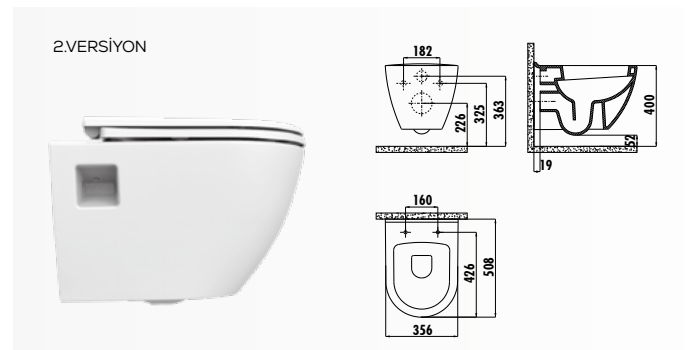

TEKİL ÜRÜNLER - ASMA KLOZET

TP325-00CB00E-0000	Terra Asma Klozet
TP325-50CB00E-0000*	Terra Asma Klozet
KC0103.03.0000E	Amasra Ultima Duroplast Yavaş Kapanan Beyaz Klozet Kapağı

TP325-00SM00E-0000	Terra Asma Klozet - Mat Siyah
TP325-50SM00E-0000*	Terra Asma Klozet - Mat Siyah
KC0903.01.1400E	Duck Duroplast yavaş kapanan mat siyah klozet kapağı

TP325-00CB00E-NA00	Terra Nokta Altın Dekorlu Asma Klozet
TP325-50CB00E-NA00*	Terra Nokta Altın Dekorlu Asma Klozet
KC0103.03.0000E	Amasra Ultima Duroplast Yavaş Kapanan Beyaz Klozet Kapağı

TP325-00CB00E-CA00	Terra Çiçek Altın Dekorlu Asma Klozet
TP325-50CB00E-CA00*	Terra Çiçek Altın Dekorlu Asma Klozet
KC0103.03.0000E	Amasra Ultima Duroplast Yavaş Kapanan Beyaz Klozet Kapağı

*TP325-5 KODU İLE BAŞLAYAN ÜRÜNLER 2.VERSİYON ÜRÜNLERDİR.

Üretim teknolojisi nedeniyle iki versiyon arasında küçük, görsel ve ağırlık farkı vardır. (Ürün ağırlığı için 302. sayfadaki lojistik ağırlık tablosundan faydalanabilirsiniz.) Sipariş aşamasında tercihinizi belirtiniz!

Palet Adedi: Klozet 24 • Koli Adedi: Klozet Kapağı 10 •
Ürün Ağırlığı: 1. Versiyon Klozet 22,56 kg • 2. Versiyon
Klozet 24,30 kg • Klozet Kapağı 2,35 kg