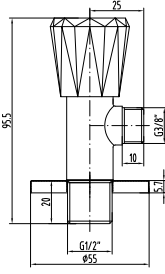

CFO4

Aç - Kapa Ara Musluk
1/2" - 3/8" (Krom)

Koli Adedi: 100 Ürün Ağırlığı: 0,30kg

YENİ