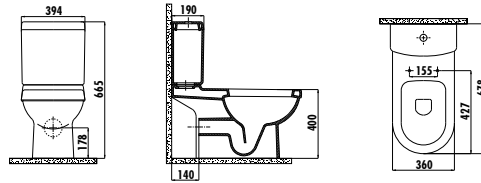

VT310-00CB00E-0000	Vitroya Arkadan Çıkışlı Klozet
VT410-00CB00E-0000	Vitroya Rezervuar
KC0103.03.0000E	Amasra Ultima Duroplast Yavaş Kapanan Beyaz Klozet Kapağı

Palet Adedi: Klozet 15 • Rezervuar 75 • Klozet Kapağı 10 Ürün Ağırlığı: Klozet 27,28 kg • Rezervuar 14,02 kg • Klozet Kapağı 2,35 kg