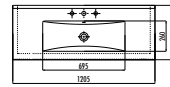

SU120-00CB00E-0000

Su Etajerli Lavabo 120 cm

Palet Adedi: Lavabo 20 • Ürün Ağırlığı: Lavabo 26,09 kg