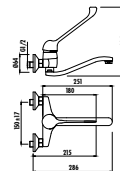

Koli Adedi: 12 • Ürün Ağırlığı: 1,55 kg

FA002 Filtreli Ara Musluk kullanılması tavsiye edilir

HM1106

Aplike lavabo armatürü

- Uzun ömürlü 40 mm seramik kartuş
- Çıkış ucu uzunluğu 200 mm.
- Kolay kontrol için uzun ve ergonomik kumanc
- Döner borulu
- Su debi değeri 8lt/dk
- İdeal çalışma basıncı 3-4 bar