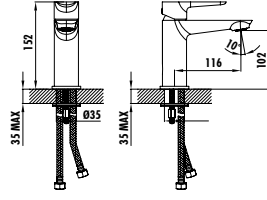

NERO

NR1500

Nero Lavabo Armatürü

- Çıkış ucu uzunluğu 116 mm
- Çıkış ucu yüksekliği 102 mm
- Uzun ömürlü 35 mm seramik kartuş (Ayaklı)

Koli Adedi: 8 Ürün Ağırlığı: 1,52kg