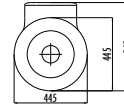

SET0027.012	FG045-00CB00E-0000	Foglia Tezgah Üzeri Lavabo Armatür Düzlemlı 45 cm
	FG1401	Foglia Ankastra Lavabo Armatür
	SF6088	Lavabo Sifonu Z Tipi
	SF066	Lavabo Süzgeci

Palet Adedi: Lavabo Set* 24 • Koli Adedi: 1 Set Ürün Set Ağırlığı: 16,70 kg