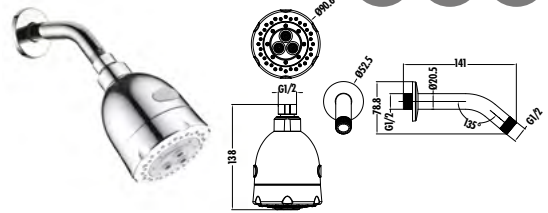

Koli Adedi: 16 Ürün Ağırlığı: 0,25kg

SH034

Ankastre Duş Başlığı (Duvardan) 3F

- 3 Fonksiyonlu

Koli Adedi: 16 Ürün Ağırlığı: 0,25kg

H04

PVC Duş Hortumu 1500mm

Koli Adedi: 50 Ürün Ağırlığı: 0,23kg