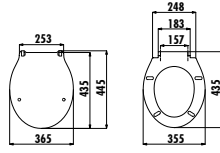

THERMOPLAST KLOZET KAPAKLARI

KC0001.01.0000E

Basic Thermoplast
Plastik Menteşeli Beyaz
Klozet Kapağı

Koli Adedi: Klozet Kapağı 10 • Ürün Ağırlığı: Klozet Kapağı 1,22 kg