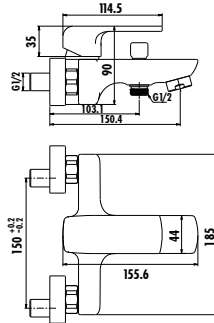

CT2500

City Banyo Armatürü

- Çıkış ucu uzunluğu 150,4 mm
- Uzun ömürlü 2 kademeli 35 mm seramik kartuş

Koli Adedi: 8 Ürün Ağırlığı: 1,92kg