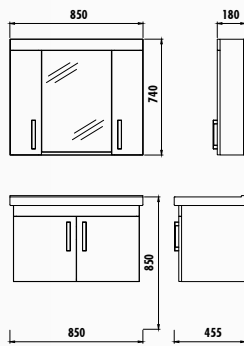

Asma Star 85 Takım