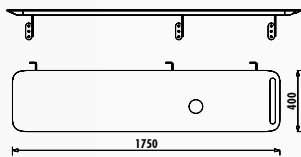

Foglia Lavabo Tezgahı

Foglia Curve Ayna

Foglia Duvar Ünitesi

Foglia Hareketli Alt Dolap Ünitesi

Foglia Hareketli Alt Dolap Ünitesi

FL0110.00 • Foglia lavabo Tezgahı 110 cm (1100x300x400 mm)(GxYxD)

FG145-00CB00E-0000 • Foglia Tezgah Üstü Çanak Lavabo 45 cm