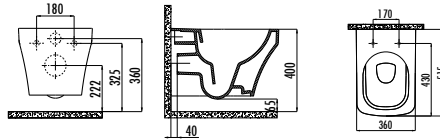

SO321-00CB00E-0000

Solo Rim-Off Asma Klozet

KC2003.02.0000E

Solo Duroplast Yavaş Kapanan Beyaz Klozet Kapağı

Palet Adedi: Klozet 24 • Koli Adedi: Klozet Kapağı 10 Ürün Ağırlığı: Klozet 28,16