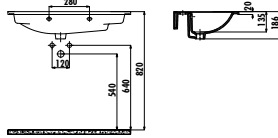

TP185-00CB00E-0000

Trump Etajerli Lavabo 85 cm

Palet Adedi: Lavabo 24 • Ürün Ağırlığı: Lavabo 19,34 kg