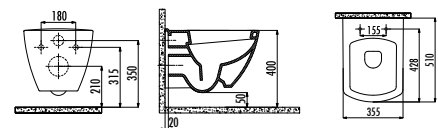

TP326-00CB00E-0000	Tetra Asma Klozet
KC1603.01.0000E	Lara Duroplast Yavaş Kapanan Beyaz Klozet Kapağı

Palet Adedi: Klozet 24 • Koli Adedi: Klozet Kapağı 10 Ürün Ağırlığı: Klozet 25,80 kg • Klozet Kapağı 2,325 kg