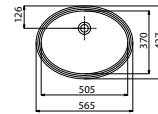

TP216-00CB00E-0000

Tezgah Altı Lavabo 37*51 cm

Palet Adedi: Lavabo 40 • Ürün Ağırlığı: Lavabo 9,45 kg