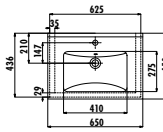

Palet Adedi: Lavabo 24 • Ürün Ağırlığı: Lavabo 17,18 kg

SU075-00CB00E-0000

Su Etajerli Lavabo 75 cm

Palet Adedi: Lavabo 24 • Ürün Ağırlığı: Lavabo 16,99 kg

SU065-00CB00E-0000

Su Etajerli Lavabo 65 cm

Palet Adedi: Lavabo 24 • Ürün Ağırlığı: Lavabo 15,46 kg