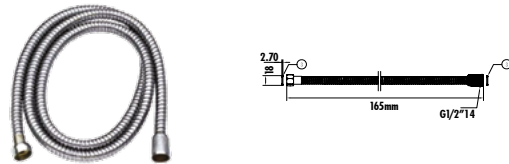

H01

Çift Kenetli Duş Spiral Hortumu 1500mm

- Burkulmaz Sistem

Koli Adedi: 50 Ürün Ağırlığı: 0,23kg