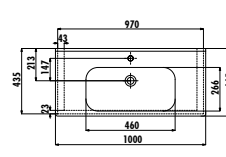

EKSEN SERİSİ

EK100-00CB00E-0000

Eksen Etajerli Lavabo 100 cm

Palet Adedi: Lavabo 24 • Ürün Ağırlığı: Lavabo 23,10 kg