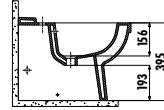

VT500-00CB00E-0000

Vitroya Duvara Dayalı Bide

Palet Adedi: Bide 25 • Ürün Ağırlığı: Bide 24,38 kg