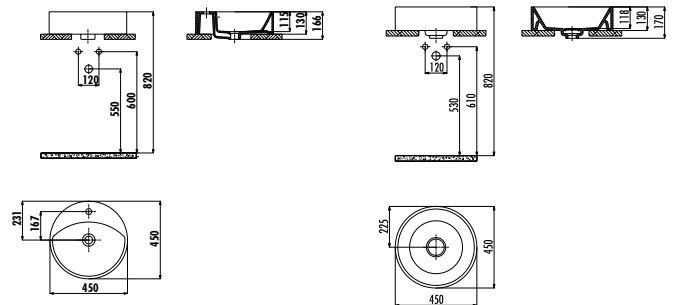

MİNİMAL LAVABOLAR

MN145-00CB00E-0000

Mina Tezgah Üzeri
Çanak Lavabo Ø45 cm

MN145-00CB00E-LY00

Mina Tezgah Üzeri
Çanak Lavabo Ø45 cm
Leaf Dekorlu

MN145-00CB00E-HK00

Mina Tezgah Üzeri
Çanak Lavabo Ø45 cm
Helezon Dekorlu

MN145-00CB00E-DG00

Mina Tezgah Üzeri
Çanak Lavabo Ø45 cm
Damask Gold Dekorlu

MN146-00CB00E-0000

Mina Tezgah Üzeri
Çanak Lavabo Ø45 cm

MN146-00CB00E-PG00

Mina Tezgah Üzeri
Çanak Lavabo Ø45 cm
Point Gold Day Dekorlu

MN146 Lavabo ile SF032-B Sifonu ile birlikte gelmektedir. (Fiyata Dahildir)

MN146-00CB00E-PG00 lavabo ile SF032-B sifonu birlikte gelmektedir. (Fiyata dahildir)

MN145

MN146

Palet Adedi: Lavabo 40 Ürün Ağırlığı: MN146-00CB00E-PG00 ve MN146-00SI00E-PG00 13,02 kg Diğer Tüm Lavabolar 14,22 kg

Dekorlu ve renkli ürünler sipariş sonrası termine göre üretilir.