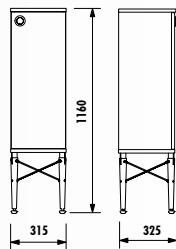

GÖVDE & KAPAK

PARLAK BEYAZ

KAYIN NATURAL CİLALI

ARA RENK

MAT SİYAH

ÜRÜN MATERYAL

MDF LAM

ÜRÜN ÖZELLİKLERİ