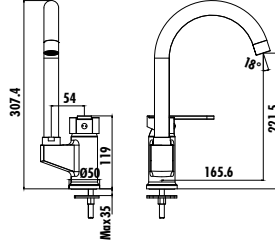

VEGA

VG1509

Vega Kuğu Lavabo Armatürü

- Çıkış ucu uzunluğu 165,6 mm • Çıkış ucu yüksekliği 221,5 mm
- Uzun ömürlü 35 mm seramik kartuş (Ayaklı)
- Kuğu Döner borulu

Koli Adedi: 8 Ürün Ağırlığı: 1,31kg