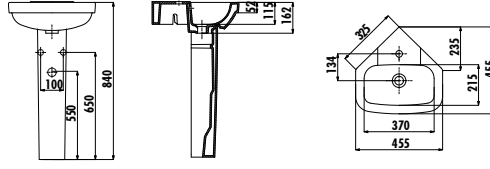

ÇÖZÜM ÜRÜNLERİ - KÖŞE ALAN ÇÖZÜMLERİ

VT145-00CB00E-0000	Vitroya Köşe Lavabo 45 cm
VT253-00CB00E-0000	Vitroya İnce Kolon Ayak

Palet Adedi: Lavabo + Ayak 15 Koli Adedi: 1 Set (Bkz. Lojistik Tablosu) Ürün Ağırlığı: Lavabo 10,85 kg • Tam Ayak 9,71 kg