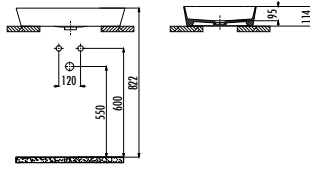

Palet Adedi: Lavabo 76 • Ürün Ağırlığı: Lavabo 6,31 kg

ÇANAK LAVABOLAR - LOOP

LP060-00CB00E-0000

Loop Dikdörtgen Çanak Lavabo 60cm

Palet Adedi: 42 • Ürün Ağırlığı: Lavabo 11,34 kg

YENİ

LP040-00CB00E-0000

Kare Çanak Lavabo 40 cm