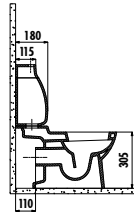

CK310-00CB00E-0000

Çocuk Arkadan Çıkışlı Klozet

CK400-00CB00E-0000

Çocuk Rezervuar

IT1025

Çocuk Rezervuar Çift Basmalı İç Takım

KC0802.01.0000E

Çocuk Duroplast Metal Menteşeli Beyaz Klozet Kapağı

Palet Adedi: Klozet 30 • Rezervuar: 75 • Koli Adedi: İç Takım 10 Klozet Kapağı: 10 Ürün Ağırlığı: Klozet 13,78 kg • Rezervuar 7,27 kg • İç Takım 0,85 kg • Klozet Kapağı 1,55 kg