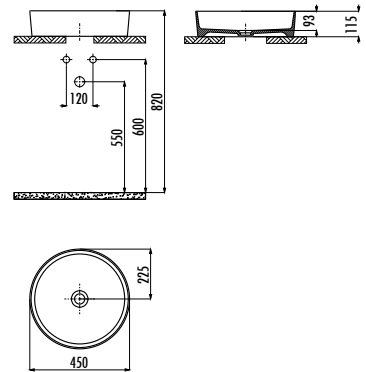

Loop Yuvarlak Çanak
Lavabo Ø45 cm
Mat Cappuccino

YENİ

LP145-00SM00E-0000

Loop Yuvarlak Çanak
Lavabo Ø45 cm
Mat Siyah

YENİ

LP145-00MB00E-0000

Loop Yuvarlak Çanak
Lavabo Ø45 cm
Mat Beyaz

YENİ