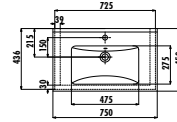

SU075-00CB00E-0000

Su Etajerli Lavabo 75 cm

Palet Adedi: Lavabo 24 • Ürün Ağırlığı: Lavabo 16,99 kg