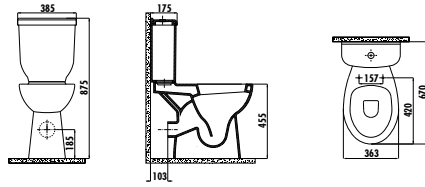

BD315-00CB00E-0000	Bedensel Engelli Arkadan Çıkışlı Klozet
SD410-00CB00E-0000	Sedef Rezervuar
KC0703.01.0000E	Çınar Duroplast Yavaş Kapanan Beyaz Klozet Kapağı

Palet Adedi: Klozet 12 • Rezervuar 75 Koli Adedi: Klozet Kapağı 10 Ürün Ağırlığı: Klozet 26,22 kg • Rezervuar 13,68 kg • Klozet Kapağı 2,85 kg