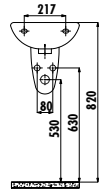

TP135-00CB00E-0000

Oval Lavabo 29*35 cm

SD270-00CB00E-0000

Sedef Kısa Yarım Ayak

Palet Adedi: Lavabo 60 • Yarım Ayak 120 Ürün Ağırlığı: Lavabo 7,68 kg • Yarım Ayak 3,82 kg