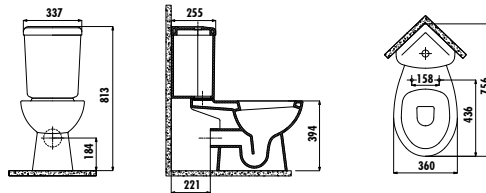

SD310-00CB00E-0000	Sedef Arkadan Çıkışlı Klozet
SD440-00CB00E-0000	Sedef Köşe Rezervuar
KC0703.01.0000E	Çınar Duroplast Yavaş Kapanan Beyaz Klozet Kapağı

Palet Adedi: Klozet 15 • Rezervuar 55 • Koli Adedi: Klozet Kapağı 10 Ürün Ağırlığı: Klozet 22,05 kg • Rezervuar 11,87 kg • Klozet Kapağı 2,85 kg