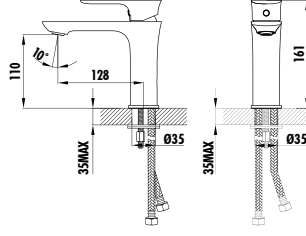

PURE

PR1500

Pure Lavabo Armatürü

- Çıkış ucu uzunluğu 128 mm • Çıkış ucu yüksekliği 110 mm
- Uzun ömürlü 35 mm seramik kartuş (Ayaklı)

Koli Adedi: 8 Ürün Ağırlığı: 1,72kg