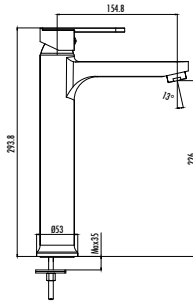

VG6640

Vega Uzun Lavabo Armatürü

- Çıkış ucu uzunluğu 154,8 mm
- Çıkış ucu yüksekliği 226 mm
- Uzun ömürlü 35 mm Seramik Kartuş (Ayaklı)

Koli Adedi: 12 Ürün Ağırlığı: 1,57kg