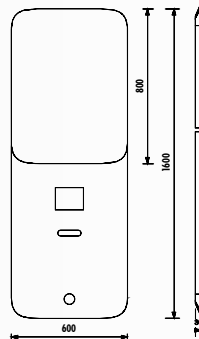

Foglia Hareketli Alt Dolap Ünitesi

Banyoda ikonik bir tasarım **Flat**

Creavit'in premium banyo mobilyalarından biri olan Flat, modern banyolar için ikonik bir tasarıma sahiptir.

Banyo mobilyası

160 cm'lik Palazzo renk lake kaplama gövdeye sahip Flat, suya dayanıklı geniş granit tezgahı ile oldukça şıktır. Tezgah ve gövde birleşiminde kullanılan ayna detayı, tasarımdaki özeni ve detaylı işçiliği ön plana çıkarır. 100cm'lik yuvarlak aynası ile ekstra geniş bir görüş sağlayan Flat, dokunmatik LED aydınlatması sayesinde ortam ışığından bağımsız, tatmin edici bir kullanım deneyimi sunar.