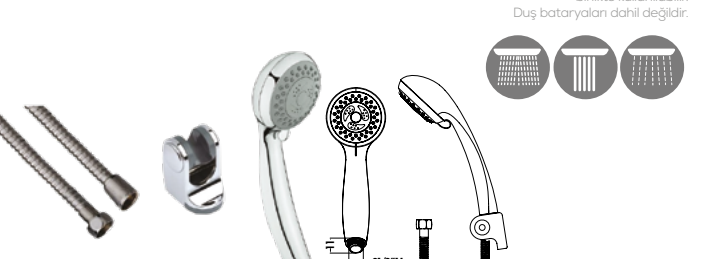

SH115 Mafsallı El Duş Seti 3F
• Sıva üstü montaj • 3 fonksiyon el duşu
• Duş bataryasına bağlantı sağlayan çift kenetli spiral
• 150 cm el duşuna bağlantılı, çift kenetli spiral
• Ayarlanabilir mafsallı

Koli Adedi: 30 Ürün Ağırlığı: 0,55kg