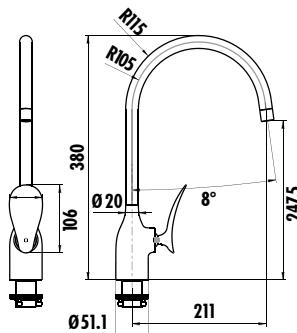

FG8501

Foglia Mutfak Armatürü

- Çıkış ucu uzunluğu 211 mm
- Çıkış ucu yüksekliği 247,5 mm
- Uzun Ömürlü 25 mm Seramik Kartuş

Koli Adedi: 12 Ürün Ağırlığı: 1,690kg