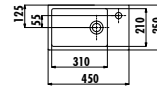

TP025-00CB00E-0000

Elmas Lavabo 45 cm

Palet Adedi: Lavabo 200 • Ürün Ağırlığı: Lavabo 6,58 kg