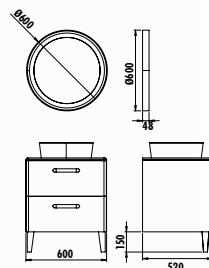

ÜRÜN ÖZELLİKLERİ

Uyumlu Lavabo: LPO40 - LP145

Patara 100 Takım
Yuvarlak Aynalı

Patara 1000 Takım
Dikdörtgen Aynalı

Patara 60 Takım
Yuvarlak Aynalı

Patara 60 Takım
Dikdörtgen Aynalı

Patara Boy Dolabı

Mat Safir
Blue
100 cm