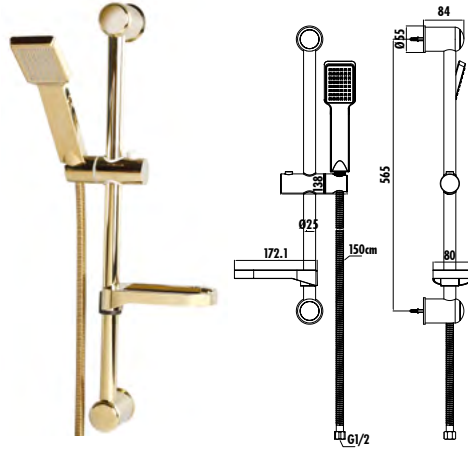

SH415 Sürgülü El Duş Seti 5F

- Sıva üstü montaj • Paslanmaz duş dirseği gövdesi • 5 fonksiyon el duşu
- Duş bataryasına bağlantı sağlayan çift kenetli spiral • 150 cm el duşuna bağlantılı, çift kenetli spiral
- Duş kancası ile birlikte gövdeye monte sabunluk • Ayarlanabilir duş kancası

Koli Adedi: 25 Ürün Ağırlığı: 1,13kg