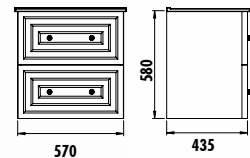

LAVABO DOLABI	LED AYNA	AYNA YAN DOLAP	BOY DOLABI
100 cm Kapaklı	KY0100.01	KY4001.01	PG2030.01	KY2130.01
100 cm Çekmeceli	KY0100.42			
80 cm Kapaklı	KY0080.01			
80 cm Çekmeceli	KY0080.42			
60 cm Kapaklı	KY0060.01			
60 cm Çekmeceli	KY0060.42			

ÖLÇÜ
(gxyxd) mm

970x580x435
770x580x450
570x580x435

500x800

300x800x230

500x1150x450

Uyumlu Lavabo: SU060 - SU080 - SU100

Kayra 60 Takım Çekmeceli