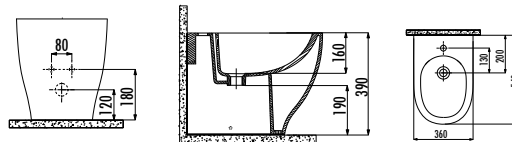

MA500-00CB00E-0000

Mare Duvara Dayalı Bide

Palet Adedi: Bide 25 • Ürün Ağırlığı: Bide 28,20 kg

MA510-00CB00E-0000

Mare Asma Bide

Palet Adedi: Bide 24 • Ürün Ağırlığı: Bide 22,92 kg

Banyoda sadelik ve hijyen **Mare Serisi**