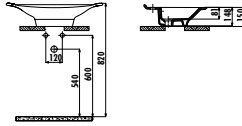

MİNA

MNO70-00CB00E-0000

Mina Tezgah Üzeri Çanak Lavabo 70 cm

Palet Adedi: Lavabo 24 • Ürün Ağırlığı: Lavabo 14,46 kg