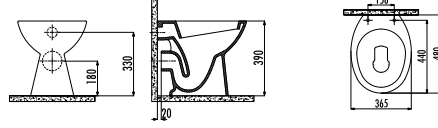

TEKİL ÜRÜNLER - TEK KLOZETLER

TP330-00CB00E-0000

Açık Kanallı Arkadan Çıkışlı Klozet

KC0702.01.0000E

Çınar Duroplast Metal Menteşeli Beyaz Klozet Kapağı

Palet Adedi: Klozet 21 • Koli Adedi: Klozet Kapağı 10 Ürün Ağırlığı: Klozet 15,80 kg • Klozet Kapağı 2,85 kg