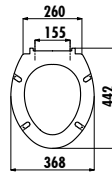

ÇINAR

KC0703.01.0000E

Çınar Duroplast Yavaş Kapanan Beyaz Klozet Kapağı

Koli Adedi: Klozet Kapağı 10 • Ürün Ağırlığı: Klozet Kapağı 2,85 kg