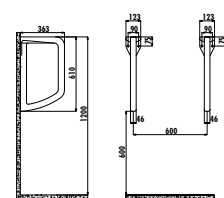

TP660-00CB00E-0000

Pisuar Ara Bölme

Palet Adedi: Ara Bölme 24 • Ürün Ağırlığı: Ara Bölme 9,3 kg