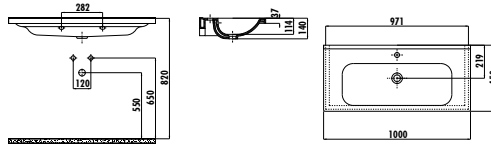

ID100-00CB00E-0000

İdeal Etajerli Lavabo 100 cm

Palet Adedi: Lavabo 24 • Ürün Ağırlığı: Lavabo 23,86 kg