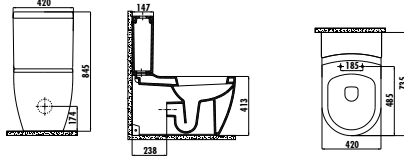

GR360-00CB00E-0000	Grande Duvara Dayalı Klozet
GR410-00CB00E-0000	Grande Rezervuar
KC1403.01.0000E	Grande Duroplast Yavaş Kapanan Beyaz Klozet Kapağı

Palet Adedi: Klozet 15 • Rezervuar 60 • Koli Adedi: Klozet Kapağı 10 Ürün Ağırlığı: Klozet 43,16 kg • Rezervuar 17,64 kg • Klozet Kapağı 3,85 kg