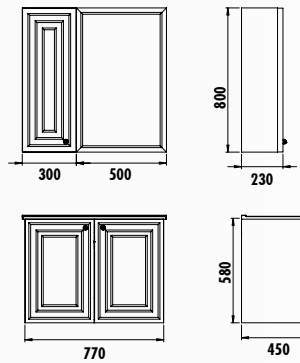

GÜN IŞIĞI

ÜRÜN
ÖZELLİKLERİ

Kayra 100 Takım - Kapaklı

Kayra 80 Takım

Kayra 60 Takım - Kapaklı

Kayra Boy Dolabı

	LAVABO DOLABI	LED AYNA	AYNA YAN DOLAP	BOY DOLABI
100 cm Kapaklı	KY0100.01	KY4001.01	PG2030.01	KY2130.01
100 cm Çekmeceli	KY0100.42			
80 cm Kapaklı	KY0080.01			
80 cm Çekmeceli	KY0080.42			
60 cm Kapaklı	KY0060.01			
60 cm Çekmeceli	KY0060.42			