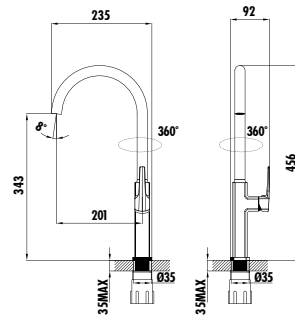

SP8502

Slope Mutfak Armatürü

- Çıkış ucu uzunluğu 235 mm
- Çıkış ucu yüksekliği 343 mm
- Uzun ömürlü seramik 25 mm ayaksız kartuş
- Döner borulu

Koli Adedi: 8 Ürün Ağırlığı: 2,13kg