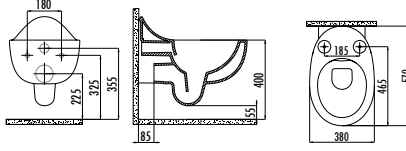

SET0027.014	FG321-00CB00E-0000	Foglia Rim-Off Asma Klozet
	KC2703.01.0000E	Foglia Duroplast Yavaş Kapanan Beyaz Klozet Kapağı

Palet Adedi: Klozet Set* 12 • Koli Adedi: 1 Set • Ürün Set Ağırlığı: 32,4 kg