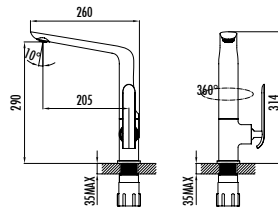

BL8511-B

1. Bloom Mutfak Armatürü Beyaz
2. Çıkış ucu uzunluğu 260 mm • Çıkış ucu yüksekliği 290 mm
   - Uzun ömürlü 35 mm seramik kartuş (Ayaklı)
   - Döner Borulu

Koli Adedi: 6 Ürün Ağırlığı: 2.65kg