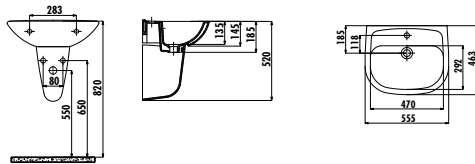

PA055-00CB00E-0000	Pitta Lavabo 55 cm

SD260-00CB00E-0000	Sedef Yarım Ayak

Palet Adedi: Lavabo + Ayak 15 • Koli Adedi: 1 Set (Bkz. Lojistik Tablosu) Ürün Ağırlığı: Lavabo 15,16 kg • Yarım Ayak 7,71 kg