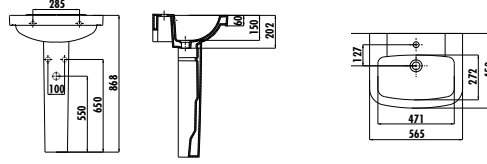

VİTROYA

VT056-00CB00E-0000	Vitroya Lavabo 56 cm
VT253-00CB00E-0000	Vitroya İnce Kolon Ayak

Palet Adedi: Lavabo + Tam Ayak 15 Koli Adedi: 1 Set (Bkz. Lojistik Tablosu) Ürün Ağırlığı: Lavabo 17,31 kg • Tam Ayak 9,71 kg