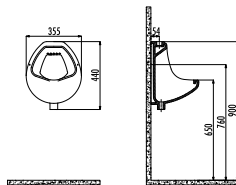

TP600-00CB00E-0000

Üstten Su Girişli Pisuar

Palet Adedi: Pisuar 36 • Ürün Ağırlığı: Pisuar 10,47 kg