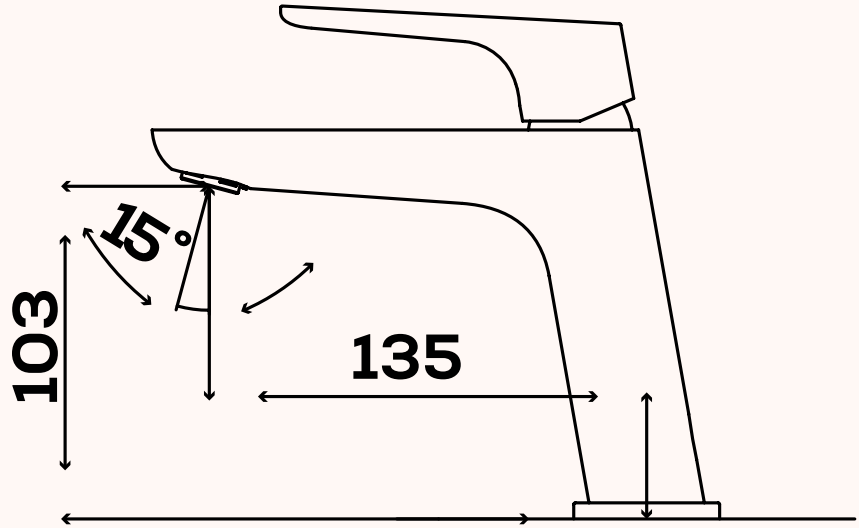

İlgili linke gitmek için
QR kodu okutabilirsiniz.

Şıklığın
ulaşılabilir hali

Bevel Armatür Serisi

Yeni Bevel Armatür Serisi ile modern tasarım ve konfor evin her köşesinde.

Ulaşılabilir şıklık

Şık tasarımı ulaşılabilir kılan Bevel armatür, modern çizgileri ve dayanıklı yapısı ile mutfaktan banyoya kadar evin her köşesine Creavit ayrıcalığı katar. Başlı başına özgün olduğu kadar, kendi içinde sağladığı tasarım bütünlüğü ile Bevel, mutfaktan banyoya evin her noktasında mükemmel bir uyum oluşturur.