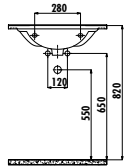

SU060-00CB00E-0000

Su Etajerli Lavabo 60 cm

Palet Adedi: Lavabo 30 • Ürün Ağırlığı: Lavabo 13,99 kg