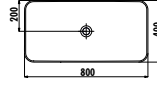

ÇANAK LAVABOLAR - ULTRA

UL080-00CB00E-0000

Ultra Dikdörtgen Çanak Lavabo 80cm

Palet Adedi: 32 • Ürün Ağırlığı: Lavabo 18,38 kg