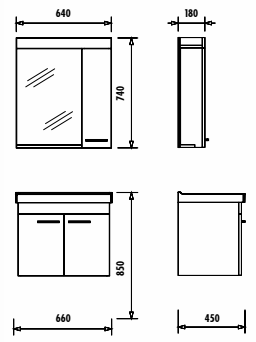

Note 65 Takım (Üst Modül Dolap Ayna)