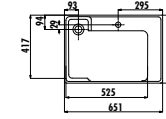

AR065-00CB00E-0000

Arya Tezgah Üzeri Lavabo 65 cm

Palet Adedi: Lavabo 40 • Ürün Ağırlığı: Lavabo 18,62 kg