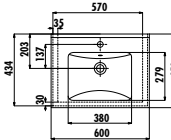

SU060-00CB00E-0000

Su Etajerli Lavabo 60 cm

Palet Adedi: Lavabo 30 • Ürün Ağırlığı: Lavabo 13,99 kg