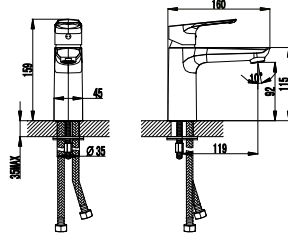

SOLO **YENİ**

SO1500

1. Solo Lavabo Armatürü
2. Çıkış ucu uzunluğu 119 mm • Çıkış ucu yüksekliği 115mm
   - Uzun ömürlü 35 mm seramik kartuş

Koli Adedi: 10 Ürün Ağırlığı: 1,28kg