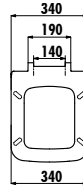

BENE

KC0503.01.0000E

Bene Duroplast Yavaş Kapanan Beyaz Klozet Kapağı

KC0502.01.0000E

Bene Duroplast Metal Menteşeli Beyaz Klozet Kapağı

Koli Adedi: Klozet Kapağı 10 • Ürün Ağırlığı: Klozet Kapağı 2,35 - 2,05 kg