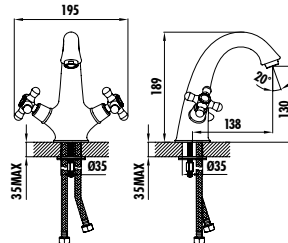

ANTİK

AN1500-E

Antik Lavabo Armatürü

- Aç - Kapa Salmastra

Koli Adedi: 8 Ürün Ağırlığı: 2,05kg