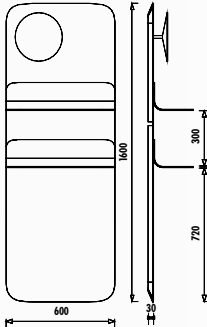

Foglia Lavabo Tezgahı

Foglia Curve Ayna

Foglia Duvar Ünitesi

Foglia Hareketli Alt Dolap Ünitesi

Foglia Hareketli Alt Dolap Ünitesi

FL0110.00 • Foglia lavabo Tezgahı 110 cm (1100x300x400 mm)(GxYxD)

FG145-00CB00E-0000 • Foglia Tezgah Üstü Çanak Lavabo 45 cm