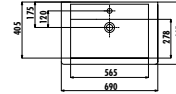

MİNA

MNO70-00CB00E-0000

Mina Tezgah Üzeri Çanak Lavabo 70 cm

Palet Adedi: Lavabo 24 • Ürün Ağırlığı: Lavabo 14,46 kg