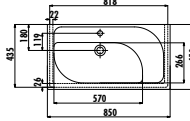

TP185-00CB00E-0000

Trump Etajerli Lavabo 85 cm

Palet Adedi: Lavabo 24 • Ürün Ağırlığı: Lavabo 19,34 kg

ANTİK SERİSİ

AN100-00CB00E-0000

Antik Etajerli Lavabo 100 cm

Palet Adedi: Lavabo 20 • Ürün Ağırlığı: Lavabo 27,67 kg