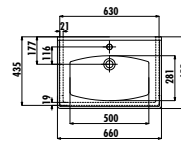

Palet Adedi: Lavabo 20 • Ürün Ağırlığı: Lavabo 26,68 kg

TF185-00CB00E-0000

Sera Etajerli Lavabo 85 cm

Palet Adedi: Lavabo 24 • Ürün Ağırlığı: Lavabo 21,63 kg

TF165-00CB00E-0000

Sera Etajerli Lavabo 65 cm

Palet Adedi: Lavabo 20 • Ürün Ağırlığı: Lavabo 17,10 kg