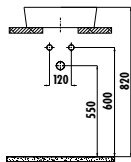

UL145-00CB00E-0000

Ultra Yuvarlak Çanak Lavabo Ø45 cm

Palet Adedi: 40 • Ürün Ağırlığı: Lavabo 9,42 kg

UL140-00CB00E-0000

Ultra Yuvarlak Çanak Lavabo Ø40 cm

Palet Adedi: 40 • Ürün Ağırlığı: Lavabo 9,42 kg

UL060-00CB00E-0000