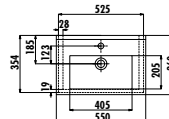

SU060-00CB00E-0000

Su Etajerli Lavabo 60 cm

Palet Adedi: Lavabo 30 • Ürün Ağırlığı: Lavabo 13,99 kg

SU055-00CB00E-0000

Su Etajerli Lavabo 55 cm

Palet Adedi: Lavabo 50 • Ürün Ağırlığı: Lavabo 12,11 kg

TP120-00CB00E-0000