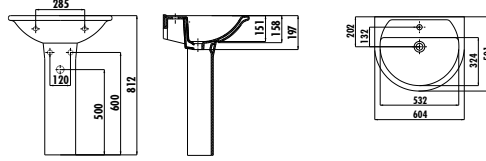

SELİN

SL060-00CB00E-0000 Selin Lavabo 60 cm

SL250-00CB00E-0000 Selin Kolon Ayak

Palet Adedi: Lavabo + Ayak 15 • Koli Adedi: 1 Set (Bkz. Lojistik Tablosu) Ürün Ağırlığı: Lavabo 17,22 kg • Tam Ayak 11,95 kg