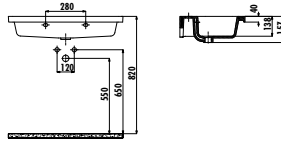

Damla Etajerli Lavabo 120 cm

Palet Adedi: Lavabo 20 • Ürün Ağırlığı: Lavabo 25,66 kg

İPEK SERİSİ

IP080-00CB00E-0000

İpek Etajerli Lavabo 80 cm

Palet Adedi: Lavabo 24 • Ürün Ağırlığı: Lavabo 21,52 kg

IP070-00CB00E-0000