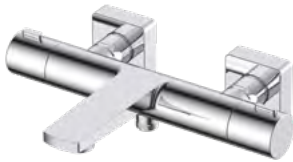

TERMOSTATİK BANYO ARMATÜRÜ

TS2505

- Termostatik Banyo Armatürü
- Çıkış ucu uzunluğu 83 mm
- Sabitlemeli yönlendirici
- Isı limitleyicili Seramik Salmastrali
- 20 °C -50 °C kontrol aralığı
- Aşırı sıcaklığa karşı korumalı düğmeli sistem
- Sıcak-Soğuk arasındaki su basıncı maksimum 2 bar

Koli Adedi: 8 Ürün Ağırlığı: 2,82kg