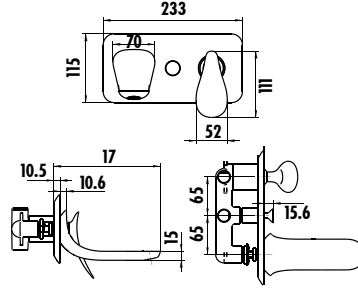

FG2501

Foglia Ankastre Banyo Armatürü

- Çıkış ucu uzunluğu 178 mm
- Uzun ömürlü 35 mm seramik kartuş

Koli Adedi: 6 Ürün Ağırlığı: 3,250kg