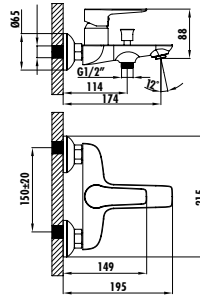

Koli Adedi: 8 Ürün Ağırlığı: 1,52kg

NR2500

Nero Banyo Armatürü

- Çıkış ucu uzunluğu 174 mm
- Uzun ömürlü 35 mm seramik kartuş (Ayaklı)
- Kilitlemeli yönlendirici

Koli Adedi: 6 Ürün Ağırlığı: 2,01kg

NR8500

Nero Mutfak Armatürü