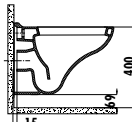

TP320-00CB00E-0000	Perla Asma Klozet
KC0703.01.0000E	Çınar Duroplast Yavaş Kapanan Beyaz Klozet Kapağı

Palet Adedi: Klozet 24 • Koli Adedi: Klozet Kapağı 10 Ürün Ağırlığı: Klozet 15,31 kg • Klozet Kapağı 2,85 kg