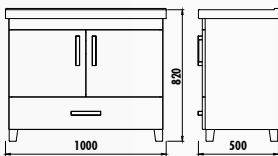

100
cm

85
cm

65
cm

55
cm

LAVABO DOLABI	ÜST MODÜL	BOY DOLABI
100 cm SA0100.01	SA1100.01	SA2190.01 SA2190.03 Çamaşır Sepetli Boy Dolabı
85 cm SA0085.01	SA1085.01	
65 cm SA0065.01	SA1065.01	
55 cm SA0055.01	SA1055.01	

ÖLÇÜ
(gyxyd) mm

1000x820x500
850x820x455
660x820x455
545x820x455

950x740x180
850x740x180
640x740x180
545x740x180

350x1830x380

AYNA LED RENGİ | GÜN IŞIĞI

ÜRÜN MATERYAL | MDF LAM

Uyumlu Lavabo: TF200 - TF185 - TF165 - TF155

Star Boy Dolabı