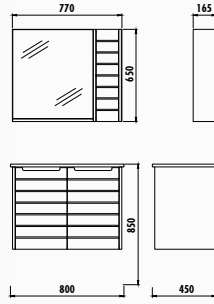

Fuga 80 Takım