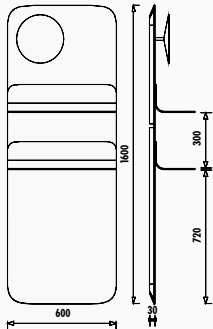

Uyumlu Lavabo: FG080/FG045

Not: Foglia lavabo ünitesi ile alternatif olarak FG145 ve FG180 foglia lavabolar da tercih edilebilir.

Foglia Duvar Ünitesi