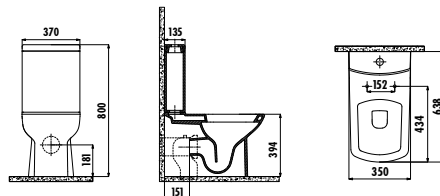

YENİ

Dekorlu ve renkli ürünler sipariş sonrası termine göre üretilir.