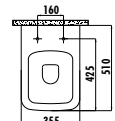

BN320-00CB00E-0000	Bene Asma Klozet
KC0503.01.0000E	Bene Duroplast Yavaş Kapanan Beyaz Klozet Kapağı

Palet Adedi: Klozet 24 • Koli Adedi: Klozet Kapağı 10 Ürün Ağırlığı: Klozet 22,38 kg • Klozet Kapağı 2,35 kg