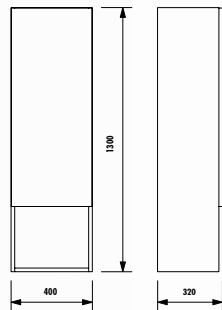

GÖVDE

ANTRASİT

KAPAK

ARKADYA

AYNA LED RENGİ

GÜN IŞIĞI

ÜRÜN MATERYAL

MDF LAM

ÜRÜN ÖZELLİKLERİ