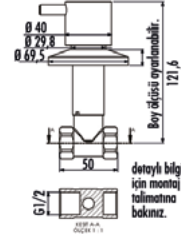

AC90L

Aç - Kapa Ara Kesme
Valfi 1/2" - 1/2" (Krom)

Koli Adedi: 50 Ürün Ağırlığı: 0,53kg