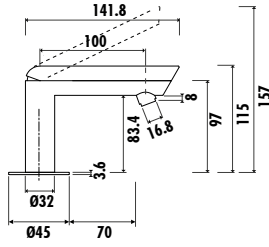

SM1500

Smooth Lavabo Armatürü

- Çıkış ucu uzunluğu 100 mm
- Çıkış ucu yüksekliği 83 mm
- Uzun ömürlü seramik kartuş

Koli Adedi: 4 Ürün Ağırlığı: 1,77kg

SM6500

Smooth Uzun Lavabo Armatürü

- Çıkış ucu uzunluğu 100 mm
- Çıkış ucu yüksekliği 227 mm
- Uzun ömürlü seramik kartuş