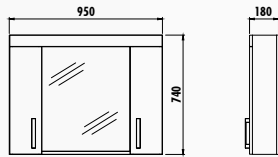

Uyumlu Lavabo: TF200 - TF185 - TF165 - TF155

Star 100 Takım