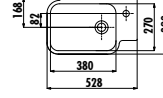

TP027-00CB00E-0000

Elmas Lavabo 53 cm

Palet Adedi: Lavabo 60 • Ürün Ağırlığı: Lavabo 11,65 kg