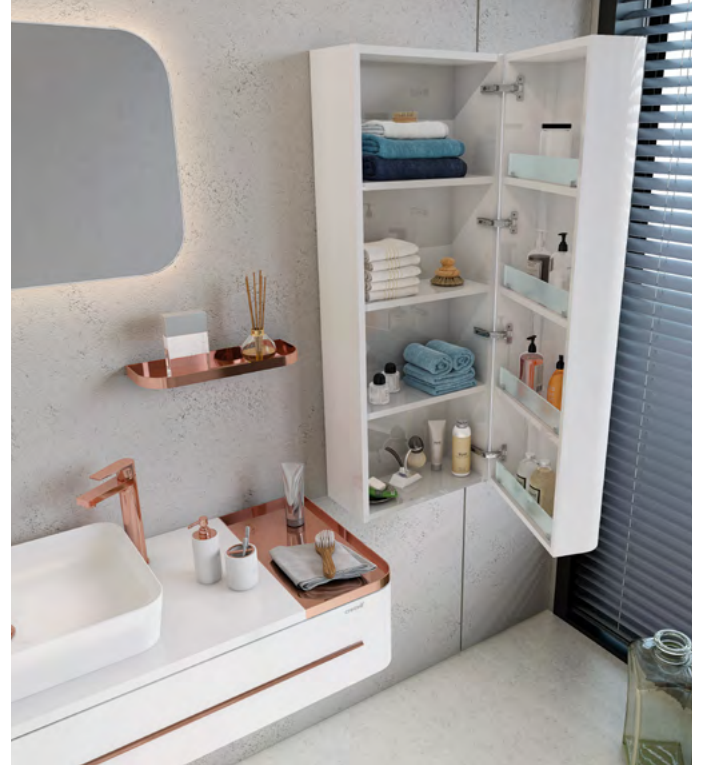

ÜRÜN
ÖZELLİKLERİ

ANGEL

LAVABO DOLABI	LED AYNA	BOY DOLABI	
AL0120.01	AL4001.01	AL2120.00	
ÖLÇÜ (gxyzd) mm	1200x850x500	920x500x45	450x1200x350

Uyumlu Lavabo: UL060

PN0120.01.BDM • Pion Lavabo Dolabı 120 cm (1195x850x525 mm) (GxYxD)