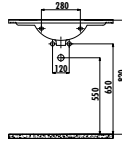

SU075-00CB00E-0000

Su Etajerli Lavabo 75 cm

Palet Adedi: Lavabo 24 • Ürün Ağırlığı: Lavabo 16,99 kg