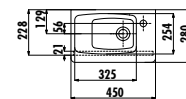

MY045-00CB00E-0000

Memory Etajerli Lavabo 45 cm

Palet Adedi: Lavabo 150 • Ürün Ağırlığı: Lavabo 6,88 kg