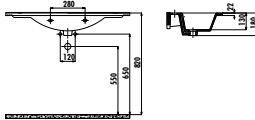

SU100-00AM00E-0000

Su Etajerli Lavabo 100 cm - Mat Antrasit

Palet Adedi: Lavabo 24 • Ürün Ağırlığı: Lavabo 21,87 kg