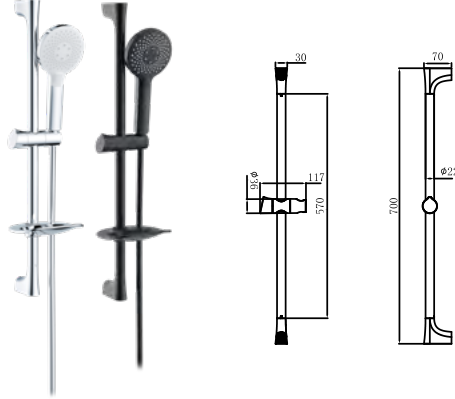

Duş Setleri

SH483 Sürgülü Duş Sistemi

SH493S Sürgülü Duş Sistemi Mat Siyah

- Sıva üstü montaj • Paslanmaz Duş Dirseği • 3 Fonksiyonlu Basma Butonlu El Duşu
- 150 cm Duş bataryasına bağlantı sağlayan çift kenetli spiral
- Duş kancası ile birlikte gövdeye monte sabunluk • Ayarlanabilir Duş kancası

Koli Adedi: 25 Ürün Ağırlığı: 1,25kg

YENİ

SH411G Sürgülü El Duş Seti 1F Altın Renk

- Sıva üstü montaj • Paslanmaz duş dirseği gövdesi • Tek fonksiyon el duşu
- Duş bataryasına bağlantı sağlayan çift kenetli spiral • 150 cm el duşuna bağlantılı, çift kenetli spiral
- Duş kancası ile birlikte gövdeye monte sabunluk • Ayarlanabilir duş kancası

Koli Adedi: 10 Ürün Ağırlığı: 0,55kg