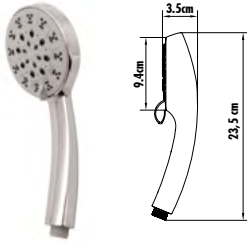

SH106

El Duşu 5F

- 5 fonksiyonlu

Koli Adedi: 50 Ürün Ağırlığı: 0,35kg