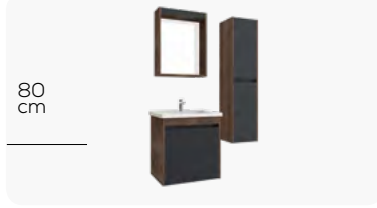

LAVABO DOLABI	ÜST MODÜL	BOY DOLABI
100 cm	LK0100.00	LK1090.00	LK2145.00
80 cm	LK0080.00	LK1070.00	
60 cm	LK0060.00	LK1050.00	

ÖLÇÜ (gxyxd)
mm

1000x850x450 / 803x850x450 / 596x850x450

900x650x170 / 700x650x170 / 500x650x170

450x170x320