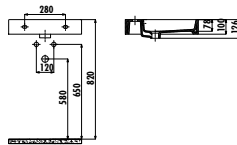

Next Tezgah Üzeri Kare Lavabo 50 cm

Palet Adedi: Lavabo 40 • Ürün Ağırlığı: Lavabo 18,06 kg

NX255-00CB00E-0000

Next Tezgah Üzeri Kare Lavabo 50*50 cm

Palet Adedi: Lavabo 56 • Ürün Ağırlığı: Lavabo 15,37 kg