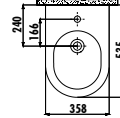

FE500-00CB00E-0000

Free Duvara Dayalı Bide

Palet Adedi: Bide 25 • Ürün Ağırlığı: Bide 28,15 kg