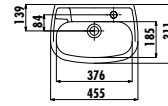

Palet Adedi: Lavabo 30 • Yarım Ayak 15 Ürün Ağırlığı: Lavabo 11,23 kg • Yarım Ayak 6,78 kg

TP030-00CB00E-0000

Oval Lavabo 30*45 cm

SD270-00CB00E-0000

Sedef Kısa Yarım Ayak

Palet Adedi: Lavabo 45 • Yarım Ayak 120 Ürün Ağırlığı: Lavabo 9,91 kg • Yarım Ayak 3,82 kg