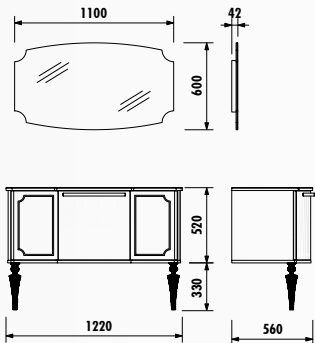

Beyaz
120 cm

Bej
120 cm

Siyah
120 cm

LAVABO DOLABI

GZ0120.00

LED AYNA

GZ4001.00

BOY DOLABI

GZ2130.00

ÖLÇÜ
(gıyıcı) mm 1220x850x560

1100x600x420

450x1000x410

Uyumlu Lavabo: TP216 Tezgah Altı Lavabo + Granit

Giza 120 Takım

Giza Boy Dolabı