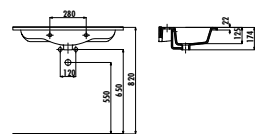

SU085-00CB00E-0000

Su Etajerli Lavabo 85 cm

Palet Adedi: Lavabo 24 • Ürün Ağırlığı: Lavabo 19,23 kg