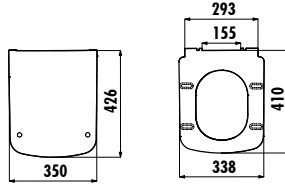

SOLO

KC2003.02.0000E

Solo Duroplast Yavaş Kapanan Beyaz Klozet Kapağı

Koli Adedi: Klozet Kapağı 10 • Ürün Ağırlığı: Klozet Kapağı 2,8 kg