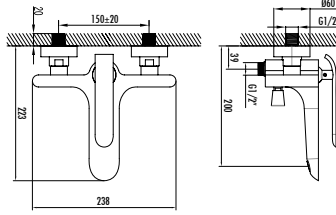

BL2511-B

1. Bloom Banyo Armatürü Beyaz
2. Çıkış ucu uzunluğu 223 mm • Üst takım bağlantısı G1/2"
   - Uzun ömürlü 35 mm seramik kartuş (Ayaklı)
   - Kilitlemeli yön değiştirici

Koli Adedi: 6 Ürün Ağırlığı: 4.47kg