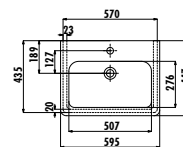

İpek Etajerli Lavabo 70 cm

Palet Adedi: Lavabo 24 • Ürün Ağırlığı: Lavabo 19,48 kg

IP060-00CB00E-0000

İpek Etajerli Lavabo 60 cm

Palet Adedi: Lavabo 30 • Ürün Ağırlığı: Lavabo 16,72 kg

ID100-00CB00E-0000

İdeal Etajerli Lavabo 100 cm