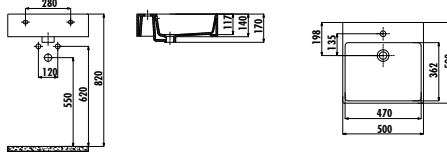

NX256-00CB00E-CA00

Next Tezgah Üzeri Kare Lavabo 50 cm Çiçek Altın Dekorlu

Palet Adedi: Lavabo 40 Ürün Ağırlığı: Lavabo 18,6 kg