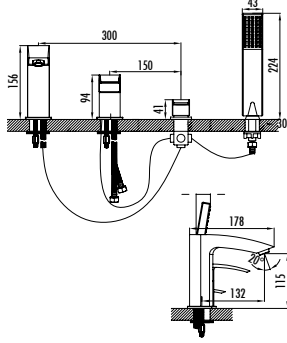

KÜVET ARMATÜRÜ

VL2990

- Küvet Üstü Batarya
- Çıkış ucu uzunluğu 132 mm
- Çıkış ucu yüksekliği 115 mm
- 4 delikli kumandalı küvet bataryası
- 150 cm çift kenetli duş spirali
- Tek fonksiyonlu el duşu
- Manuel yön değiştirici
- Uzun ömürlü seramik diskli kartuş

Koli Adedi: 4 Ürün Ağırlığı: 4,71kg

El duşu ürüne dahildir.

TERMOSTATİK BANYO ARMATÜRÜ

TS2505

- Termostatik Banyo Armatürü
- Çıkış ucu uzunluğu 83 mm
- Sabitlemeli yönlendirici
- Isı limitleyicili Seramik Salmastrali
- 20 °C -50 °C kontrol aralığı
- Aşırı sıcaklığa karşı korumalı düğmeli sistem
- Sıcak-Soğuk arasındaki su basıncı maksimum 2 bar

Koli Adedi: 8 Ürün Ağırlığı: 2,82kg