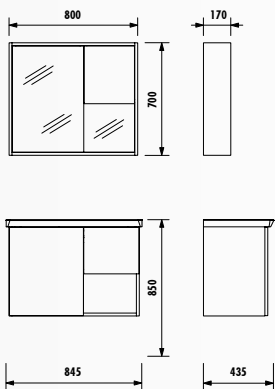

Vero 85 Takım

Vero Boy Dolabı