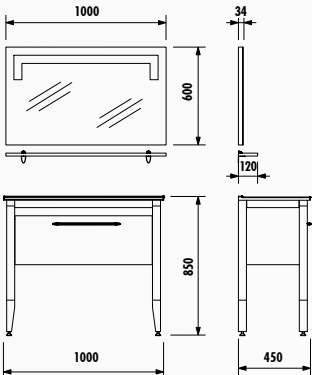

1000x850x450

1000x600x34

450x1500x300

Uyumlu Lavabo: SU100

Mask 100 Takım

Mask Boy Dolabi

GÖVDE

KAYIN
(CİLALİ)