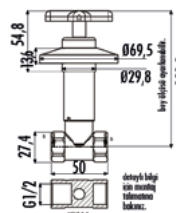

AC70S - Y
AC70S - G
AC70S

Aç-Kapa Ara Kesme
Valfi 1/2" - 1/2"
Sarı
Altın
Krom

Koli Adedi: Sarı&Gold 32 Krom 50 Ürün Ağırlığı: Sarı&Gold 0,48kg Krom 0,47kg