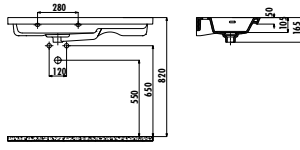

AN080-00CB00E-0000

Antik Etajerli Lavabo 80 cm

Palet Adedi: Lavabo 20 • Ürün Ağırlığı: Lavabo 24,25 kg

MY100-00CB00E-0000

Memory Etajerli Lavabo 100 cm

Palet Adedi: Lavabo 24 • Ürün Ağırlığı: Lavabo 23,31 kg