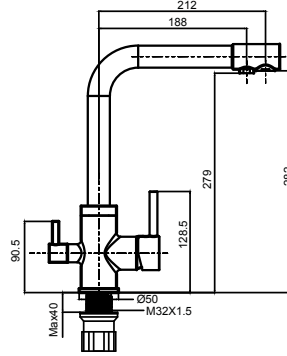

DW8700

İçme Suyu Çıkışlı Mutfak Armatürü

- Çıkış ucu uzunluğu 212 mm • Çıkış ucu yüksekliği 282 mm
- Uzun ömürlü 40 mm Seramik Kartuş
- Döner borulu

Koli Adedi: 8 Ürün Ağırlığı: 2,65kg