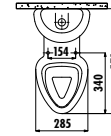

CK310-00CB00E-0000

Çocuk Arkadan Çıkışlı Klozet

CK400-00CB00E-0000

Çocuk Rezervuar

IT1025

Çocuk Rezervuar Çift Basmalı İç Takım

KC0802.01.0000E

Çocuk Duroplast Metal Menteşeli Beyaz Klozet Kapağı

Palet Adedi: Klozet 30 • Rezervuar: 75 • Koli Adedi: İç Takım 10 Klozet Kapağı: 10 Ürün Ağırlığı: Klozet 13,78 kg • Rezervuar 7,27 kg • İç Takım 0,85 kg • Klozet Kapağı 1,55 kg