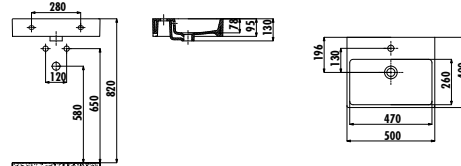

Dekorlu ve renkli ürünler sipariş sonrası termine göre üretilir.