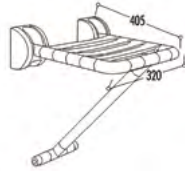

Koli Adedi: 10 • Ürün Ağırlığı: 1,39 kg
Antibakteriyel Naylon Kaplama

TB410

Katlanır Banyo Oturağı