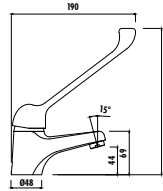

Koli Adedi: 12 • Ürün Ağırlığı: 1,55 kg

FA002 Filtreli Ara Musluk kullanılması tavsiye edilir

HM1106

Aplike lavabo armatürü