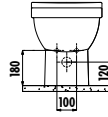

VT500-00CB00E-0000

Vitroya Duvara Dayalı Bide

Palet Adedi: Bide 25 • Ürün Ağırlığı: Bide 24,38 kg