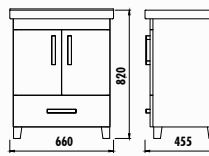

100
cm

85
cm

65
cm

55
cm

LAVABO DOLABI	ÜST MODÜL	BOY DOLABI
100 cm SA0100.01	SA1100.01	SA2190.01 SA2190.03 Çamaşır Sepetli Boy Dolabı
85 cm SA0085.01	SA1085.01	
65 cm SA0065.01	SA1065.01	
55 cm SA0055.01	SA1055.01	

ÖLÇÜ
(gyxyd) mm

1000x820x500
850x820x455
660x820x455
545x820x455

950x740x180
850x740x180
640x740x180
545x740x180

350x1830x380

AYNA LED RENGİ | GÜN IŞIĞI

ÜRÜN MATERYAL | MDF LAM

Uyumlu Lavabo: TF200 - TF185 - TF165 - TF155

Star Boy Dolabı