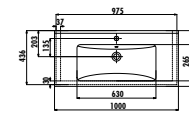

SU100-00AM00E-0000

Su Etajerli Lavabo 100 cm - Mat Antrasit

Palet Adedi: Lavabo 24 • Ürün Ağırlığı: Lavabo 21,87 kg