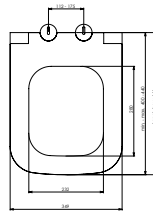

LİDYA

KC2903.01.0000E

Lidya Duroplast Yavaş Kapanan Beyaz Klozet Kapağı

Koli Adedi: Klozet Kapağı 10 • Ürün Ağırlığı: Klozet Kapağı 2,6 kg