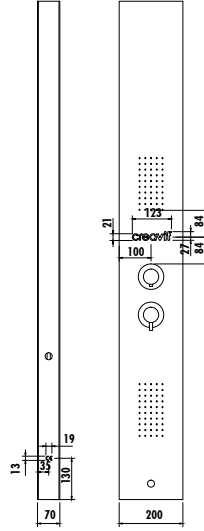

Duş Panelleri

PS9319

Paslanmaz Mat Yüzeyle Duş Paneli

- Sistem üzerinde 2 adet jet
- Tek fonksiyonlu el duşu
- 4 yönlü yönlendiricili sistem
- 150 cm el duşuna bağlantılı, çift kenetli spiral
- 1600x200x65 mm

Koli Adedi: 1 Ürün Ağırlığı: 10,66kg