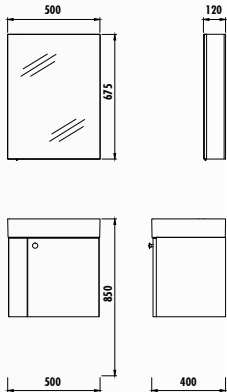

Font 50 Takım