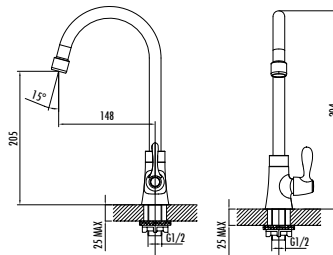

MF7001

Tek Su Girişli Mutfak Armatürü

- Çıkış ucu uzunluğu 148 mm • Çıkış ucu yüksekliği 205 mm
- Tek su girişli • Aç - Kapa Salmastra
- Döner borulu

Koli Adedi: 8 Ürün Ağırlığı: 0,89kg