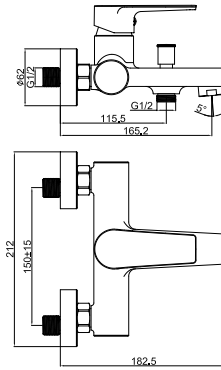

SR2510
SR2510S

Sharp Banyo Armatürü - Krom
Sharp Banyo Armatürü - Mat Siyah

Koli Adedi: 8 Ürün Ağırlığı: 2,03kg