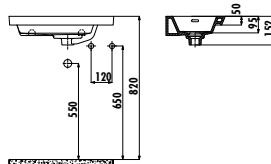

MY085-00CB00E-0000

Memory Etajerli Lavabo 85 cm

Palet Adedi: Lavabo 24 • Ürün Ağırlığı: Lavabo 19,86 kg

MY060-00CB00E-0000

Memory Etajerli Lavabo 60 cm

Palet Adedi: Lavabo 30 • Ürün Ağırlığı: Lavabo 11,54 kg