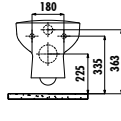

SP320-00CB00E-0000	SP Asma Klozet
KC1803.01.0000E	SH Duroplast Yavaş Kapanan Beyaz Klozet Kapağı

Palet Adedi: Klozet 24 • Koli Adedi: Klozet Kapağı 10 Ürün Ağırlığı: Klozet 21,95 kg • Klozet Kapağı 2,75 kg