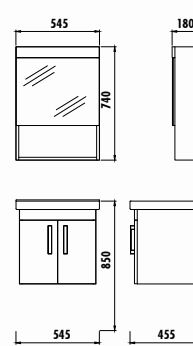

Asma Star 55 Takım