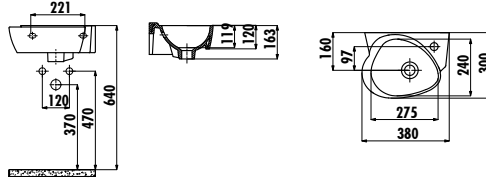

CK035-00CB00E-FF00

Çocuk Lavabo 38 cm

Palet Adedi: 75 • Ürün Ağırlığı: Lavabo 8,52 kg