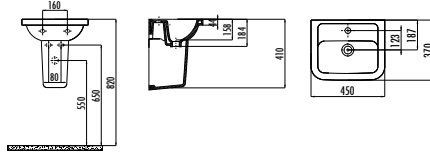

YARIM AYAK LAVABOLAR

KY045-00CB00E-0000	Key Köşeli Lavabo 36*45 cm
KY260-00CB00E-0000	Key Yarım Ayak

Palet Adedi: Lavabo 40 • Yarım Ayak 75 Ürün Ağırlığı: Lavabo 12,08 kg • Yarım Ayak 6,0 kg

YENİ

KY050-00CB00E-0000	Key Köşeli Lavabo 40*50 cm
KY260-00CB00E-0000	Key Yarım Ayak

Palet Adedi: Lavabo 40 • Yarım Ayak 75 Ürün Ağırlığı: Lavabo 14,4 kg • Yarım Ayak 6,0 kg

YENİ