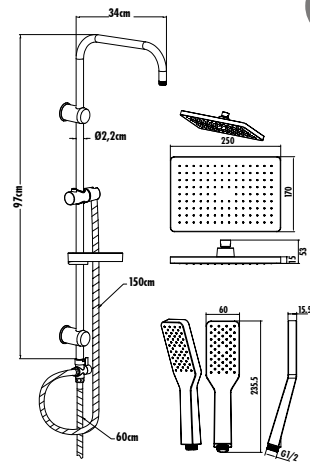

El ve Tepe Duşu tıkanmayı önleyen özelliğe sahiptir.

SH630
SH630S

Kolon Duş Sistemi (Kendinden Temizleyici Kare)

- Sıva üstü montaj • Paslanmaz duş dirseği gövdesi • Tek fonksiyon 170x250 Dikdörtgen Tepe Duş başlığı
- Tek fonksiyon el duşu • Duş bataryasına bağlantı sağlayan çift kenetli spiral
- 150 cm el duşuna bağlantılı, çift kenetli spiral • Çevirmeli sistemli iki yönlü yön değiştirici
- Duş kancası ile birlikte gövdeye monte sabunluk • Ayarlanabilir duş kancası

Krom
Siyah

Koli Adedi: 10 Ürün Ağırlığı: 3,14kg