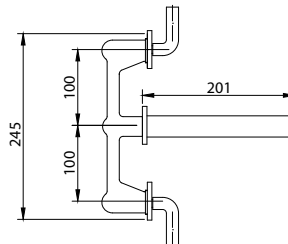

AZURE

AZ1400

Azure Ankastr Lavabo Armatürü

Koli Adedi: 6 Ürün Ağırlığı: 2,85kg

YENİ

GIZA

GZ1503
GZ1503G

Giza Lavabo Armatürü 3 Delikli (sifonlu)
Giza Lavabo Armatürü Altın Renk 3 Delikli (sifonlu)
• Çıkış ucu uzunluğu 118 mm • Çıkış ucu yüksekliği 159 mm
• 2 Kol (Sıcak & Soğuk) • Üç delikli lavaboda kullanım
• Çeyrek Dönüş Özellikli Kartuş • Taşmalı Pop-up sifon dahildir