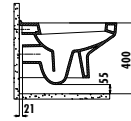

SP320-00CB00E-0000	SP Asma Klozet
KC1803.01.0000E	SH Duroplast Yavaş Kapanan Beyaz Klozet Kapağı

Palet Adedi: Klozet 24 • Koli Adedi: Klozet Kapağı 10 Ürün Ağırlığı: Klozet 21,95 kg • Klozet Kapağı 2,75 kg