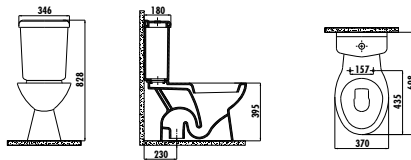

PA300-00CB00E-0000	Pitta Alttan Çıkışlı Klozet

PA410-00CB00E-0000	Pitta Rezervuar

KC0703.01.0000E	Çınar Duroplast Yavaş Kapanan Beyaz Klozet Kapağı

Palet Adedi: Klozet 15 • Rezervuar 75 • Koli Adedi: Klozet Kapağı 10 Ürün Ağırlığı: Klozet 21,02 kg • Rezervuar 12,06 kg • Klozet Kapağı 2,85 kg