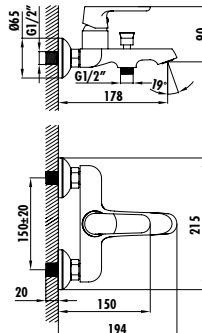

Mavi, yeşil, gri ve siyah silikon kılıf seçenekleri

Stilo armatür ailesinde mutlaka FA002 filtreyi ara musluk kullanılmaldır.