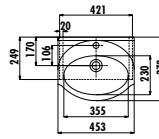

ET045-00CB00E-0000

Etol Etajerli Lavabo 45 cm

Palet Adedi: Lavabo 50 • Ürün Ağırlığı: Lavabo 10,77 kg