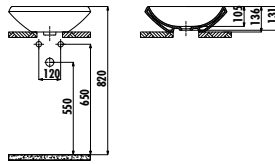

MNO45-00CB00E-AK00

Mono Çanak Lavabo Ø45cm - Altın

Palet Adedi: Lavabo 40 • Ürün Ağırlığı: Lavabo 11,53 kg