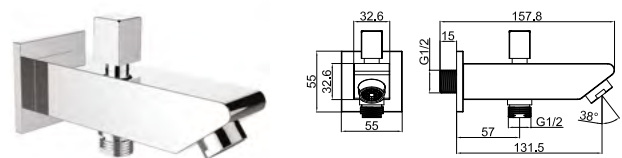

A09 Ankastre Su Çıkışı Yönlendirici Ucu (Kare)
• Çıkış ucu uzunluğu 132 mm • G1/2" bağlantılı
• Yön değiştiricili sistem

Koli Adedi: 25 Ürün Ağırlığı: 0,68kg