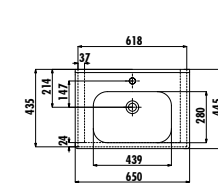

EK065-00CB00E-0000

Eksen Etajerli Lavabo 65 cm

Palet Adedi: Lavabo 24 • Ürün Ağırlığı: Lavabo 15,97 kg