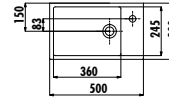

TP027-00CB00E-0000

Elmas Lavabo 53 cm

Palet Adedi: Lavabo 60 • Ürün Ağırlığı: Lavabo 11,65 kg

TP026-00CB00E-0000

Elmas Lavabo 50 cm

Palet Adedi: Lavabo 60 • Ürün Ağırlığı: Lavabo 7,67 kg

TP025-00CB00E-0000

Elmas Lavabo 45 cm