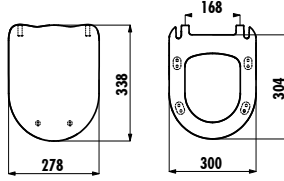

DUROPLAST KLOZET KAPAKLARI

DUCKY

KC1003.01.1200E

Ducky Duroplast Yavaş Kapanan Sarı Klozet Kapağı

Koli Adedi: Klozet Kapağı 10 • Ürün Ağırlığı: Klozet Kapağı 2,05 kg