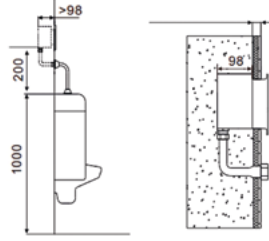

FOTOSELLİ ÜRÜNLER

ES4810

1. Fotoselli Pisuvar Yıkama Sistemi AC/DC
2. Sıva altına montaj
   - 220V AC-6V 4 adet AAA kalem pil ile kullanım

Koli Adedi: 8 Ürün Ağırlığı: 1,65kg

Pil dahil değildir.