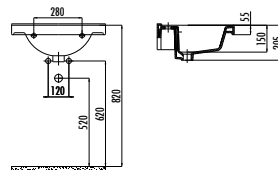

TF155-00CB00E-0000

Sera Etajerli Lavabo 55 cm

Palet Adedi: Lavabo 40 • Ürün Ağırlığı: Lavabo 15,17 kg