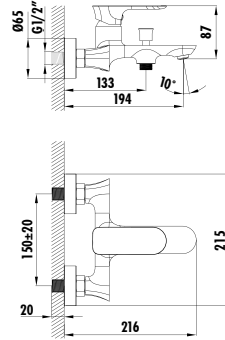

PR2500

Pure Banyo Armatürü

- Çıkış ucu uzunluğu 194 mm • Üst takım bağlantısı G1/2"
- Uzun ömürlü 35mm Seramik Kartuş (Ayaklı)
- Kilitlemeli yönlendirici

Koli Adedi: 6 Ürün Ağırlığı: 2,3kg