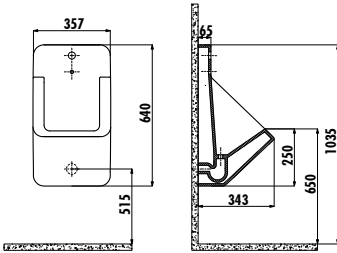

PİSUVAR VE ARA BÖLMELER

TP640-00CB00E-0001

Ankastre Fotoselli
Pisuvlar

TP690-00CB00E-0000

Pisuvlar Ara Bölme

TP640-00BM00E-0001

Ankastre Fotoselli
Pisuvlar - Mat Basalt

TP690-00BM00E-0000

Pisuvlar Ara Bölme - Mat
Basalt

TP640-00CM00E-0001

Ankastre Fotoselli
Pisuvlar - Mat
Cappucino

TP690-00CM00E-0000

Pisuvlar Ara Bölme -
Mat Cappucino

TP640-00AM00E-0001

Ankastre Fotoselli
Pisuvlar - Mat Antrasit

TP690-00AM00E-0000

Pisuvlar Ara Bölme - Mat
Antrasit

Palet Adedi: 15 Ürün Ağırlığı: Pisuvlar 21,34 kg

Palet Adedi: 48 Ürün Ağırlığı: Ara Bölme 14,96 kg

Dekorlu ve renkli ürünler sipariş sonrası termine göre üretilir.