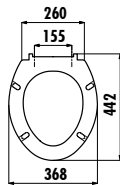

KC0702.01.0000E

Çınar Duroplast Metal Menteşeli Beyaz Klozet Kapağı

KC0701.01.0000E

Çınar Duroplast Plastik Menteşeli Beyaz Klozet Kapağı

Koli Adedi: Klozet Kapağı 10 • Ürün Ağırlığı: Klozet Kapağı 2,05 kg