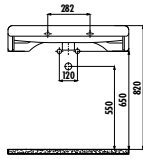

Palet Adedi: Lavabo 30 • Ürün Ağırlığı: Lavabo 15,60 kg

EP080-00BM00E-0000

Epic Lavabo 80 cm - Mat Basalt

Palet Adedi: Lavabo 20 • Ürün Ağırlığı: Lavabo 24,38 kg

EP080-00CB00E-0000

Epic Lavabo 80 cm

Palet Adedi: Lavabo 20 • Ürün Ağırlığı: Lavabo 24,38 kg