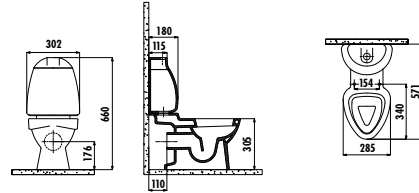

CK310-00CB00E-FF00

Çocuk Arkadan Çıkışlı Klozet

CK400-00CB00E-FF00

Çocuk Rezervuar

IT1025

Çocuk Rezervuar Çift Basmalı İç Takım

KC0802.01.1000E

Çocuk Duroplast Metal Menteşeli Beyaz Dekorlu Klozet Kapağı

Palet Adedi: Klozet 30 • Rezervuar: 75 • Koli Adedi: İç Takım 10 Klozet Kapağı: 10 Ürün Ağırlığı: Klozet 12,72 kg • Rezervuar 7,27 kg • İç Takım 0,85 kg • Klozet Kapağı 1,55 kg