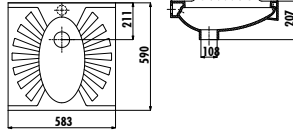

TUVALET TAŞLARI

TP595-00CB00E-0000

Omega Çevre Yıkamalı Tuvalet Taşı 60*60 cm

Palet Adedi: Tuvalet Taşı 24 • Ürün Ağırlığı: Tuvalet Taşı 20,95 kg