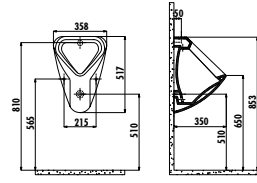

TP630-00CB00E-0000

Üstten Su Girişli Pisuar

TP630-11CB00E-0000

Arkadan Su Girişli Pisuar

Palet Adedi: 24 • Ürün Ağırlığı: Pisuar 14,96 kg

Pisuar bütünlük sifonludur. Ayrıca "S" yapacak sifon kullanılmamalıdır.