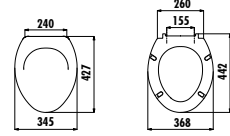

KC0703.02.0000E

Çınar Thermoplast
Yavaş Kapanan Beyaz
Klozet Kapağı

KC0703.03.0000E

Çınar Thermoplast
Yavaş Kapanan Beyaz
Klozet Kapağı

Koli Adedi: Klozet Kapağı 10 • Ürün Ağırlığı: Klozet Kapağı 2,02 kg