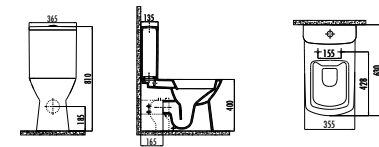

YENİ

NV361-00CB00E-0000	Nova Rim-Off Duvara Dayalı klozet
NV410-00CB00E-0000	Nova rezervuar
KC1603.01.0000E	Lara Duroplast Yavaş Kapanan Beyaz Klozet Kapağı

Palet Adedi: Klozet 15 • Rezervuar 85 Koli Adedi: Klozet Kapağı 10 Ürün Ağırlığı: Klozet 29,30 kg • Rezervuar 13,60 kg Klozet Kapağı 2,325 kg