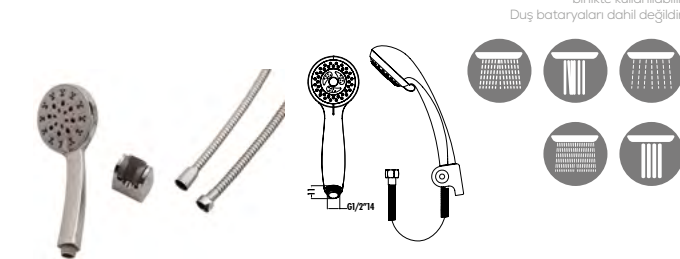

SH116 Mafsallı El Duş Seti 5F
• Sıva üstü montaj • 5 fonksiyon el duşu
• Duş bataryasına bağlantı sağlayan çift kenetli spiral
• 150 cm el duşuna bağlantılı, çift kenetli spiral
• Ayarlanabilir mafsallı

Koli Adedi: 50 Ürün Ağırlığı: 0,55kg