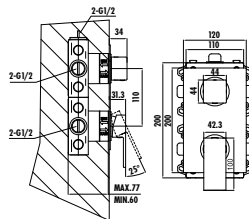

DSU3002

Ankastre Duş 3 Su Çıkışlı Sivaüstü Kare
- 3 yönlü (Siva üstü)

Koli Adedi: 20 Ürün Ağırlığı: 0,81kg

Siva üstü parçaları birlikte verilir.