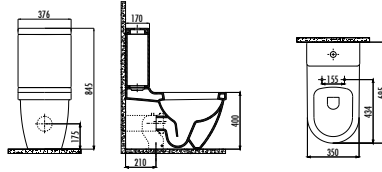

Taharet ve iç takım için sadece
gizi bağlantı yapılabilir, yandan
bağlantı yapılamaz.

DR360-00CB00E-0000	Dream Plus Duvara Dayalı Klozet
DR420-00CB00E-0000	Dream Plus Rezervuar
KC1503.01.0000E	Hisar Duroplast Yavaş Kapanan Beyaz Klozet Kapağı

Palet Adedi: Klozet 15 • Rezervuar 75 Koli Adedi: Klozet Kapağı 10 Ürün Ağırlığı: Klozet 41,32 kg • Rezervuar 14,86 kg • Klozet Kapağı 2,65 kg