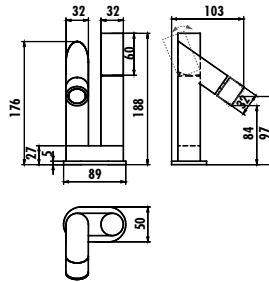

STRAW

ST1500

Straw Lavabo Armatürü

- Çıkış ucu uzunluğu 130 mm • Çıkış ucu yüksekliği 84 mm
- Uzun ömürlü seramik kartuş

Koli Adedi: 4 Ürün Ağırlığı: 1,77kg

ST6500

Straw Uzun Lavabo Armatürü

- Çıkış ucu uzunluğu 130 mm • Çıkış ucu yüksekliği 235 mm
- Uzun ömürlü seramik kartuş

Koli Adedi: 4 Ürün Ağırlığı: 1,57kg

ST3500

Straw Bide Armatürü

- Çıkış ucu uzunluğu 103 mm • Çıkış ucu yüksekliği 84 mm
- Uzun ömürlü seramik kartuş

Koli Adedi: 4 Ürün Ağırlığı: 2,19kg

ST2500

Straw Banyo Armatürü

- Çıkış ucu uzunluğu 135 mm
- Kilitlemeli yön değiştirici
- Uzun ömürlü seramik kartuş

Koli Adedi: 4 Ürün Ağırlığı: 1,39kg

Straw armatür ailesinde mutlaka FADO2 filtrelere ara musluk kullanılmalıdır.

Straw armatür ailesi 30 Haziran 2021 tarihi itibarıyla ürün gamından kaldırılacaktır.