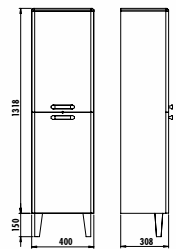

ÜRÜN ÖZELLİKLERİ

Uyumlu Lavabo: LPO40 - LP145

Patara 100 Takım
Yuvarlak Aynalı

Patara 1000 Takım
Dikdörtgen Aynalı

Patara 60 Takım
Yuvarlak Aynalı

Patara 60 Takım
Dikdörtgen Aynalı

Patara Boy Dolabı

Mat Safir
Blue
100 cm