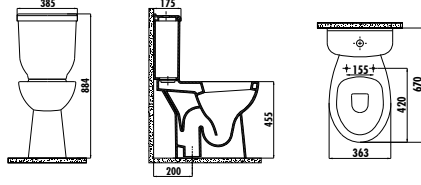

BD305-00CB00E-0000	Bedensel Engelli Alttan Çıkışlı Klozet
SD410-00CB00E-0000	Sedef Rezervuar
KC0703.01.0000E	Çınar Duroplast Yavaş Kapanan Beyaz Klozet Kapağı

Palet Adedi: Klozet 12 • Rezervuar 75 Koli Adedi: Klozet Kapağı 10 Ürün Ağırlığı: Klozet 27,16 kg • Rezervuar 13,68 kg • Klozet Kapağı 2,85 kg