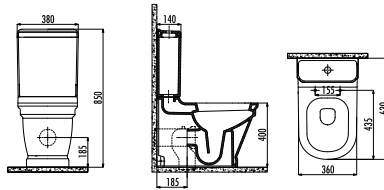

AN360-00CB00E-0000

Antik Duvara Dayalı Klozet

AN410-00CB00E-0000

Antik Rezervuar

KC0303.01.0000E

Antik Duroplast Yavaş Kapanan Beyaz Klozet Kapağı

Palet Adedi: Klozet 15 • Rezervuar 75 Koli Adedi: Klozet Kapağı 10 Ürün Ağırlığı: Klozet 34,35 kg • Rezervuar 14,8 kg • Klozet Kapağı 2,05 kg