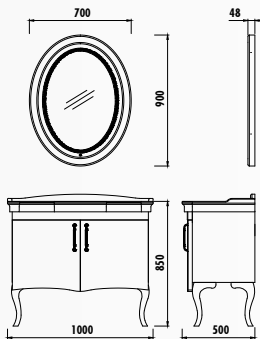

ANTİK

Siyah-Beyaz
Desenli
100 cm

Beyaz-Beyaz
Desenli
100 cm

Siyah-Beyaz
Desensiz
100 cm

	LAVABO DOLABI	LED AYNA	BOY DOLABI
Siyah-Beyaz Desenli 100 cm	AN0100.02.SB	AN4070.01.SS	AN2115.02.SB
Siyah-Beyaz Desenli 80 cm	AN0080.02.SB	AN4070.01.SS	AN2115.02.SB
Beyaz-Beyaz Desenli 100 cm	AN0100.02.BB	AN4070.01.BB	AN2115.02.BB
Beyaz-Beyaz Desenli 80 cm	AN0080.02.BB	AN4070.01.BB	AN2115.02.BB
Siyah-Beyaz Desensiz 100 cm	AN0100.01.SB	AN4070.01.SS	AN2115.01.SB
Siyah-Beyaz Desensiz 80 cm	AN0080.01.SB	AN4070.01.SS	AN2115.01.SB

ÖLÇÜ
(gxyxd) mm

1000x850x500
800x850x500

700x900x48

500x1150x450

Uyumlu Lavabo: AN100 ve AN080

Antik 80 Takım

Antik Boy Dolabı

GÖVDE
& KAPAK

MAT
SİYAH

MAT
BEYAZ

ARA
RENK

AYNA LED RENGİ

GÜN IŞIĞI

ÜRÜN MATERYAL

LAKE

ÜRÜN
ÖZELLİKLERİ