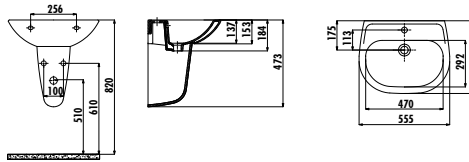

SD055-00CB00E-0000	Sedef Lavabo 55 cm
SD265-00CB00E-0000	Sedef Kısa Yarım Ayak

Palet Adedi: Lavabo + Ayak 15 Koli Adedi: 1 Set (Bkz. Lojistik Tablosu) Ürün Ağırlığı: Lavabo 14,78 kg • Yarım Ayak 6,78 kg