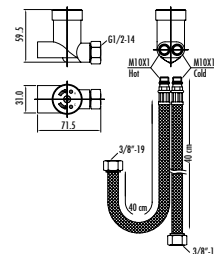

ES05

Sıcak-Soğuk Su Ayar Musluğu

Koli Adedi: 50 Ürün Ağırlığı: 0,39kg

Çift giriş ucuyla sıcak ve soğuk suyu olarak manuel sistemle ayarlanan derecede bataryaya su çıkışı verir.