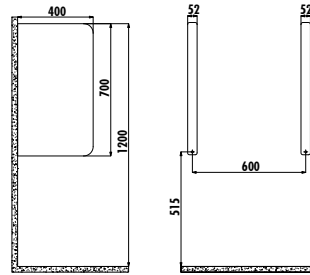

PİSUVAR VE ARA BÖLMELER

TP640-00CB00E-0001

Ankastre Fotoselli
Pisuvlar

TP690-00CB00E-0000

Pisuvlar Ara Bölme

TP640-00BM00E-0001

Ankastre Fotoselli
Pisuvlar - Mat Basalt

TP690-00BM00E-0000

Pisuvlar Ara Bölme - Mat
Basalt

TP640-00CM00E-0001

Ankastre Fotoselli
Pisuvlar - Mat
Cappucino

TP690-00CM00E-0000

Pisuvlar Ara Bölme -
Mat Cappucino

TP640-00AM00E-0001

Ankastre Fotoselli
Pisuvlar - Mat Antrasit

TP690-00AM00E-0000

Pisuvlar Ara Bölme - Mat
Antrasit

Palet Adedi: 15 Ürün Ağırlığı: Pisuvlar 21,34 kg

Palet Adedi: 48 Ürün Ağırlığı: Ara Bölme 14,96 kg

Dekorlu ve renkli ürünler sipariş sonrası termine göre üretilir.