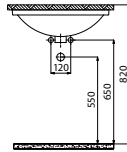

TP216-00CB00E-0000

Tezgah Altı Lavabo 37*51 cm

Palet Adedi: Lavabo 40 • Ürün Ağırlığı: Lavabo 9,45 kg