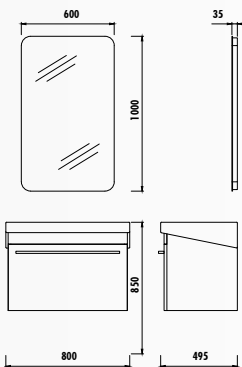

LAVABO DOLABI	LED AYNA	BOY DOLABI
Beyaz 80 cm	EPO080.42.BB	EP1080.00.BL	EP2131.01
Beyaz 80 cm (renkli lavabo ile)	EPO080.42.BB	EP1080.00.BL	
Beyaz-Parlak Belly 80 cm	EPO080.42.BL	EP1080.00.BL	

ÖLÇÜ
(gxyxd) mm

750x500x475

600x1000x35

350x1300x320

Uyumlu Lavabo: EPO80

Epic 80 Takım

Epic Boy Dolabı

GÖVDE

PARLAK
BEYAZ

KAPAK

PARLAK
BEYAZ

PARLAK
BELLY

AYNA LED RENGİ

GÜN IŞIĞI

ÜRÜN MATERYAL

MDF LAM

ÜRÜN
ÖZELLİKLERİ