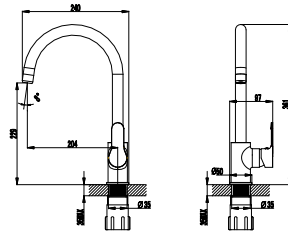

SO8500

1. Solo Mutfak Armatürü
2. Çıkış ucu uzunluğu 204 mm • Çıkış ucu yüksekliği 229 mm
   - Uzun ömürlü 35 mm seramik kartuş (Ayaklı)

Koli Adedi: 8 Ürün Ağırlığı: 1,78kg