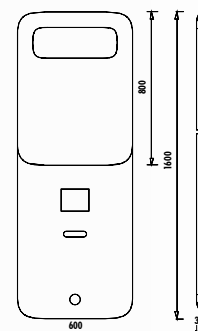

Foglia Duvar Ünitesi