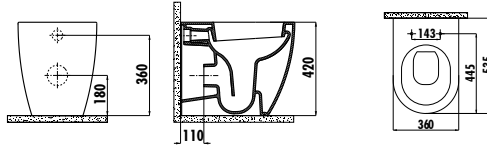

Duck Duroplast Yavaş Kapanan Beyaz Klozet Kapağı

Palet Adedi: Klozet 25 • Koli Adedi: Klozet Kapağı 10 Ürün Ağırlığı: Klozet 31,5 kg • Klozet Kapağı 2,55 kg

Taharet için sadece gizli bağlantı yapılabilir, yandan bağlantı yapılamaz.