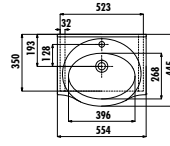

ET155-00CB00E-0000

Etol Etajerli Lavabo 55 cm

Palet Adedi: Lavabo 40 • Ürün Ağırlığı: Lavabo 13,97 kg