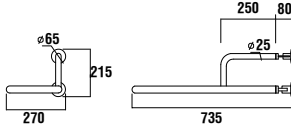

ÇÖZÜM ÜRÜNLERİ - ÖZEL İHTİYAÇ ÜRÜNLERİ

BD060-00CB00E-0000

Bedensel Engelli Lavabo 60 cm

Palet Adedi: Lavabo 30 • Ürün Ağırlığı: Lavabo 19,10 kg

TB100

Sabit Tutunma Barı

Koli Adedi: 10 • Ürün Ağırlığı: 2,35 kg
AISI 304 Kalite Paslanmaz