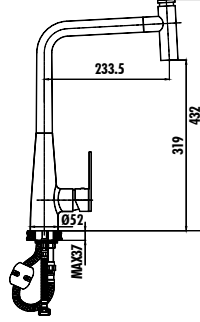

SPİRALLİ MUTFAK ARMATÜRLERİ

MF8555

Mutfak Armatürü 2 Fonksiyonlu (Spiralli)

- Çıkış ucu uzunluğu 233,5 mm
- Çıkış ucu yüksekliği 319 mm
- Uzun Ömürlü 35 mm seramik kartuş (Ayaksız)

Koli Adedi: 14 Ürün Ağırlığı: 2,21kg