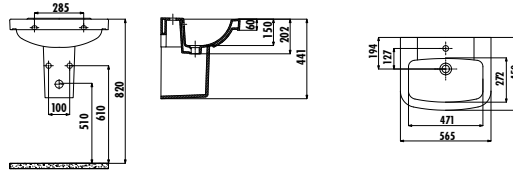

VT056-00CB00E-0000	Vitroya Lavabo 56 cm
VT260-00CB00E-0000	Vitroya Yarım Ayak

Palet Adedi: Lavabo + Yarım Ayak 15 Koli Adedi: 1 Set (Bkz. Lojistik Tablosu) Ürün Ağırlığı: Lavabo 17,31 kg • Yarım Ayak 7,67 kg