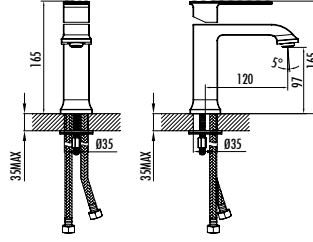

DIAMOND

DM1501

Diamond Lavabo Armatürü

- Çıkış ucu uzunluğu 120 mm • Çıkış ucu yüksekliği 97 mm
- Uzun ömürlü 25 mm seramik kartuş

Koli Adedi: 8 Ürün Ağırlığı: 1,71kg

DM2501

Diamond Banyo Armatürü

- Çıkış ucu uzunluğu 178 mm • Üst takım bağlantısı G1/2"
- Uzun ömürlü 35 mm seramik kartuş (Ayaklı)
- Kilitlemeli yön değiştirici