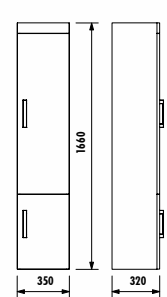

Asma Star Boy Dolabı