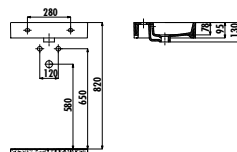

NX242-00CB00E-0000

Next Tezgah Üzeri Kare Lavabo 40*50 cm

NX242-H

Next 40x50 cm Montaj Aparatlı Havluluk

Palet Adedi: Lavabo 70 • Havluluk 28 • Ürün Ağırlığı: Lavabo+Havluluk 13,64 kg