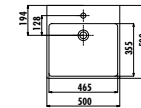

NX255-00CB00E-0000

Next Tezgah Üzeri Kare Lavabo 50*50 cm

Palet Adedi: Lavabo 56 • Ürün Ağırlığı: Lavabo 15,37 kg