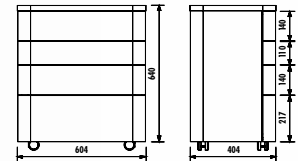

Foglia Lavabo Tezgahı

Foglia Duvar Ünitesi

Foglia Duvar Ünitesi

Foglia Hareketli Alt Dolap Ünitesi

Foglia Hareketli Alt Dolap Ünitesi

FL1060.01 • Foglia Duvar Ünitesi Yarım Ayna Led Aydınlatmalı (600x1600x30 mm)(GxYxD)