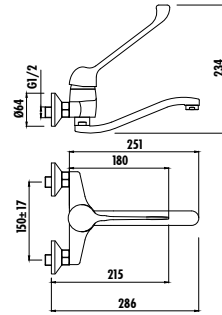

HM1106

Medikal Doktor Aplike Lavabo Armatürü

- Uzun ömürlü 40 mm seramik kartuş
- Çıkış ucu uzunluğu 200 mm • Döner borulu
- Kolay kontrol için uzun ve ergonomik kumanda kolu
- Su debi değeri 8lt/dk • İdeal çalışma basıncı 3-4 bar

Koli Adedi: 16 Ürün Ağırlığı: 1,27kg