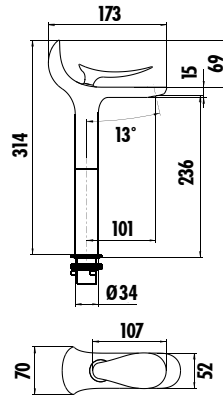

FG6501

Foglia Uzun Lavabo Armatürü
• Çıkış ucu uzunluğu 173 mm
• Çıkış ucu yüksekliği 236 mm
• Uzun ömürlü 25 mm seramik kartuş

Koli Adedi: 10 Ürün Ağırlığı: 1,830kg