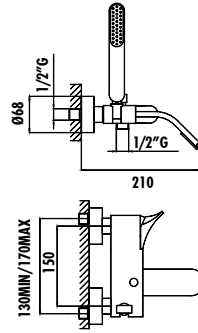

IF2500

1. Infinity Banyo Armatürü
2. Çıkış ucu uzunluğu 210 mm
   - Uzun ömürlü seramik 35 mm Yarım Ayaklı Kartuş
   - Tek fonksiyonlu

Koli Adedi: 2 Ürün Ağırlığı: 2,82kg