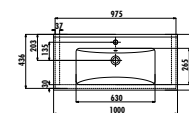

Su Etajerli Lavabo 100 cm - Mat Antrasit

Palet Adedi: Lavabo 24 • Ürün Ağırlığı: Lavabo 21,87 kg

SU100-00CM00E-0000

Su Etajerli Lavabo 100 cm - Mat Cappucino

Palet Adedi: Lavabo 24 • Ürün Ağırlığı: Lavabo 21,87 kg