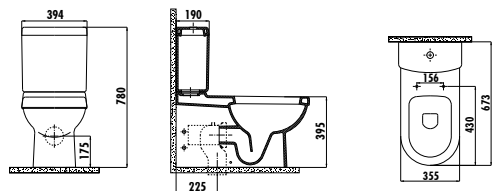

VT360-00CB00E-0000	Vitroya Duvara Dayalı Klozet
VT410-00CB00E-0000	Vitroya Rezervuar
KC0103.03.0000E	Amasra Ultima Duroplast Yavaş Kapanan Beyaz Klozet Kapağı

Palet Adedi: Klozet 15 • Rezervuar 75 • Klozet Kapağı 10 Ürün Ağırlığı: Klozet 28,64 kg • Rezervuar 14,02 kg • Klozet Kapağı 2,35 kg