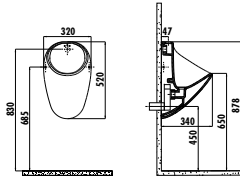

TP635-00CB00E-000

Üstten Su Girişli Pisuar

TP635-11CB00E-0000

Arkadan Su Girişli Pisuar

Palet Adedi: 24 • Ürün Ağırlığı: Pisuar 16,06 kg

Ürün sifonu ile birlikte verilmektedir.