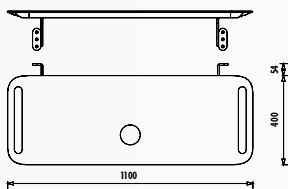

Uyumlu Lavabo: FG145 / FG180 Not: Foglia lavabo ünitesi ile alternatif olarak FG180 foglia lavabo da tercih edilebilir.

Foglia Lavabo Tezgahı