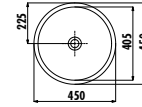

MNO45-00CB00E-AK00

Mono Çanak Lavabo Ø45cm - Altın

Palet Adedi: Lavabo 40 • Ürün Ağırlığı: Lavabo 11,53 kg