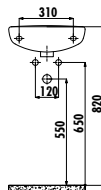

TPO40-00CB00E-0000

Oval Lavabo Delikli 23*39 cm

Palet Adedi: Lavabo 76 • Ürün Ağırlığı: Lavabo 6,31 kg