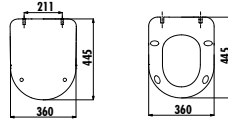

KC0903.03.0000E

Duck Thermoplast Yavaş
Kapanan Klozet Kapağı

Koli Adedi: Klozet Kapağı 10 • Ürün Ağırlığı: Klozet Kapağı 1,634 kg