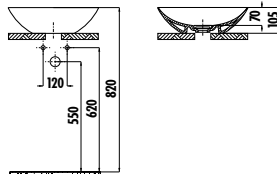

* Set ürünleri birlikte paketlenmektedir.

SET0027.013	FG145-00CB00E-0000	Foglia Tezgah Üzeri Çanak Lavabo 45cm
	SF6088	Lavabo Sifonu Z Tipi
	SF066	Lavabo Süzgeci

Palet Adedi: Lavabo Set* 40 • Koli Adedi: 1 Set Ürün Set Ağırlığı: 8,89 kg