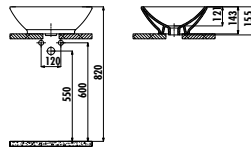

TP140-00CB00E-0000

Tina Tezgah Üzeri Çanak Lavabo 50 cm

Palet Adedi:60 Ürün Ağırlığı: Lavabo 12,27 kg