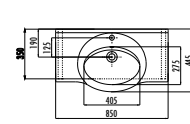

ET185-00CB00E-0000

Etol Etajerli Lavabo 85 cm

Palet Adedi: Lavabo 24 • Ürün Ağırlığı: Lavabo 23,12 kg