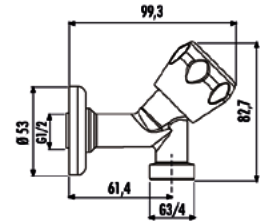

T405C

Çamaşır Musluğu
1/2" - 3/4" (Krom)

Koli Adedi: 50 Ürün Ağırlığı: 0,33kg