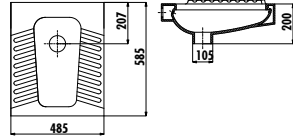

TP570-00CB00E-0000

Çevre Yıkamalı Tuvalet Taşı 50*60 cm

Palet Adedi: Tuvalet Taşı 32 • Ürün Ağırlığı: Tuvalet Taşı 17,85 kg