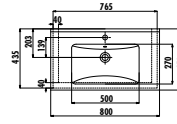

SU080-00CB00E-0000

Su Etajerli Lavabo 80 cm

Palet Adedi: Lavabo 24 • Ürün Ağırlığı: Lavabo 17,18 kg