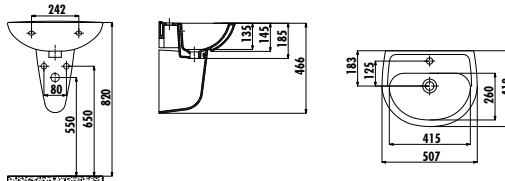

TP150-00CB00E-0000	Oval Lavabo 40*50 cm
SD260-00CB00E-0000	Sedef Yarım Ayak
SD265-00CB00E-0000	Sedef Kısa Yarım Ayak

Palet Adedi: Lavabo 28 • Yarım Ayak 15 Ürün Ağırlığı: Lavabo 12,83 kg • SD260 Yarım Ayak 7,71 kg • SD265 Yarım Ayak 6,78 kg