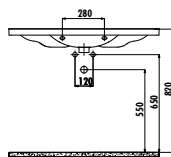

EKSEN SERİSİ

EK100-00CB00E-0000

Eksen Etajerli Lavabo 100 cm

Palet Adedi: Lavabo 24 • Ürün Ağırlığı: Lavabo 23,10 kg