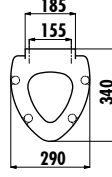

ÇOCUK

KC0802.01.0000E Çocuk Duroplast Metal Menteşeli Beyaz Klozet Kapağı

KC0801.01.0000E Çocuk Duroplast Plastik Menteşeli Beyaz Klozet Kapağı

Koli Adedi: Klozet Kapağı 10 • Ürün Ağırlığı: Klozet Kapağı 1,55 kg