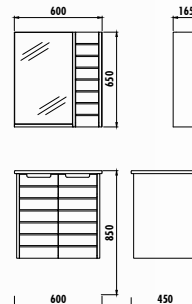

Fuga 60 Takım

Fuga Boy Dolabı