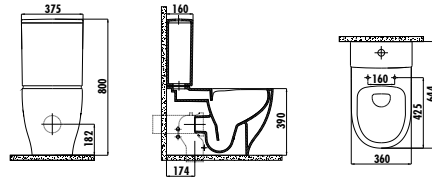

MA361-00CB00E-0000

Mare Rim-Off Duvara Dayalı Klozet

MA410-00CB00E-0000

Multi Rezervuar

KC1703.02.0000E

Mare Duroplast Yavaş Kapanan Beyaz Klozet Kapağı

Palet Adedi: Klozet 15 • Rezervuar 75 Koli Adedi: Klozet Kapağı 10 Ürün Ağırlığı: Klozet 34,17 kg • Rezervuar 14,15 kg Klozet Kapağı 2,8 kg