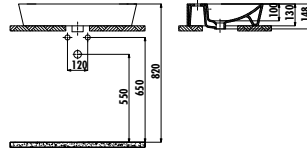

ÇÖZÜM ÜRÜNLERİ - ALTIN

TP172-00CB00E-AK00

Topic Tezgah Üzeri Lavabo - Altın

Palet Adedi: 30 • Ürün Ağırlığı: Lavabo 17,07 kg