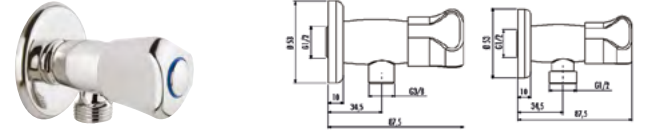

AC338

Ara Musluk(Alfa Volan)
1/2" - 3/8" (Krom)
AC300P
Ara Musluk(Büyük Volan)
1/2" - 1/2" (Krom)

Koli Adedi: 50 Ürün Ağırlığı: AC338 0,37kg, AC300P 0,35kg