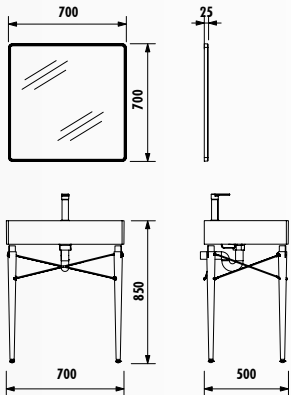

Uyumlu Lavabo: NX270

Legno 70 Takım