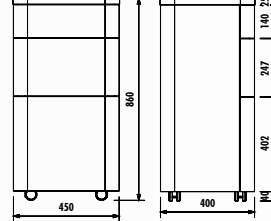

Foglia Hareketli Alt Dolap Ünitesi