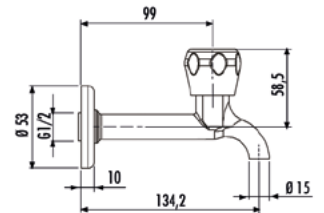

T201L

Uzun Musluk 1/2"
(Krom)

Koli Adedi: 40 Ürün Ağırlığı: 0,37kg