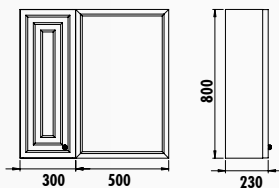

ÖLÇÜ
(gxyxd) mm

970x580x435
770x580x450
570x580x435

500x800

300x800x230

500x1150x450

Uyumlu Lavabo: SU060 - SU080 - SU100

Kayra 100 Takım Çekmeceli

Kayra 80 Takım Çekmeceli