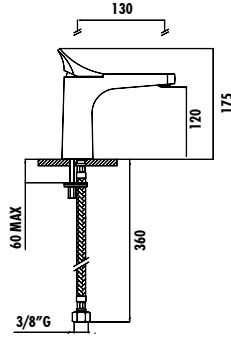

Koli Adedi: 12 Ürün Ağırlığı: 1,690kg

INFINITY

IF1500

- Infinity Lavabo Armatürü
- Çıkış ucu uzunluğu 130 mm
 - Çıkış ucu yüksekliği 120 mm
 - Uzun ömürlü seramik 25 mm Ayaksız Kartuş

Koli Adedi: 2 Ürün Ağırlığı: 1,80kg