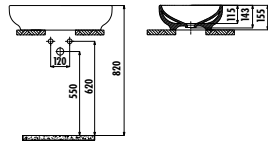

MNO70-00CB00E-0000

Mina Tezgah Üzeri Çanak Lavabo 70 cm

Palet Adedi: Lavabo 24 • Ürün Ağırlığı: Lavabo 14,46 kg

MNI65-00CB00E-0000

Mina Tezgah Üzeri Çanak Lavabo 65 cm

Palet Adedi: Lavabo 24 • Ürün Ağırlığı: Lavabo 15,36 kg