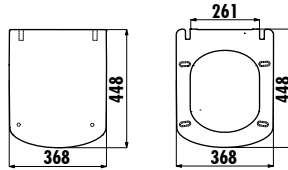

ELEGANT

KC1103.01.0000E

Elegant Duroplast Yavaş Kapanan Beyaz Klozet Kapağı

KC1102.01.0000E

Elegant Duroplast Metal Mentşeseli Beyaz Klozet Kapağı

Koli Adedi: Klozet Kapağı 10 • Ürün Ağırlığı: Klozet Kapağı 2,44 kg