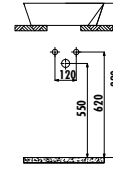

GMO45-00CB00E-0000

Geom Tezgah Üzeri Çanak Lavabo 45 cm

Palet Adedi: Lavabo 40 • Ürün Ağırlığı: Lavabo 9,91 kg

Sifon Renk Seçenekleri

APO80-00CB00E-0000

Aqua Pura Tezgah Üzeri Lavabo 80 cm

APO80-H

Aqua Pura Havluluk (Paslanmaz Çelik)

Palet Adedi: Lavabo 20 • Ürün Ağırlığı: Lavabo 16,01 kg

AR065-00CB00E-0000

Arya Tezgah Üzeri Lavabo 65 cm

Palet Adedi: Lavabo 40 • Ürün Ağırlığı: Lavabo 18,62 kg

TP140-00CB00E-0000

Tina Tezgah Üzeri Çanak Lavabo 50 cm

Palet Adedi:60 Ürün Ağırlığı: Lavabo 12,27 kg