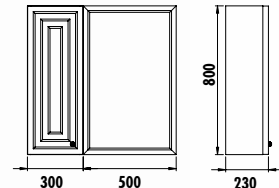

Kayra 60 Takım Çekmeceli