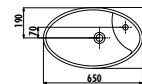

MNO65-00CB00E-0000

Mina Tezgah Üzeri Çanak Lavabo 65 cm

Palet Adedi: Lavabo 56 • Ürün Ağırlığı: Lavabo 11,61 kg