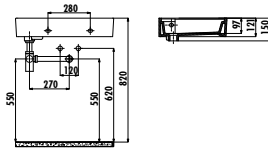

AR065-00CB00E-0000

Arya Tezgah Üzeri Lavabo 65 cm

Palet Adedi: Lavabo 40 • Ürün Ağırlığı: Lavabo 18,62 kg