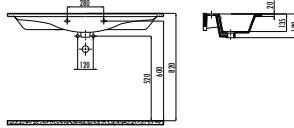

SU120-00CB00E-0000

Su Etajerli Lavabo 120 cm

Palet Adedi: Lavabo 20 • Ürün Ağırlığı: Lavabo 26,09 kg