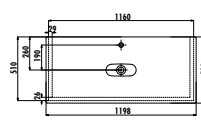

TP185-00CB00E-0000

Trump Etajerli Lavabo 85 cm

Palet Adedi: Lavabo 24 • Ürün Ağırlığı: Lavabo 19,34 kg

ANTİK SERİSİ

AN100-00CB00E-0000

Antik Etajerli Lavabo 100 cm

Palet Adedi: Lavabo 20 • Ürün Ağırlığı: Lavabo 27,67 kg