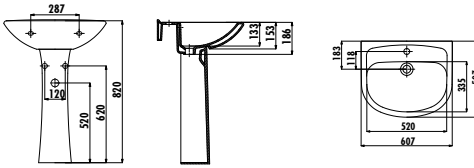

PA060-00CB00E-0000	Pitta Lavabo 60 cm

PA250-00CB00E-0000	Pitta Kolon Ayak

Palet Adedi: Lavabo + Ayak 15 • Koli Adedi: 1 Set (Bkz. Lojistik Tablosu) Ürün Ağırlığı: Lavabo 17,97 kg • Tam Ayak 11,05 kg