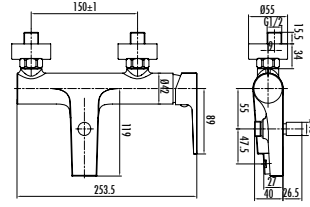

SHARP

SR2500
SR2500S

Sharp Banyo Armatürü
Sharp Banyo Armatürü - Mat Siyah

- Çıkış ucu uzunluğu 119 mm
- Üst takım bağlantısı G1/2"
- Uzun ömürlü 35mm seramik sartuş (Ayaklı)

Koli Adedi: 10 Ürün Ağırlığı: 1,93kg