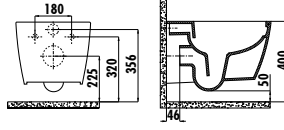

ELEGANT

EG321-00CB00E-0000

Elegant Rim-Off Asma Klozet

KC1103.01.0000E

Elegant Duroplast Yavaş Kapanan Beyaz Klozet Kapağı

Palet Adedi: Klozet 24 • Koli Adedi: Klozet Kapağı 10 Ürün Ağırlığı: Klozet 28,16 kg • Klozet Kapağı 2,44 kg