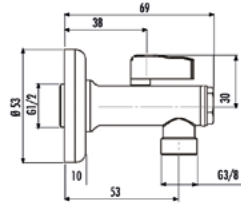

FA003

Ara Musluk Filtreli
1/2" - 3/8" (Kumlu)

Koli Adedi: 100 Ürün Ağırlığı: 0,17kg
Ürün Blister kutuludur.