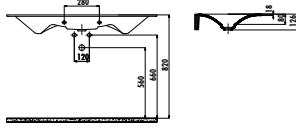

TP185-00CB00E-0000

Trump Etajerli Lavabo 85 cm

Palet Adedi: Lavabo 24 • Ürün Ağırlığı: Lavabo 19,34 kg

ANTİK SERİSİ

AN100-00CB00E-0000

Antik Etajerli Lavabo 100 cm

Palet Adedi: Lavabo 20 • Ürün Ağırlığı: Lavabo 27,67 kg