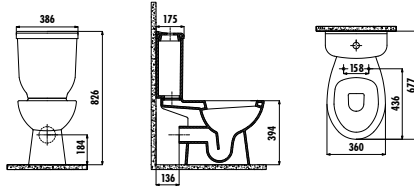

SD310-00CB00E-0000	Sedef Arkadan Çıkışlı Klozet
SD410-00CB00E-0000	Sedef Rezervuar
KC0703.01.0000E	Çınar Duroplast Yavaş Kapanan Beyaz Klozet Kapağı

Palet Adedi: Klozet 15 • Rezervuar 75 • Klozet Kapağı 10 Ürün Ağırlığı: Klozet 22,05 kg • Rezervuar 13,68 kg • Klozet Kapağı 2,85 kg