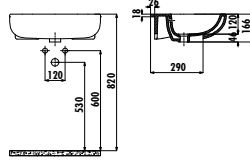

NS055-00CB00E-0000

Ness Yarım Tezgah Lavabo 55 cm

Palet Adedi: 30 • Ürün Ağırlığı: Lavabo 15 kg