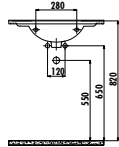

Palet Adedi: Lavabo 24 • Ürün Ağırlığı: Lavabo 17,18 kg

SU075-00CB00E-0000

Su Etajerli Lavabo 75 cm

Palet Adedi: Lavabo 24 • Ürün Ağırlığı: Lavabo 16,99 kg

SU065-00CB00E-0000

Su Etajerli Lavabo 65 cm

Palet Adedi: Lavabo 24 • Ürün Ağırlığı: Lavabo 15,46 kg