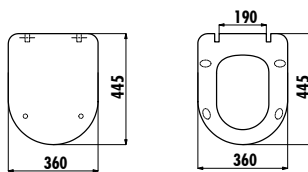

TEFEN

KC2203.01.0000E

Tefen Duroplast Yavaş Kapanan Beyaz Klozet Kapağı

KC2202.01.0000E

Tefen Duroplast Metal Menteşeli Beyaz Klozet Kapağı

KC2201.01.0000E

Tefen Duroplast Plastik Menteşeli Beyaz Klozet Kapağı

Koli Adedi: Klozet Kapağı 10 • Ürün Ağırlığı: Klozet Kapağı 2,55-2,35-2,41 kg