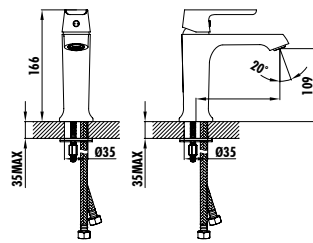

STILO

SL1500

Stilo Lavabo Armatürü

- Çıkış ucu uzunluğu 125 mm • Çıkış ucu yüksekliği 109 mm
- Uzun ömürlü 35 mm Seramik Kartuş (Ayaklı)
- Değiştirilebilir farklı renklerde silikon kılıf

Koli Adedi: 8 Ürün Ağırlığı: 1,52kg