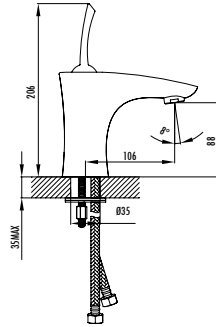

PLANET

PL1801

1. Planet Lavabo Armatürü
2. Çıkış ucu uzunluğu 106 mm • Çıkış ucu yüksekliği 88 mm
   - Joystick Kumandalı • Uzun ömürlü 35 mm Seramik Kartuş

Koli Adedi: 8 Ürün Ağırlığı: 1,93kg