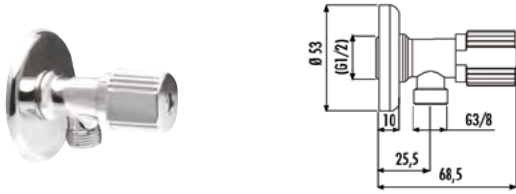

Koli Adedi: 50-75 Ürün Ağırlığı: AC165T 0,27 kg, AC165T-1 0,4kg

AC42F

Ara Musluk (Krom Volan)
1/2" - 3/8"

Koli Adedi: 75 Ürün Ağırlığı: 0,15kg

AC30G

Ara Musluk (Krom Volan)
1/2" - 3/8"

Koli Adedi: 50 Ürün Ağırlığı: 0,15kg