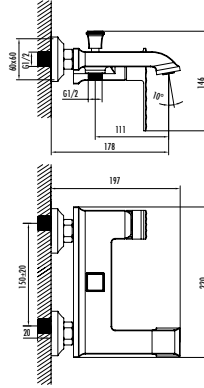

DM2501

Diamond Banyo Armatürü

- Çıkış ucu uzunluğu 178 mm • Üst takım bağlantısı G1/2"
- Uzun ömürlü 35 mm seramik kartuş (Ayaklı)
- Kilitlemeli yön değiştirici

Koli Adedi: 6 Ürün Ağırlığı: 2,93kg