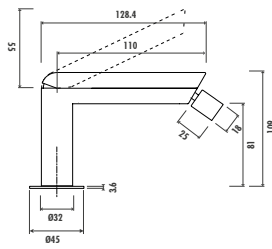

Koli Adedi: 4 Ürün Ağırlığı: 1,57kg

SM3500

Smooth Bide Armatürü

- Çıkış ucu uzunluğu 100 mm
- Çıkış ucu yüksekliği 81 mm
- Uzun ömürlü seramik kartuş

Koli Adedi: 4 Ürün Ağırlığı: 2,19kg

SM2500

Smooth Banyo Armatürü