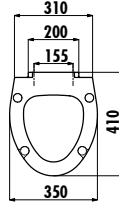

GÖKÇEBEY

KC1303.01.0000E

GökçebeY Duroplast Yavaş Kapanan Beyaz Klozet Kapağı

KC1302.01.0000E

GökçebeY Duroplast Metal Menteşeli Beyaz Klozet Kapağı

KC1301.01.0000E

GökçebeY Duroplast Plastik Menteşeli Beyaz Klozet Kapağı

Kali Adedi: Klozet Kapağı 10 • Ürün Ağırlığı: Klozet Kapağı 2,25-2,05 kg