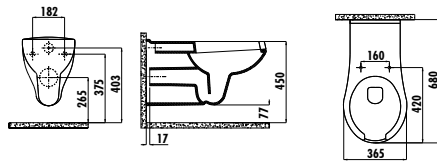

BD320-00CB00E-0000	Bedensel Engelli Asma Klozet
KC0403.01.0000E	Bedensel Engelli Duroplast Yavaş Kapanan Beyaz Klozet Kapağı

Palet Adedi: Klozet 15 Koli Adedi: Klozet Kapağı 10 Ürün Ağırlığı: Klozet 22,93 kg • Klozet Kapağı 2,9 kg