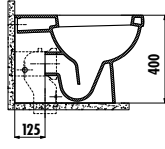

VT350-00CB00E-0000

Vitroya Duvara Dayalı Tek Klozet

KC0103.03.0000E

Amasra Ultima Duroplast Yavaş Kapanan Beyaz Klozet Kapağı

Palet Adedi: Klozet 25 • Koli Adedi: Klozet Kapağı 10 Ürün Ağırlığı: Klozet 26 kg • Klozet Kapağı 2,35 kg