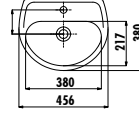

TP145-00CB00E-0000

Oval Lavabo 36*45 cm

SD265-00CB00E-0000

Sedef Kısa Yarım Ayak

Palet Adedi: Lavabo 30 • Yarım Ayak 15 Ürün Ağırlığı: Lavabo 11,23 kg • Yarım Ayak 6,78 kg