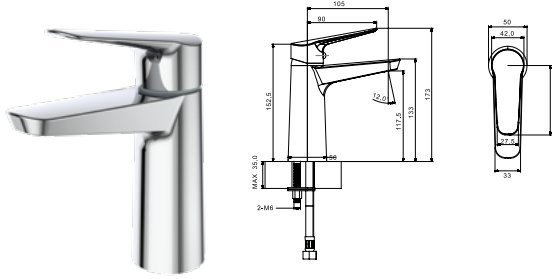

BEVEL

BV1500

1. Bevel Lavabo Armatürü
2. Çıkış ucu uzunluğu 105 mm • Çıkış ucu yüksekliği 117,5 mm
   - Uzun ömürlü 35 mm seramik kartuş

Koli Adedi: 12 Ürün Ağırlığı: 1,75kg

BV2500

1. Bevel Banyo Armatürü
2. Çıkış ucu uzunluğu 136 mm
   - Uzun ömürlü 35 mm seramik kartuş

Koli Adedi: 12 Ürün Ağırlığı: 2,43kg