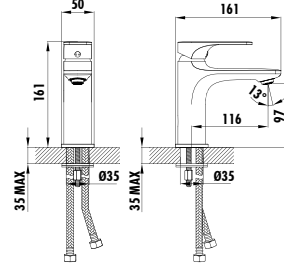

FAYE

FY1500

Faye Lavabo Armatürü
• Çıkış ucu uzunluğu 116 mm • Çıkış ucu yüksekliği 97 mm
• Uzun ömürlü seramik 35 mm ayaklı kartuş

Koli Adedi: 8 Ürün Ağırlığı: 2,55kg