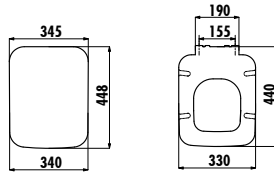

SH DUROPLAST

KC1803.01.0000E

SH Duroplast Yavaş Kapanan Beyaz Klozet Kapağı

Koli Adedi: Klozet Kapağı 10 • Ürün Ağırlığı: Klozet Kapağı 2,75 kg