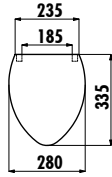

KC0802.01.1000E Çocuk Duroplast Metal Menteşeli Beyaz Dekorlu Klozet Kapağı

KC0801.01.1000E Çocuk Duroplast Plastik Menteşeli Beyaz Dekorlu Klozet Kapağı

Koli Adedi: Klozet Kapağı 10 • Ürün Ağırlığı: Klozet Kapağı 1,55 kg