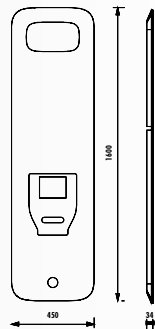

Foglia Duvar Ünitesi Boy Aynalı

ARKA PANEL

ALPI
DARK
VENGE

ALPI
MOCHA
OAK

ALPI
LIGHT GRAY
LATE

AYNA LED RENGİ

GÜN IŞIĞI

ÜRÜN MATERYAL

ENDÜSTRİYEL
AĞAÇ
KAPLAMA

ÜRÜN
ÖZELLİKLERİ