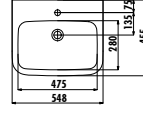

NS055-00CB00E-0000

Ness Yarım Tezgah Lavabo 55 cm

Palet Adedi: 30 • Ürün Ağırlığı: Lavabo 15 kg