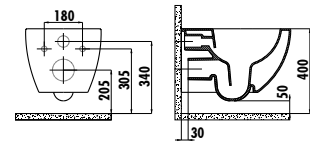

FE322-00CM00E-0000	Free Rim-Off Asma Klozet - Mat Cappucino
KC0903.01.0800E	Duck Duroplast Yavaş Kapanan Mat Cappucino Klozet Kapağı