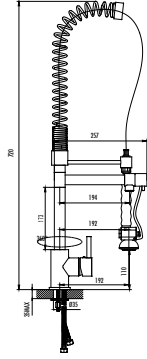

SPİRALLİ MUTFAK ARMATÜRLERİ

BA9002HL

Spiralli Endüstriyel Mutfak Armatürü

- Çıkış ucu uzunluğu 192 mm • Çıkış ucu yüksekliği 110 mm
- Fonksiyonel el duşu ve paslanmaz spiral
- Uzun ömürlü 40 mm seramik kartuş • Döner borulu

Koli Adedi: 4 Ürün Ağırlığı: 5,67kg