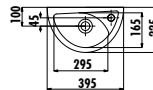

TPO40-00CB00E-0000

Oval Lavabo Delikli 23*39 cm

Palet Adedi: Lavabo 76 • Ürün Ağırlığı: Lavabo 6,31 kg