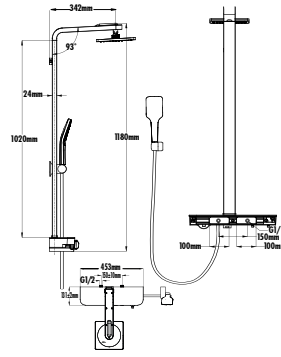

Duş Setleri

SH650

Ocean Kolon Duş Sistemi

- Siva üstü montaj • Termostatik ısı ayarlı kartuş • Paslanmaz duş dirseği gövdesi
- Tek fonksiyon 203x203 kare tepe duş başlığı
- İki fonksiyonlu basma butonlu el duşu
- 150 cm el duşuna bağlantılı, çift kenetli spiral
- Butonlu yönlendirici • Kendinden mix armatür sistemli
- İki adet havlu askılığı • Sabun koyma yeri • Ankastr duş çıkışı

Koli Adedi: 10 Ürün Ağırlığı: 3.14kg

El ve Tepe Duşu tıkanmayı önleyen özelliğe sahiptir.

Duşta konforun adı Ocean Duş Sistemi

Bir duşta ihtiyaç duyulan her şeyi bir arada sunan Ocean Duş Sistemi, entegre etajer-havluluk ve termostatik kumanda paneli ile duş keyfini katlar. Şık tasarımı ve dayanıklı yapısıyla, banyolara Creavit ayrıcalığını taşır.

- Su sıcaklığını sabit tutan termostatik armatür
- Geniş tepe duşu ve 2 fonksiyonlu el duşu
- Butonla kontrol edilebilen duş başlıkları
- Kullanışlı etajer ve havluluk
- Kireç önleyici mekanizma