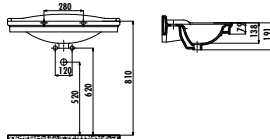

AN080-00CB00E-0000

Antik Etajerli Lavabo 80 cm

Palet Adedi: Lavabo 20 • Ürün Ağırlığı: Lavabo 24,25 kg