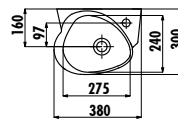

ÇÖZÜM ÜRÜNLERİ - ÇOCUK

CK035-00CB00E-0000

Çocuk Lavabo 38 cm

Palet Adedi: 75 • Ürün Ağırlığı: Lavabo 8,52 kg