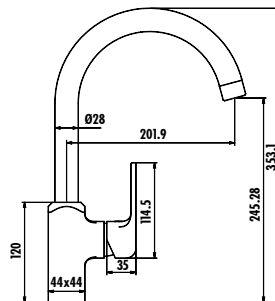

CT8500

City Mutfak Armatürü

- Çıkış ucu uzunluğu 201,9 mm
- Çıkış ucu yüksekliği 245,28 mm
- Uzun ömürlü seramik 2 kademeli 35 mm ayaksız kartuş

Koli Adedi: 8 Ürün Ağırlığı: 2,05kg