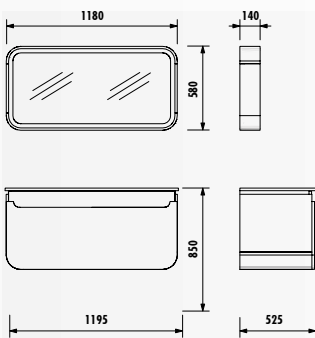

Uyumlu Lavabo: DP120

Pion 120 Takım

Pion Boy Dolabı