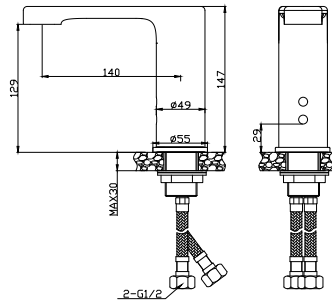

ES2400

Fotoselli Lavabo Armatürü Tek Su Girişli

Koli Adedi: 8 Ürün Ağırlığı: 1.91kg