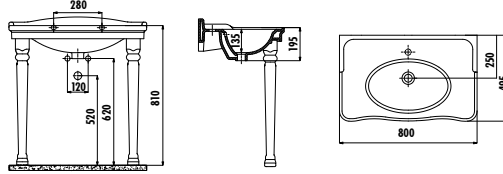

AN080-00CB00E-0000

Antik Etajerli Lavabo 80 cm

KL270-00CB00E-0000

Antik Konsol Ayak (2 Adet)

Palet Adedi: Lavabo 20 Koli Adedi: Lavabo 1 • Antik Ayak 2 Ürün Ağırlığı: Lavabo 24,25 kg • 2 Adet Antik Ayak 9,2 kg