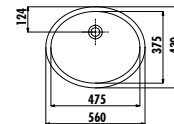

Palet Adedi: Lavabo 40 • Ürün Ağırlığı: Lavabo 10,80 kg

TP216-00CB00E-0000

Tezgah Altı Lavabo 37*51 cm

Palet Adedi: Lavabo 40 • Ürün Ağırlığı: Lavabo 9,45 kg

TP214-00CB00E-0000

Tezgah Altı Lavabo 37*47 cm

Palet Adedi: Lavabo 40 • Ürün Ağırlığı: Lavabo 7,94 kg