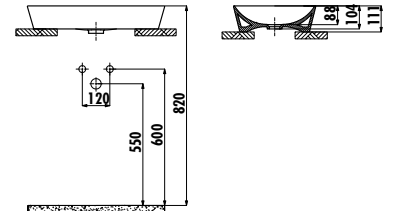

UL060-00CM00E-0000

Ultra Dikdörtgen Çanak
Lavabo 60 cm - Mat
Cappucino

UL060-00MB00E-0000

Ultra Dikdörtgen Çanak
Lavabo 60 cm - İnci Mat
Beyaz

Palet Adedi: Lavabo 56 • Ürün Ağırlığı: Lavabo 12,69 kg

Dekorlu ve renkli ürünler sipariş sonrası termine göre üretilir.