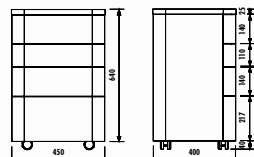

Foglia Lavabo Tezgahı

Foglia Curve Ayna

Foglia Duvar Ünitesi

Foglia Hareketli Alt Dolap Ünitesi

Foglia Hareketli Alt Dolap Ünitesi

FL0110.00 • Foglia lavabo Tezgahı 110 cm (1100x300x400 mm)(GxYxD)

FG145-00CB00E-0000 • Foglia Tezgah Üstü Çanak Lavabo 45 cm