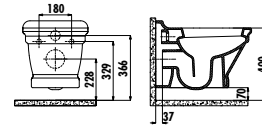

Palet Adedi: Klozet + Kapak 24
Koli Adedi: 1 Set (Bkz. Lojistik Tablosu)
Ürün Ağırlığı: Klozet 26,52 kg • Klozet Kapağı 3,02 kg
Siyah Klozet Kapağı 2,05 kg

Dekorlu ve renkli ürünler sipariş sonrası termine göre üretilir.

Taharet için sadece gizli bağlantı yapılabilir, yandan bağlantı yapılamaz.

Fh.Flex040 /40 cm flex hortum paslanmaz örgülü / 14 TL