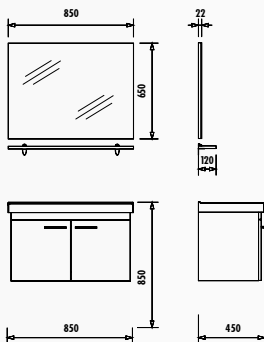

LAVABO DOLABI	ÜST MODÜL
85 cm	NT0085.10	NT1085.10 (DOLAP AYNA) NT4085.10 (AYNA+ETAJER)
65 cm	NT0065.10	NT1065.10 (DOLAP AYNA) NT4065.10 (AYNA+ETAJER)

ÖLÇÜ
(gxyd) mm

850x850x450
660x850x450

848x740x180 - 850x650x22
640x740x180 - 564x628x22

GÖVDE &
KAPAK

ÜRÜN MATERYAL

ÜRÜN
ÖZELLİKLERİ

Uyumlu Lavabo: TF185 ve TF165

Note 85 Takım (Üst Modül Ayna+Etajer)