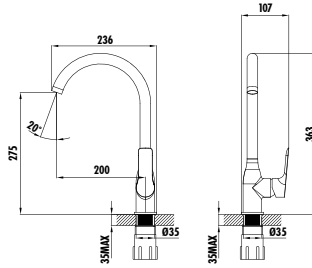

NR8500

Nero Mutfak Armatürü

- Çıkış ucu uzunluğu 236 mm
- Çıkış ucu yüksekliği 275 mm
- Uzun ömürlü seramik 35mm ayaksız kartuş
- Döner borulu

Koli Adedi: 8 Ürün Ağırlığı: 1,87kg