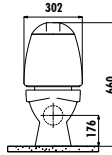

CK310-00CB00E-0000

Çocuk Arkadan Çıkışlı Klozet

CK400-00CB00E-0000

Çocuk Rezervuar

IT1025

Çocuk Rezervuar Çift Basmalı İç Takım

KC0802.01.0000E

Çocuk Duroplast Metal Menteşeli Beyaz Klozet Kapağı

Palet Adedi: Klozet 30 • Rezervuar: 75 • Koli Adedi: İç Takım 10 Klozet Kapağı: 10 Ürün Ağırlığı: Klozet 13,78 kg • Rezervuar 7,27 kg • İç Takım 0,85 kg • Klozet Kapağı 1,55 kg