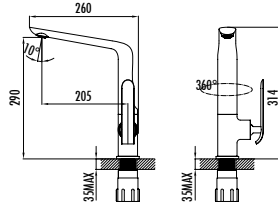

BL8502

1. Bloom Mutfak Armatürü
2. Çıkış ucu uzunluğu 260 mm • Çıkış ucu yüksekliği 290 mm
   - Uzun ömürlü 35 mm seramik kartuş
   - Döner borulu

Koli Adedi: 6 Ürün Ağırlığı: 2,65kg