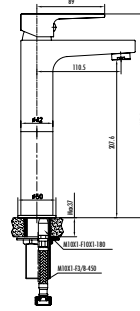

SR6500
SR6500G
SR6500C
SR6500S

Sharp Uzun Lavabo Armatürü
Sharp Uzun Lavabo Armatürü - Altın
Sharp Uzun Lavabo Armatürü - Rose Gold (Pop-up sifon dahil)
Sharp Uzun Lavabo Armatürü - Siyah

- Çıkış ucu uzunluğu 110,5 mm • Çıkış ucu yüksekliği 207,6 mm
- Uzun ömürlü 35mm seramik kartuş (Ayaklı)

Koli Adedi: Krom 8 Renkli 10 - Ürün Ağırlığı: Krom 1,69kg Renkli 1,7kg