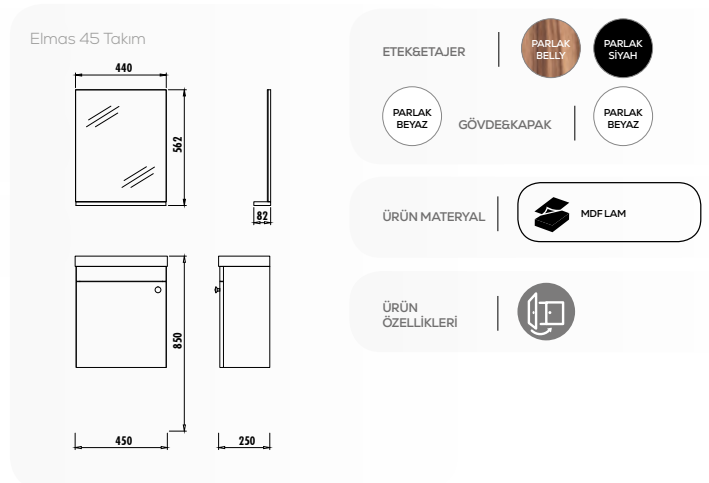

EM1045.01 • Elmas Ayna+Etajer 45 cm (440x562x82 mm) (GxYxD)

Uyumlu Lavabo: TP025