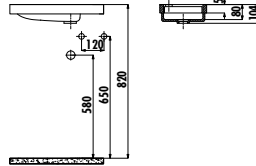

TP027-00CB00E-0000

Elmas Lavabo 53 cm

Palet Adedi: Lavabo 60 • Ürün Ağırlığı: Lavabo 11,65 kg

TP026-00CB00E-0000

Elmas Lavabo 50 cm

Palet Adedi: Lavabo 60 • Ürün Ağırlığı: Lavabo 7,67 kg

TP025-00CB00E-0000

Elmas Lavabo 45 cm