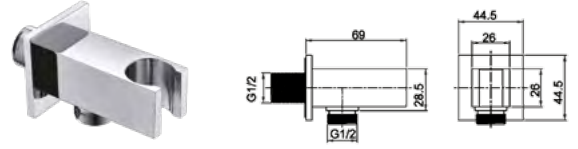

A03-02 Ankastre Askılı El Duşu Çıkışı Kare
• Çıkış ucu uzunluğu 69 mm

Koli Adedi: 50 Ürün Ağırlığı: 0,93kg

Rozet dahildir.