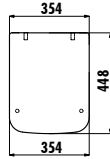

BENE

KC0503.01.0000E

Bene Duroplast Yavaş Kapanan Beyaz Klozet Kapağı

KC0502.01.0000E

Bene Duroplast Metal Menteşeli Beyaz Klozet Kapağı

Koli Adedi: Klozet Kapağı 10 • Ürün Ağırlığı: Klozet Kapağı 2,35 - 2,05 kg