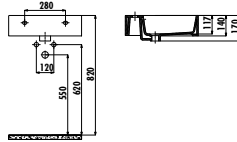

NX256-00CB00E-0000

Next Tezgah Üzeri Kare Lavabo 50 cm

Palet Adedi: Lavabo 40 • Ürün Ağırlığı: Lavabo 18,06 kg