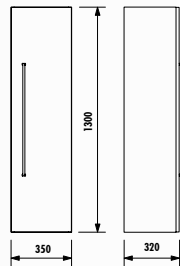

750x500x475

600x1000x35

350x1300x320

Uyumlu Lavabo: EPO80

Epic 80 Takım

Epic Boy Dolabı

GÖVDE

PARLAK
BEYAZ