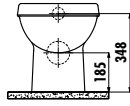

VT350-00CB00E-0000

Vitroya Duvara Dayalı Tek Klozet

KC0103.03.0000E

Amasra Ultima Duroplast Yavaş Kapanan Beyaz Klozet Kapağı

Palet Adedi: Klozet 25 • Koli Adedi: Klozet Kapağı 10 Ürün Ağırlığı: Klozet 26 kg • Klozet Kapağı 2,35 kg