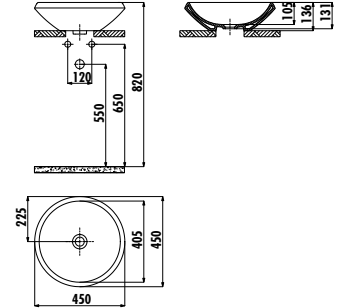

Mono Çanak Lavabo
Ø45 cm Damask Gold

MN045-00CB00E-ZG00

Mono Çanak Lavabo
Ø45 cm Zen Gold

MN045-00CB00E-MG00

Mono Çanak Lavabo
Ø45 cm Mat Gold

Palet Adedi: Lavabo 40 • Ürün Ağırlığı: Lavabo 11,53 kg

Dekorlu ve renkli ürünler sipariş sonrası termine göre üretilir.