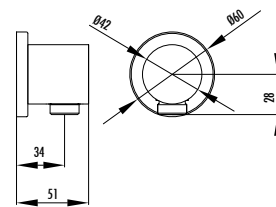

Koli Adedi: 50 Ürün Ağırlığı: 0,31kg

A01 Ankastre El Duşu Çıkışı Yuvarlak
• Çıkış ucu uzunluğu 34 mm

Koli Adedi: 50 Ürün Ağırlığı: 0,93kg

Rozet dahildir.

Ankastre Duş Sistemleri

A03 Ankastre El Duşu Çıkışı Kare
• Çıkış ucu uzunluğu 32 mm