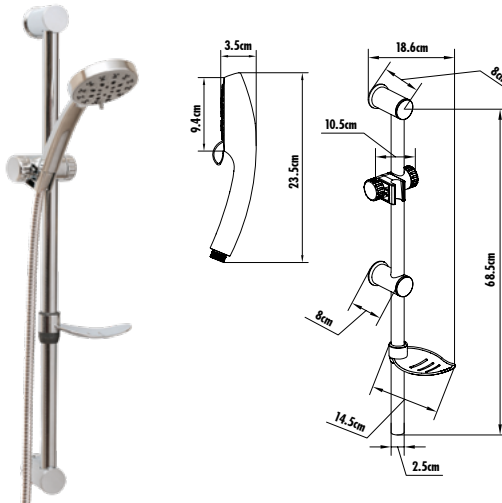

Duş Setleri

SH483 Sürgülü Duş Sistemi

SH493S Sürgülü Duş Sistemi Mat Siyah

- Sıva üstü montaj • Paslanmaz Duş Dirseği • 3 Fonksiyonlu Basma Butonlu El Duşu
- 150 cm Duş bataryasına bağlantı sağlayan çift kenetli spiral
- Duş kancası ile birlikte gövdeye monte sabunluk • Ayarlanabilir Duş kancası

Koli Adedi: 25 Ürün Ağırlığı: 1,25kg

YENİ

SH411G Sürgülü El Duş Seti 1F Altın Renk

- Sıva üstü montaj • Paslanmaz duş dirseği gövdesi • Tek fonksiyon el duşu
- Duş bataryasına bağlantı sağlayan çift kenetli spiral • 150 cm el duşuna bağlantılı, çift kenetli spiral
- Duş kancası ile birlikte gövdeye monte sabunluk • Ayarlanabilir duş kancası

Koli Adedi: 10 Ürün Ağırlığı: 0,55kg

SH415 Sürgülü El Duş Seti 5F

- Sıva üstü montaj • Paslanmaz duş dirseği gövdesi • 5 fonksiyon el duşu
- Duş bataryasına bağlantı sağlayan çift kenetli spiral • 150 cm el duşuna bağlantılı, çift kenetli spiral
- Duş kancası ile birlikte gövdeye monte sabunluk • Ayarlanabilir duş kancası

Koli Adedi: 25 Ürün Ağırlığı: 1,13kg