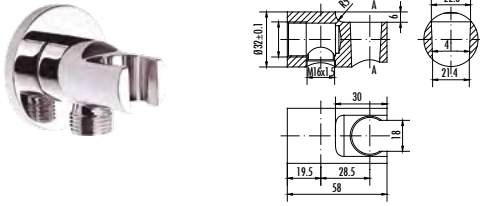

Koli Adedi: 50 Ürün Ağırlığı: 0,93kg

Rozet dahildir.

A03-01 Ankastre Askılı El Duşu Çıkışı Yuvarlak
• Çıkış ucu uzunluğu 58 mm

Koli Adedi: 50 Ürün Ağırlığı: 0,93kg

Rozet dahildir.

A03-02 Ankastre Askılı El Duşu Çıkışı Kare
• Çıkış ucu uzunluğu 69 mm