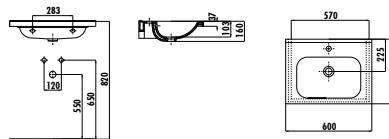

ID060-00CB00E-0000

İdeal Etajerli Lavabo 60 cm

Palet Adedi: Lavabo 30 • Ürün Ağırlığı: Lavabo 15,60 kg