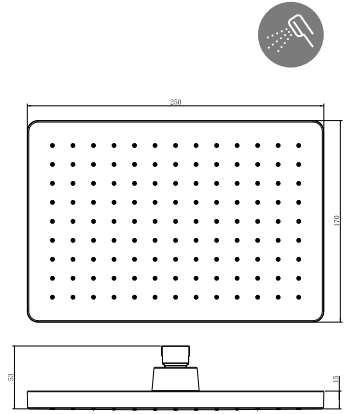

SH340
SH340S

Kireç Kırıcıl Tepe Duşu Kare
Kireç Kırıcıl Tepe Duşu Kare - Mat Siyah

• 250X170mm

Koli Adedi: 28 Ürün Ağırlığı: 0,68kg