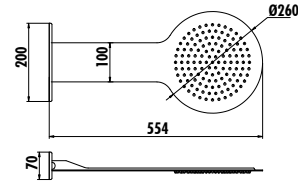

SH5020

1. Ankastre Paslanmaz Tepe Duř Bařlıđı Oval
2. Oval • Kireç önleyicili kolay temizlenebilir silikon uçlar
   - 550x260 mm

Koli Adedi: 5 Ürün Ađırlıđı: 2,6kg