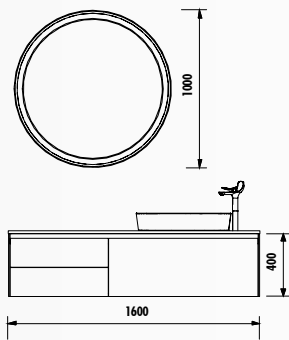

FA0160.01.PL • Flat Lavabo Dolabı 160 cm
(1600x400x470 mm) (GxYxD)

FA1100.01.PL • Flat Led Ayna 100 cm

FA2162.01.PL • Flat Boy Dolabı 35*162 cm
(1620*350*470 mm) (GxYxD)

Uyumlu Lavabo: LP060

Flat Takım