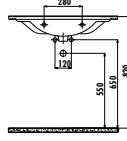

SU080-00CB00E-0000

Su Etajerli Lavabo 80 cm

Palet Adedi: Lavabo 24 • Ürün Ağırlığı: Lavabo 17,18 kg