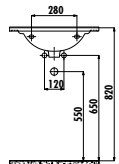

SU060-00CB00E-0000

Su Etajerli Lavabo 60 cm

Palet Adedi: Lavabo 30 • Ürün Ağırlığı: Lavabo 13,99 kg

SU055-00CB00E-0000

Su Etajerli Lavabo 55 cm

Palet Adedi: Lavabo 50 • Ürün Ağırlığı: Lavabo 12,11 kg

TP120-00CB00E-0000