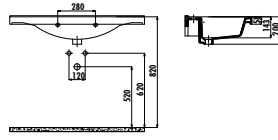

TF200-00CB00E-0000

Sera Etajerli Lavabo 100 cm

Palet Adedi: Lavabo 20 • Ürün Ağırlığı: Lavabo 26,68 kg