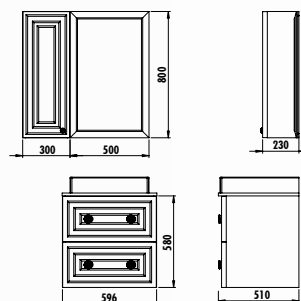

Perge 60 Takım