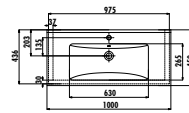

SU120-00CB00E-0000

Su Etajerli Lavabo 120 cm

Palet Adedi: Lavabo 20 • Ürün Ağırlığı: Lavabo 26,09 kg

SU100-00CB00E-0000

Su Etajerli Lavabo 100 cm

Palet Adedi: Lavabo 24 • Ürün Ağırlığı: Lavabo 21,87 kg

SU100-00AM00E-0000