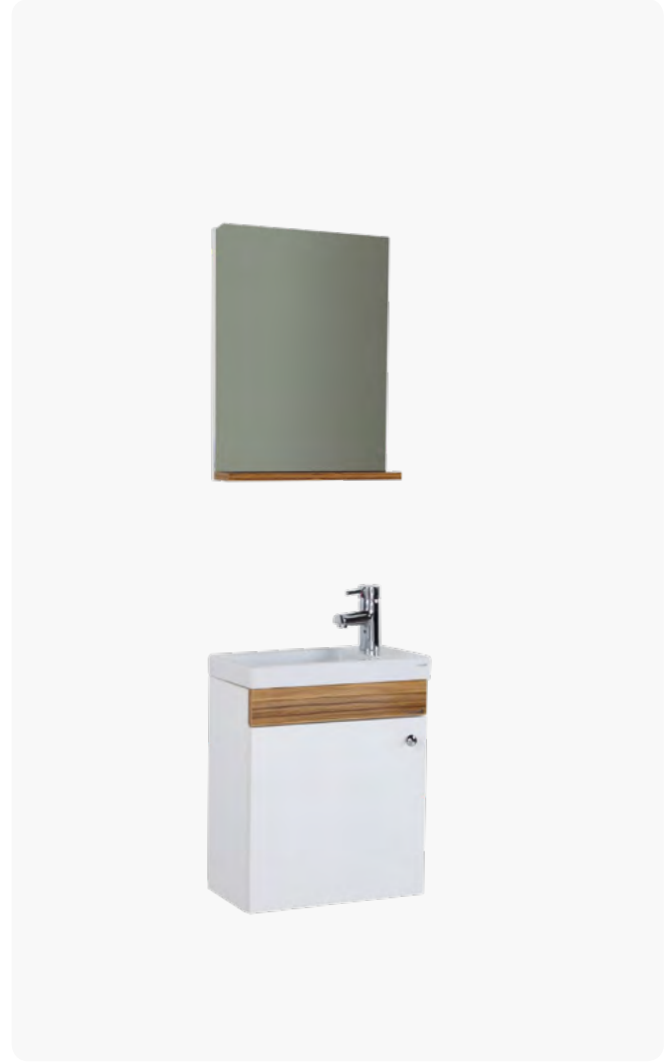

FRESH

FS0053.01.BB • Fresh Lavabo Dolabı 53 cm
(530x850x330 mm) (GxYxD)

EM1045.01.BB • Elmas Ayna+Etajer 45 cm
(440x562x82 mm) (GxYxD)

Uyumlu Lavabo: TP027

ELMAS

EM0045.01 • Elmas 45 cm Lavabo Modülü
(450x850x250 mm) (GxYxD)