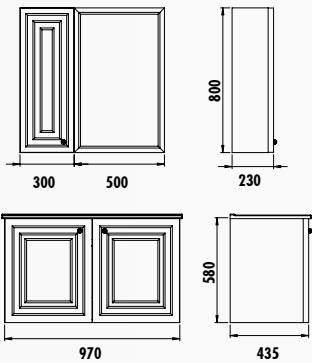

GÜN IŞIĞI

ÜRÜN
ÖZELLİKLERİ

Kayra 100 Takım - Kapaklı

Kayra 80 Takım

Kayra 60 Takım - Kapaklı

Kayra Boy Dolabı

	LAVABO DOLABI	LED AYNA	AYNA YAN DOLAP	BOY DOLABI
100 cm Kapaklı	KY0100.01	KY4001.01	PG2030.01	KY2130.01
100 cm Çekmeceli	KY0100.42			
80 cm Kapaklı	KY0080.01			
80 cm Çekmeceli	KY0080.42			
60 cm Kapaklı	KY0060.01			
60 cm Çekmeceli	KY0060.42			