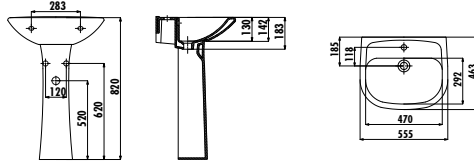

PİTTA

PA055-00CB00E-0000	Pitta Lavabo 55 cm
--------------------	--------------------

PA250-00CB00E-0000	Pitta Kolon Ayak
--------------------	------------------

Palet Adedi: Lavabo + Ayak 15 • Koli Adedi: 1 Set (Bkz. Lojistik Tablosu) Ürün Ağırlığı: Lavabo 15,16 kg • Tam Ayak 11,05 kg