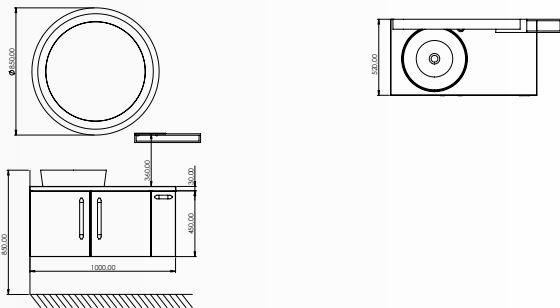

Elata Takım