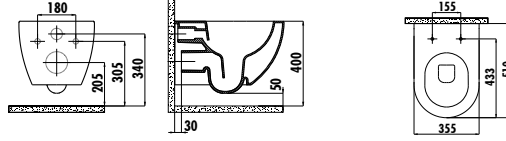

FE322-00CB00E-0000	Free Rim-Off Asma Klozet
KC0903.02.0000E	Duck Duroplast Yavaş Kapanan Beyaz Klozet Kapağı

Palet Adedi: Klozet 24 • Koli Adedi: Klozet Kapağı 10 Ürün Ağırlığı: Klozet 26,83 kg • Klozet Kapağı 2,55 kg