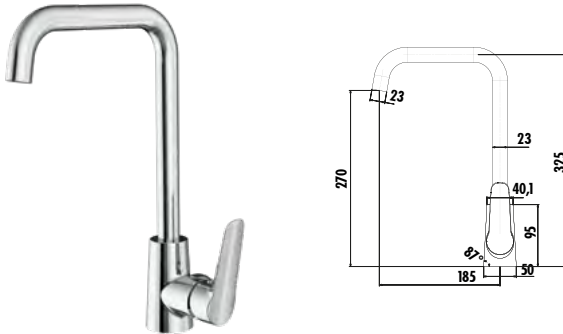

BV8500

1. Bevel Mutfak Armatürü
2. Çıkış ucu uzunluğu 185 mm • Çıkış ucu yüksekliği 270 mm
   - Döner borulu
   - Uzun ömürlü 35 mm seramik kartuş

Koli Adedi: 12 Ürün Ağırlığı: 3,07kg