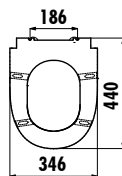

MARE

KC1703.02.0000E

Mare Duroplast Yavaş Kapanan Beyaz Klozet Kapağı

Koli Adedi: Klozet Kapağı 10 • Ürün Ağırlığı: Klozet Kapağı 2,8 kg