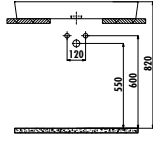

ÇANAK LAVABOLAR - ULTRA

UL080-00CB00E-0000

Ultra Dikdörtgen Çanak Lavabo 80cm

Palet Adedi: 32 • Ürün Ağırlığı: Lavabo 18,38 kg