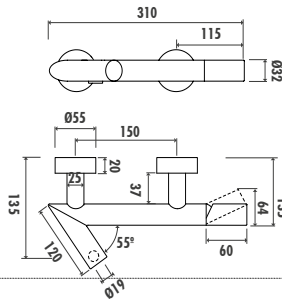

ST2500

Straw Banyo Armatürü

- Çıkış ucu uzunluğu 135 mm
- Kilitlemeli yön değiştirici
- Uzun ömürlü seramik kartuş

Koli Adedi: 4 Ürün Ağırlığı: 1,39kg