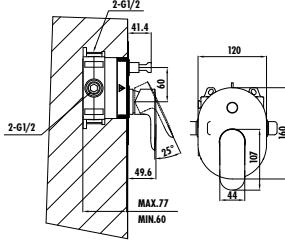

DSU2001
DSU2001S

Ankastre Duş Çift Su Çıkışlı Sivaüstü Oval
Ankastre Duş Çift Su Çıkışlı Sivaüstü Oval - Siyah
- 2 yönlü (Siva üstü)

Koli Adedi: 20 Ürün Ağırlığı: 0,62kg

Siva üstü parçaları birlikte verilir.

YENİ