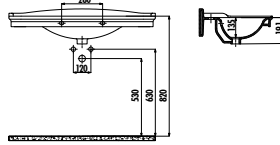

TP185-00CB00E-0000

Trump Etajerli Lavabo 85 cm

Palet Adedi: Lavabo 24 • Ürün Ağırlığı: Lavabo 19,34 kg

ANTİK SERİSİ

AN100-00CB00E-0000

Antik Etajerli Lavabo 100 cm

Palet Adedi: Lavabo 20 • Ürün Ağırlığı: Lavabo 27,67 kg