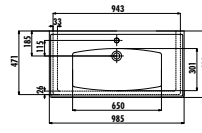

TF200-00CB00E-0000

Sera Etajerli Lavabo 100 cm

Palet Adedi: Lavabo 20 • Ürün Ağırlığı: Lavabo 26,68 kg