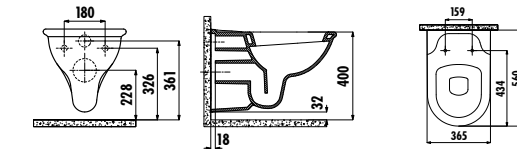

SL320-00CB00E-0000 Selin Asma Klozet

KC2203.01.0000E Tefen Duroplast Yavaş Kapanan Beyaz Klozet Kapağı

Palet Adedi: Klozet 24 • Koli Adedi: Klozet Kapağı 10 Ürün Ağırlığı: Klozet 21,47 kg • Klozet Kapağı 2,55 kg