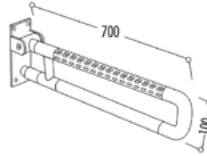

TB110

Hareketli Tutunma Barı (Lavabo ve Klozet)

Koli Adedi: 10 • Ürün Ağırlığı: 2,59 kg
AISI 304 Kalite Paslanmaz

TB302

Hareketli Tutunma Barı

Koli Adedi: 10 • Ürün Ağırlığı: 2,83 kg
AISI 304 Kalite Paslanmaz