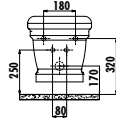

AN510-00SM00E-0000

Antik Asma Bide- Mat Siyah

Palet Adedi: Bide 24 Ürün Ağırlığı: Bide 24,10 kg

YENİ