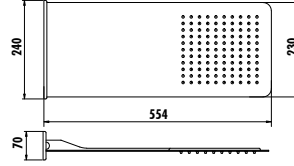

Duř Bařlıkları

SH5010

1. Ankastre Paslanmaz Tepe Duř Bařlıđı Düz
2. Kare • Kireç önleyicili kolay temizlenebilir silikon uçlar
   - 550x230mm

Koli Adedi: 5 Ürün Ađırlıđı: 3,38kg