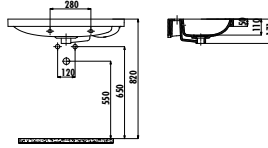

APO80-00CB00E-0000

Aqua Pura Tezgah Üzeri Lavabo 80 cm

APO80-H

Aqua Pura Havluluk (Paslanmaz Çelik)

Palet Adedi: Lavabo 20 • Ürün Ağırlığı: Lavabo 16,01 kg