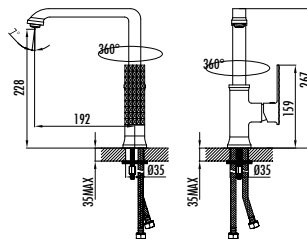

DM8501

Diamond Mutfak Armatürü

- Çıkış ucu uzunluğu 192 mm
- Çıkış ucu yüksekliği 228 mm
- Uzun ömürlü 25 mm Seramik Kartuş
- Döner borulu

Koli Adedi: 6 Ürün Ağırlığı: 2,29kg