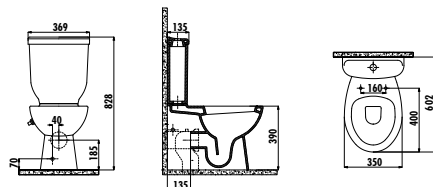

SD318-34CB00E-0001	Sedef Duvara Dayalı Klozet 60 cm Entegre Taharet Musluklu (Soğuk)
SD420-00CB00E-0000	Sedef Dar Rezervuar
KC1303.01.0000E	Gökçebey Duroplast Yavaş Kapanan Beyaz Klozet Kapağı

Palet Adedi: Klozet 15 • Rezervuar 85 • Koli Adedi: Klozet Kapağı 10 Ürün Ağırlığı: Klozet 24,43 kg • Rezervuar 11,94 kg • Klozet Kapağı 2,25 kg