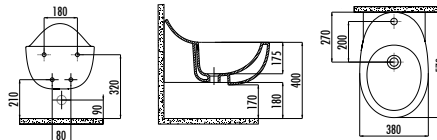

SET0027.017	FG510-00CB00E-0000	Foglia Asma Bide
	FG3501	Foglia Bide Armatürü
	SF198-1	Bide Sifonu G11/4" Uzunluk 33cm
	SF.SF031	Basmalı Sifon Üst Takımı

Palet Adedi: Bide Set* 18 • Koli Adedi: 1 Set • Ürün Set Ağırlığı: 22,84 kg