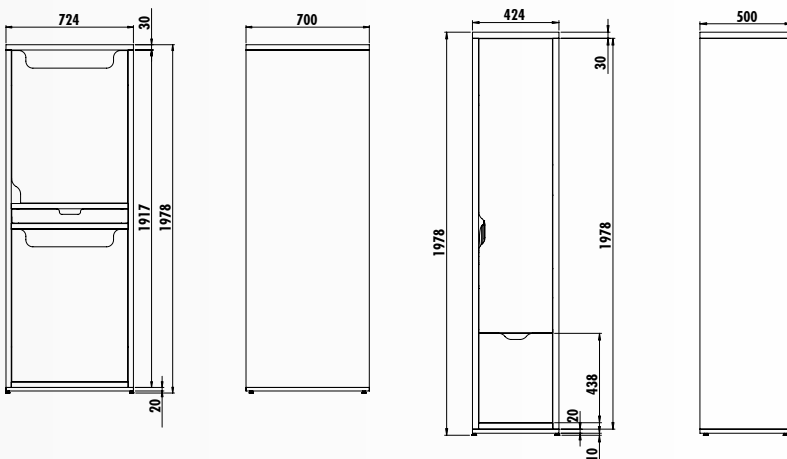

CM2070.01 • Çamaşır&Kurutma Makinesi Dolabı (724x1978x700 mm) (GxYxD)

MB2200.01 • Mop Temizlik Malzeme Dolabı 45x200 cm (424x1978x500 mm) (GxYxD)

Ürün videosunu izlemek için linki ziyaret edin.

Makine ve Mop Dolabı