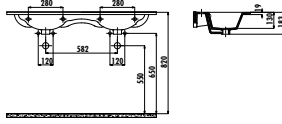

MY045-00CB00E-0000

Memory Etajerli Lavabo 45 cm

Palet Adedi: Lavabo 150 • Ürün Ağırlığı: Lavabo 6,88 kg

SU121-00CB00E-0000

Su Etajerli Çiftli Lavabo 121 cm

Palet Adedi: Lavabo 20 • Ürün Ağırlığı: Lavabo 28,06 kg