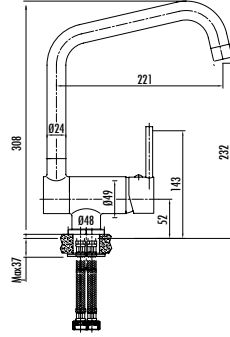

MUTFAK ARMATÜRLERİ

MF8600

Mutfak Armatürü (Pencere Önü)

- Çıkış ucu uzunluğu 221 mm • Çıkış ucu yüksekliği 232 mm
- Pencere önü kullanıma uygun • Çok yönlü çıkış borulu
- Yatar borulu • Uzun ömürlü 40 mm seramik diskli kartuş

Koli Adedi: 10 Ürün Ağırlığı: 2,25kg