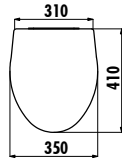

GÖKÇEBEY

KC1303.01.0000E

GökçebeY Duroplast Yavaş Kapanan Beyaz Klozet Kapağı

KC1302.01.0000E

GökçebeY Duroplast Metal Menteşeli Beyaz Klozet Kapağı

KC1301.01.0000E

GökçebeY Duroplast Plastik Menteşeli Beyaz Klozet Kapağı

Kali Adedi: Klozet Kapağı 10 • Ürün Ağırlığı: Klozet Kapağı 2,25-2,05 kg