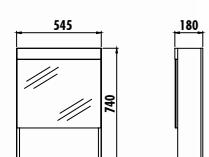

Star 55 Takım