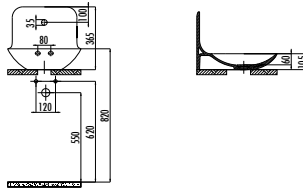

* Set ürünleri birlikte paketlenmektedir.

SET0027.012	FG045-00CB00E-0000	Foglia Tezgah Üzeri Lavabo Armatür Düzlemlı 45 cm
	FG1401	Foglia Ankastra Lavabo Armatür
	SF6088	Lavabo Sifonu Z Tipi
	SF066	Lavabo Süzgeci

Palet Adedi: Lavabo Set* 24 • Koli Adedi: 1 Set Ürün Set Ağırlığı: 16,70 kg