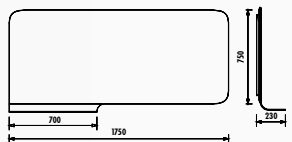

Foglia Lavabo Tezgahı

Foglia Curve Ayna

Foglia Duvar Ünitesi

Foglia Hareketli Alt Dolap Ünitesi

Foglia Hareketli Alt Dolap Ünitesi

FL0110.00 • Foglia lavabo Tezgahı 110 cm (1100x300x400 mm)(GxYxD)

FG145-00CB00E-0000 • Foglia Tezgah Üstü Çanak Lavabo 45 cm