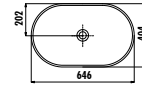

MNO70-00CB00E-0000

Mina Tezgah Üzeri Çanak Lavabo 70 cm

Palet Adedi: Lavabo 24 • Ürün Ağırlığı: Lavabo 14,46 kg

MNI65-00CB00E-0000

Mina Tezgah Üzeri Çanak Lavabo 65 cm

Palet Adedi: Lavabo 24 • Ürün Ağırlığı: Lavabo 15,36 kg