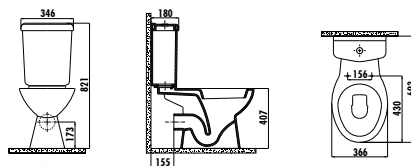

PA310-00CB00E-0000	Pitta Arkadan Çıkışlı Klozet

PA410-00CB00E-0000	Pitta Rezervuar

KC0703.01.0000E	Çınar Duroplast Yavaş Kapanan Beyaz Klozet Kapağı

Palet Adedi: Klozet 15 • Rezervuar 75 • Klozet Kapağı 10 Ürün Ağırlığı: Klozet 21,51 kg • Rezervuar 12,06 kg • Klozet Kapağı 2,85 kg