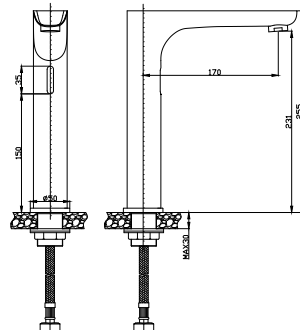

ES6500

Fotoselli Uzun Lavabo Armatürü Tek Su Girişli

Koli Adedi: 8 Ürün Ağırlığı: 3.45kg