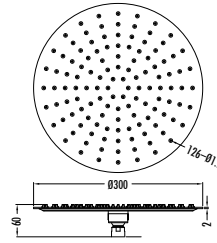

SH3000

1. Paslanmaz Slim Tepe Duř Bařlıđı Yuvarlak 300mm
2. Oval • Kireç önleyicili kolay temizlenebilir silikon uçlar
   - Ø 300 mm

Koli Adedi: 10 Ürün Ađırlıđı: 1,41kg