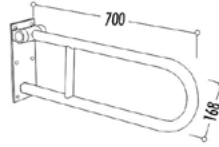

TB110

Hareketli Tutunma Barı (Lavabo ve Klozet)

Koli Adedi: 10 • Ürün Ağırlığı: 2,59 kg
AISI 304 Kalite Paslanmaz