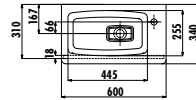

MY085-00CB00E-0000

Memory Etajerli Lavabo 85 cm

Palet Adedi: Lavabo 24 • Ürün Ağırlığı: Lavabo 19,86 kg

MY060-00CB00E-0000

Memory Etajerli Lavabo 60 cm

Palet Adedi: Lavabo 30 • Ürün Ağırlığı: Lavabo 11,54 kg