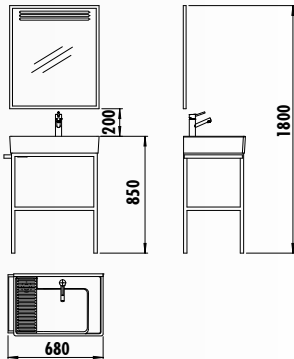

AR065-A1 • Arya Ayna 65 cm (650x750x34 mm) (GxYxD)

Uyumlu Lavabo: AR065

Arya Takım