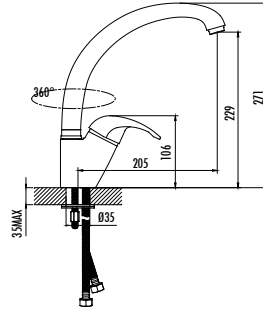

Koli Adedi: 10 Ürün Ağırlığı: 2,25kg

MF7600

Mutfak Armatürü

- Çıkış ucu uzunluğu 185 mm • Çıkış ucu yüksekliği 245 mm
- Kuğu döner borulu
- Uzun ömürlü 40 mm Seramik Kartuş (Ayaklı)

Koli Adedi: 10 Ürün Ağırlığı: 2,63kg