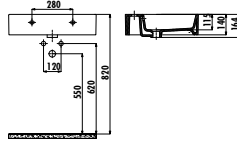

Next Tezgah Üzeri Kare Lavabo 70 cm

Palet Adedi: Lavabo 24 • Ürün Ağırlığı: Lavabo 23,14 kg

NX260-00CB00E-0000

Next Tezgah Üzeri Kare Lavabo 60 cm

Palet Adedi: Lavabo 30 • Ürün Ağırlığı: Lavabo 20,08 kg

NX256-00CB00E-0000