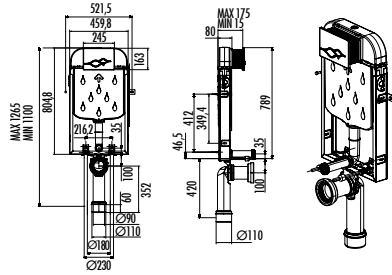

GÖMME REZERVUARLAR

GR5001

Asma Klozet için Metal Ayaklı 3-6 L Gövde

Ürün Ağırlığı: 8,90 kg

GR5002

Asma Klozet için Metal Ayaksız 3-6 L Gövde

Ürün Ağırlığı: 8 kg

GR5003