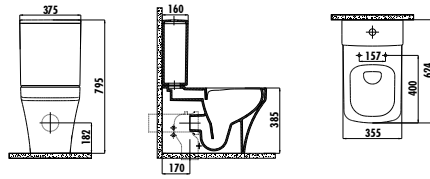

SO361-00CB00E-0000

Solo Rim-Off Duvara Dayalı Klozet

MA410-00CB00E-0000

Multi Rezervuar

KC2003.02.0000E

Solo Duroplast Yavaş Kapanan Beyaz Klozet Kapağı

Palet Adedi: Klozet 15 • Rezervuar 75 Koli Adedi: Klozet Kapağı 10 Ürün Ağırlığı: Klozet 36,26 kg • Rezervuar 14,15 kg Klozet Kapağı 2,8 kg