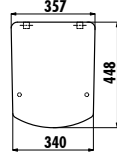

HİSAR

KC1503.02.0000E

Hisar Duroplast Yavaş Kapanan Beyaz Klozet Kapağı

KC1502.01.0000E

Hisar Duroplast Metal Menteşeli Beyaz Klozet Kapağı

Koli Adedi: Klozet Kapağı 10 • Ürün Ağırlığı: Klozet Kapağı 2,65-2,45 kg