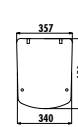

LARA

KC1603.01.0000E

Lara Duroplast Yavaş Kapanan Beyaz Klozet Kapağı

KC1603.01.1400E

Lara Duroplast Yavaş Kapanan Siyah Mat Klozet Kapağı

KC1602.01.0000E

Lara Duroplast Metal Menteşeli Klozet kapağı

Koli Adedi: Klozet Kapağı 10 • Ürün Ağırlığı: Klozet Kapağı 2,325 kg