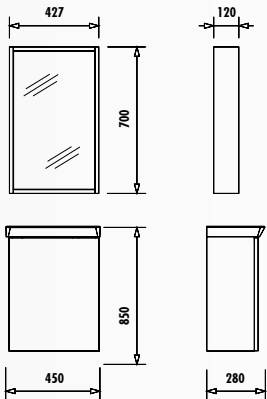

MI2140.00

ÖLÇÜ
(gxyd) mm

450x850x280

427x700x120

350x1400x250

Uyumlu Lavabo: MY045

Mio 45 Takım

Mio Boy Dolabı