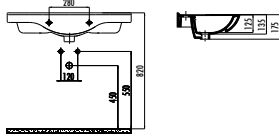

ET185-00CB00E-0000

Etol Etajerli Lavabo 85 cm

Palet Adedi: Lavabo 24 • Ürün Ağırlığı: Lavabo 23,12 kg