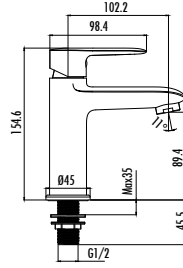

- Çıkış ucu uzunluğu 102,2 mm
- Çıkış ucu yüksekliği 89,4 mm
- Uzun ömürlü 25 mm Tek Su Girişli Seramik Kartuş

Koli Adedi: 20 Ürün Ağırlığı: 1,31kg

VG6640

Vega Uzun Lavabo Armatürü

- Çıkış ucu uzunluğu 154,8 mm
- Çıkış ucu yüksekliği 226 mm
- Uzun ömürlü 35 mm Seramik Kartuş (Ayaklı)