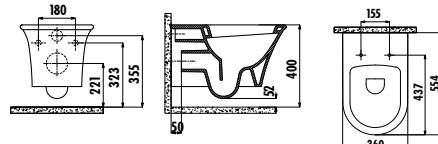

MO320-00CB00E-0000	Moon Asma Klozet
KC0903.02.0000E	Duck Duroplast Yavaş Kapanan Beyaz Klozet Kapağı

Palet Adedi: Klozet 24 • Koli Adedi: Klozet Kapağı 10 Ürün Ağırlığı: Klozet 24,09 kg • Klozet Kapağı 2,55 kg