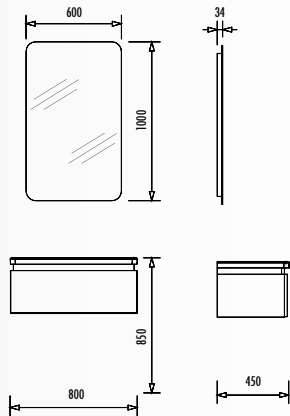

Ante 80 Takım