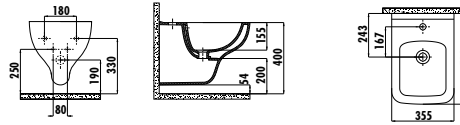

Bene Asma Bide

Palet Adedi: Bide 24 • Ürün Ağırlığı: Bide 20,83 kg

Bir banyo klasiđi

Creavit Lavabolar

Modernden klasiđe, bykten kcđe, standart kenardan 5 mm'lik ince kenara, farklı kullanım alanlarına ve zelliklere sahip lavabolar Creavit'te.