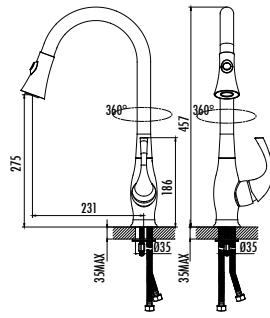

MF8890D

Spiralli Mutfak Armatürü

- Çıkış ucu uzunluğu 231 mm • Çıkış ucu yüksekliği 275 mm
- Fonksiyonel el duşu ve paslanmaz spiral
- Uzun ömürlü 35 mm seramik kartuş • Döner borulu

Koli Adedi: 4 Ürün Ağırlığı: 3,55kg