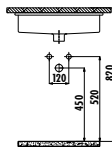

TEZGAH UYUMLU LAVABOLAR

TP730-00CB00E-0000

Tezgah Altı Lavabo 30*50 cm

Palet Adedi: Lavabo 50 • Ürün Ağırlığı: Lavabo 11,54 kg