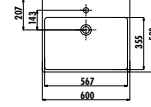

Next Tezgah Üzeri Kare Lavabo 70 cm

Palet Adedi: Lavabo 24 • Ürün Ağırlığı: Lavabo 23,14 kg

NX260-00CB00E-0000

Next Tezgah Üzeri Kare Lavabo 60 cm

Palet Adedi: Lavabo 30 • Ürün Ağırlığı: Lavabo 20,08 kg

NX256-00CB00E-0000