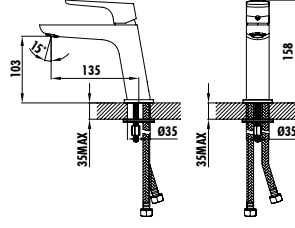

SLOPE

SP1500

Slope Lavabo Armatürü

- Çıkış ucu uzunluğu 135 mm
- Çıkış ucu yüksekliği 103 mm
- Uzun ömürlü 25 mm seramik kartuş

Koli Adedi: 8 Ürün Ağırlığı: 1,42kg