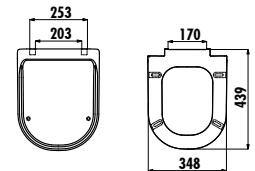

KC0303.01.0800E

Antik Duroplast Yavaş Kapanan Cappucino Mat Klozet Kapağı

Ürün Ağırlığı: Klozet Kapağı 3,02 kg

KC0303.01.1400E

Antik Duroplast Yavaş Kapanan Siyah Mat Klozet Kapağı

Ürün Ağırlığı: Klozet Kapağı 3,02 kg