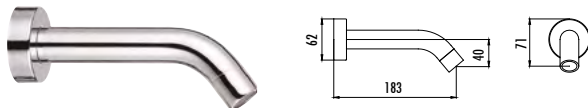

Koli Adedi: 50 Ürün Ağırlığı: 0,31kg

A01 Ankastre El Duşu Çıkışı Yuvarlak
• Çıkış ucu uzunluğu 34 mm

Koli Adedi: 50 Ürün Ağırlığı: 0,93kg

Rozet dahildir.

Ankastre Duş Sistemleri

A03 Ankastre El Duşu Çıkışı Kare
• Çıkış ucu uzunluğu 32 mm