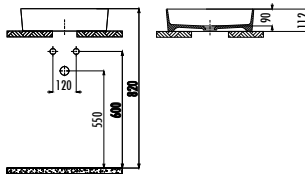

Palet Adedi: 40 • Ürün Ağırlığı: Lavabo 6,74 kg

YENİ

LP140-00CB00E-0000

Loop Yuvarlak Çanak Lavabo Ø40 cm

Palet Adedi: 30 • Ürün Ağırlığı: Lavabo 5,56 kg

YENİ

LP145-00CB00E-0000

Loop Yuvarlak Çanak
Lavabo Ø45 cm