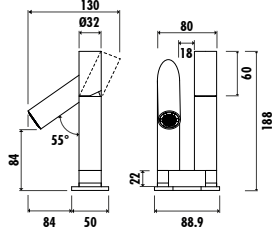

STRAW

ST1500

Straw Lavabo Armatürü

- Çıkış ucu uzunluğu 130 mm • Çıkış ucu yüksekliği 84 mm
- Uzun ömürlü seramik kartuş

Koli Adedi: 4 Ürün Ağırlığı: 1,77kg