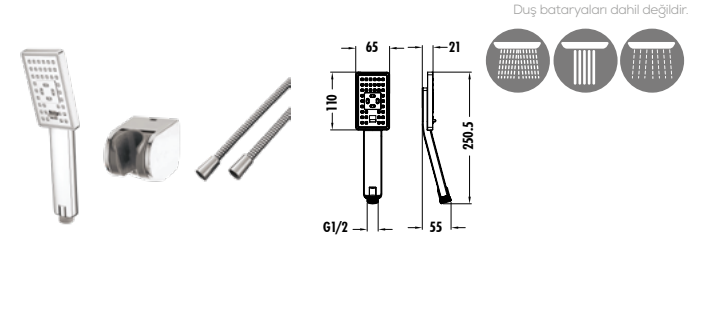

SH117 Mafsallı El Duş Seti 3F
• Sıva üstü montaj • 3 fonksiyon el duşu
• Duş bataryasına bağlantı sağlayan çift kenetli spiral
• 150 cm el duşuna bağlantılı, çift kenetli spiral
• Ayarlanabilir mafsallı

Koli Adedi: 20 Ürün Ağırlığı: 0,55kg