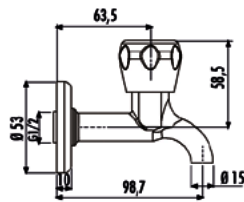

T302S

Kısa Musluk 1/2" (Krom)

Koli Adedi: 50 Ürün Ağırlığı: 0,33kg