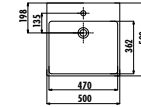

NX256-00CB00E-0000

Next Tezgah Üzeri Kare Lavabo 50 cm

Palet Adedi: Lavabo 40 • Ürün Ağırlığı: Lavabo 18,06 kg