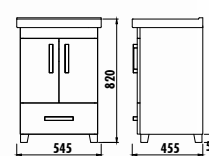

100
cm

85
cm

65
cm

55
cm

LAVABO DOLABI	ÜST MODÜL	BOY DOLABI
100 cm SA0100.01	SA1100.01	SA2190.01 SA2190.03 Çamaşır Sepetli Boy Dolabı
85 cm SA0085.01	SA1085.01	
65 cm SA0065.01	SA1065.01	
55 cm SA0055.01	SA1055.01	

ÖLÇÜ
(gyxyd) mm

1000x820x500
850x820x455
660x820x455
545x820x455

950x740x180
850x740x180
640x740x180
545x740x180

350x1830x380

AYNA LED RENGİ | GÜN IŞIĞI

ÜRÜN MATERYAL | MDF LAM

Uyumlu Lavabo: TF200 - TF185 - TF165 - TF155

Star Boy Dolabı