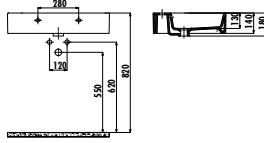

NX270-00CB00E-0000

Next Tezgah Üzeri Kare Lavabo 70 cm

Palet Adedi: Lavabo 24 • Ürün Ağırlığı: Lavabo 23,14 kg