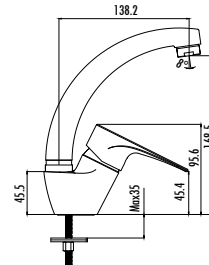

VG1508

Vega Kuşu Lavabo Armatürü

- Çıkış ucu uzunluğu 138,2 mm • Çıkış ucu yüksekliği 168,5 mm
- Uzun ömürlü 35 mm seramik kartuş (Ayaklı)
- Kuşu Döner borulu

Koli Adedi: 8 Ürün Ağırlığı: 1,31kg