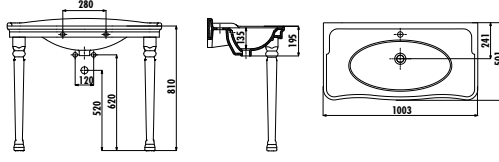

* Set ürünleri birlikte paketlenmektedir.

ANTİK

AN100-00CB00E-0000

Antik Etajerli Lavabo 100 cm

KL270-00CB00E-0000

Antik Konsol Ayak (2 Adet)

Palet Adedi: Lavabo 20 Koli Adedi: Lavabo 1 • Antik Ayak 2 Ürün Ağırlığı: Lavabo 27,67 kg • 2 Adet Antik Ayak 9,2 kg