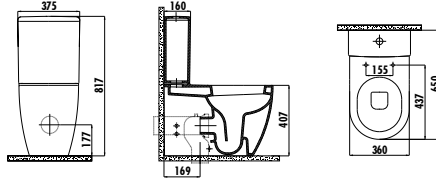

FE360-00CB00E-0000

Free Duvara Dayalı Klozet

MA410-00CB00E-0000

Multi Rezervuar

KC0903.02.0000E

Duck Duroplast Yavaş Kapanan Beyaz Klozet Kapağı

Palet Adedi: Klozet 15 • Rezervuar 75 • Koli Adedi: Klozet Kapağı 10 Ürün Ağırlığı: Klozet 37,12 kg • Rezervuar 14,15 kg • Klozet Kapağı 2,55 kg