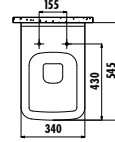

SP320-00CB00E-0000	SP Asma Klozet
KC1803.01.0000E	SH Duroplast Yavaş Kapanan Beyaz Klozet Kapağı

Palet Adedi: Klozet 24 • Koli Adedi: Klozet Kapağı 10 Ürün Ağırlığı: Klozet 21,95 kg • Klozet Kapağı 2,75 kg