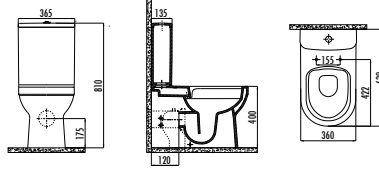

TEKİL ÜRÜNLER - DUVARA DAYALI KLOZET

LT361-00CB00E-0000	Letoon Rim-Off Duvara Dayalı klozet
NV410-00CB00E-0000	Nova rezervuar
KC2203.01.0000E	Tefen Duroplast Yavaş Kapanan Beyaz Klozet Kapağı

Palet Adedi: Klozet 15 • Rezervuar 85 Koli Adedi: Klozet Kapağı 10 Ürün Ağırlığı: Klozet 31,60 kg • Rezervuar 13,60 kg Klozet Kapağı 2,55 kg