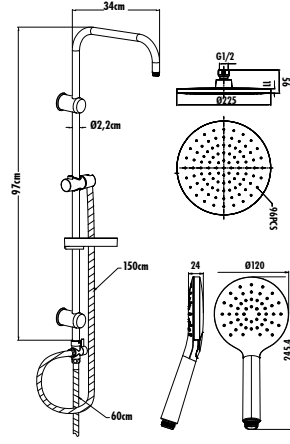

Duş Setleri

SH640

Kolon Duş Sistemi (Kendinden Temizleyici Oval)

- Sıva üstü montaj • Paslanmaz duş dirseği gövdesi • Tek fonksiyon 225x225 Oval Tepe Duş başlığı
- Tek fonksiyon el duşu • Duş bataryasına bağlantı sağlayan çift kenetli spiral
- 150 cm el duşuna bağlantılı, çift kenetli spiral • Çevirmeli sistemli iki yönlü yön değiştirici
- Duş kancası ile birlikte gövdeye monte sabunluk • Ayarlanabilir duş kancası

Koli Adedi: 10 Ürün Ağırlığı: 3,14kg