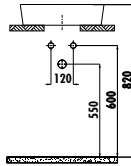

UL145-00CB00E-0000

Ultra Yuvarlak Çanak Lavabo Ø45 cm

Palet Adedi: 40 • Ürün Ağırlığı: Lavabo 9,42 kg