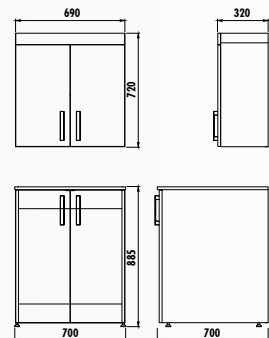

KAPAK & TAÇ

AFRO-MOZYA

PARLAK KIRMIZI

PARLAK BEYAZ

PARLAK MURDUM

PARLAK SİYAH

GÖVDE EKAPAK

PARLAK BEYAZ

ÜRÜN MATERYAL

ÜRÜN ÖZELLİKLERİ

Star Çamaşır Makinesi Dolabı