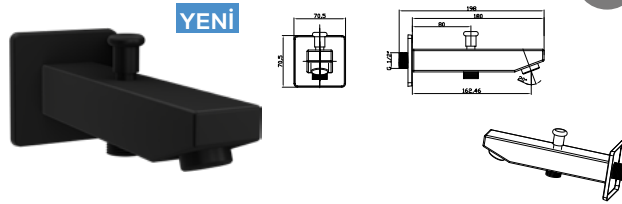

A16 Ankastre Su Çıkışı Yönlendirici Ucu (Kare Ayırıcılı)
• Çıkış ucu uzunluğu 135 mm • G1/2" bağlantılı
• Yön değiştiricili sistem

Koli Adedi: 25 Ürün Ağırlığı: 0,68kg

YENİ

A17 Ankastre Su Çıkışı Yönlendirici Ucu (Kare Ayırıcısız)
• Çıkış ucu uzunluğu 132 mm • G1/2" bağlantılı

Koli Adedi: 25 Ürün Ağırlığı: 0,68kg