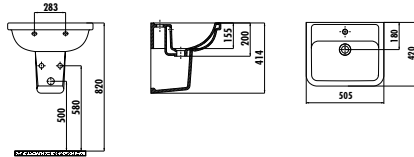

YARIM AYAK LAVABOLAR

KY045-00CB00E-0000	Key Köşeli Lavabo 36*45 cm
KY260-00CB00E-0000	Key Yarım Ayak

Palet Adedi: Lavabo 40 • Yarım Ayak 75 Ürün Ağırlığı: Lavabo 12,08 kg • Yarım Ayak 6,0 kg

YENİ

KY050-00CB00E-0000	Key Köşeli Lavabo 40*50 cm
KY260-00CB00E-0000	Key Yarım Ayak

Palet Adedi: Lavabo 40 • Yarım Ayak 75 Ürün Ağırlığı: Lavabo 14,4 kg • Yarım Ayak 6,0 kg

YENİ

TP155-00CB00E-0000	Oval Lavabo 40*50 cm
SD260-00CB00E-0000	Sedef Yarım Ayak
SD265-00CB00E-0000	Sedef Kısa Yarım Ayak

Palet Adedi: Lavabo 28 • Yarım Ayak 15 Ürün Ağırlığı: Lavabo 12,6 kg • SD260 Yarım Ayak 7,71 kg • SD265 Yarım Ayak 6,78 kg

TP150-00CB00E-0000	Oval Lavabo 40*50 cm
SD260-00CB00E-0000	Sedef Yarım Ayak
SD265-00CB00E-0000	Sedef Kısa Yarım Ayak

Palet Adedi: Lavabo 28 • Yarım Ayak 15 Ürün Ağırlığı: Lavabo 12,83 kg • SD260 Yarım Ayak 7,71 kg • SD265 Yarım Ayak 6,78 kg