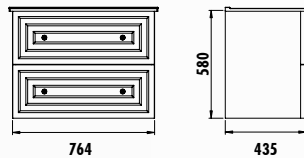

ÖLÇÜ
(gxyxd) mm

970x580x435
770x580x450
570x580x435

500x800

300x800x230

500x1150x450

Uyumlu Lavabo: SU060 - SU080 - SU100

Kayra 100 Takım Çekmeceli

Kayra 80 Takım Çekmeceli