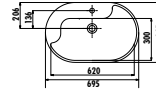

NS055-00CB00E-0000

Ness Yarım Tezgah Lavabo 55 cm

Palet Adedi: 30 • Ürün Ağırlığı: Lavabo 15 kg

TP172-00CB00E-0000

Topic Tezgah Üzeri Çanak Lavabo 70 cm

Palet Adedi: 30 • Ürün Ağırlığı: Lavabo 17,07 kg

MİNA