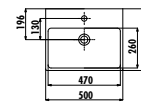

NX242-00CB00E-0000

Next Tezgah Üzeri Kare Lavabo 40*50 cm

NX242-H

Next 40x50 cm Montaj Aparatlı Havluluk

Palet Adedi: Lavabo 70 • Havluluk 28 • Ürün Ağırlığı: Lavabo+Havluluk 13,64 kg