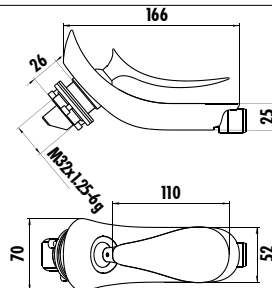

FG3501

Foglia Bide Armatürü
• Çıkış ucu uzunluğu 166 mm
• Uzun ömürlü 25 mm seramik kartuş

Koli Adedi: 12 Ürün Ağırlığı: 1,485kg