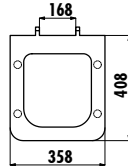

TREND

KC2303.01.0000E

Trend Duroplast Yavaş Kapanan Beyaz Klozet Kapağı

KC2302.01.0000E

Trend Duroplast Metal Menteşeli Beyaz Klozet Kapağı

Kali Adedi: Klozet Kapağı 10 • Ürün Ağırlığı: Klozet Kapağı 3,35-2,94 kg