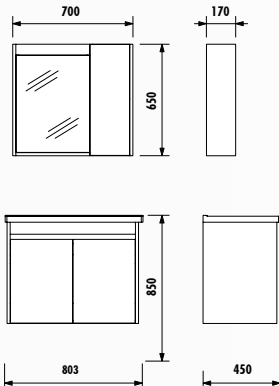

450x170x320

Uyumlu Lavabo: ID100, ID080, ID060

Link 100 Takım

Link 80 Takım

Link 60 Takım

Link Boy Dolabı

Beyaz
80 cm

Beyaz-Parlak
Belly
80 cm