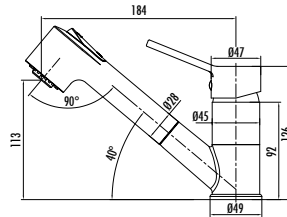

MF8320S

Spiralli Mutfak Armatürü

- Çıkış ucu uzunluğu 184 mm • Çıkış ucu yüksekliği 113 mm
- Fonksiyonel el duşu ve paslanmaz spiral
- Uzun ömürlü 40 mm Seramik Kartuş • Döner borulu

Koli Adedi: 10 Ürün Ağırlığı: 2,55kg