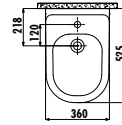

AN510-00SM00E-0000

Antik Asma Bide- Mat Siyah

Palet Adedi: Bide 24 Ürün Ağırlığı: Bide 24,10 kg

YENİ