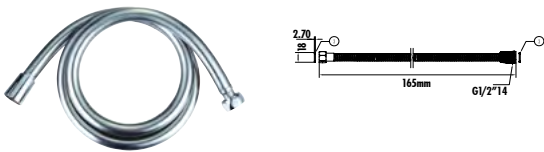

Koli Adedi: 16 Ürün Ağırlığı: 0,25kg

SH034

Ankastre Duş Başlığı (Duvardan) 3F

- 3 Fonksiyonlu

Koli Adedi: 16 Ürün Ağırlığı: 0,25kg

H04

PVC Duş Hortumu 1500mm

Koli Adedi: 50 Ürün Ağırlığı: 0,23kg