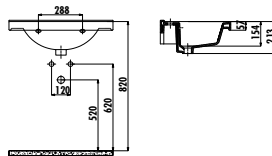

Palet Adedi: Lavabo 20 • Ürün Ağırlığı: Lavabo 26,68 kg

TF185-00CB00E-0000

Sera Etajerli Lavabo 85 cm

Palet Adedi: Lavabo 24 • Ürün Ağırlığı: Lavabo 21,63 kg

TF165-00CB00E-0000

Sera Etajerli Lavabo 65 cm

Palet Adedi: Lavabo 20 • Ürün Ağırlığı: Lavabo 17,10 kg