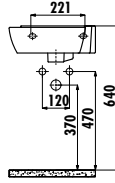

ÇÖZÜM ÜRÜNLERİ - ÇOCUK

CK035-00CB00E-0000

Çocuk Lavabo 38 cm

Palet Adedi: 75 • Ürün Ağırlığı: Lavabo 8,52 kg