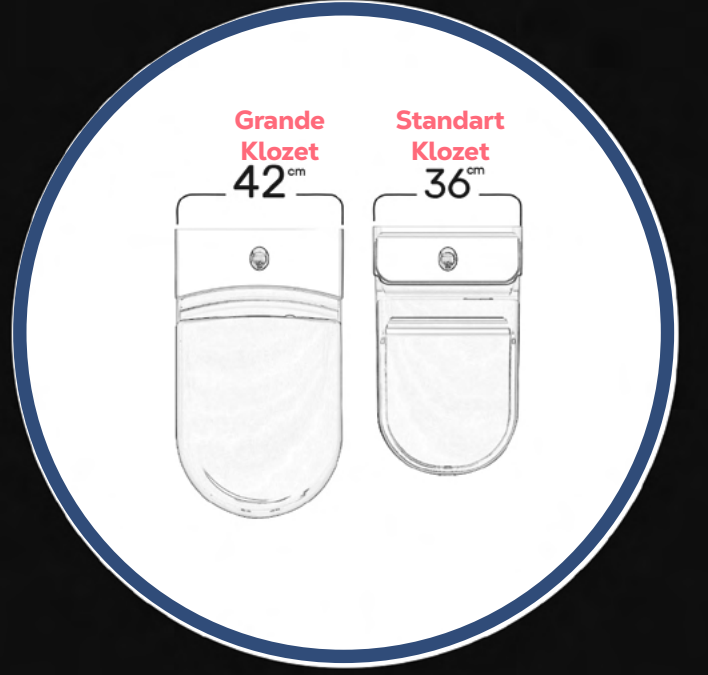

Daha Geniş ve Daha Konforlu **Grande Klozet**

Standart klozetlere göre 6 cm daha geniş tasarımıyla, özel ihtiyaçları olanlar için rahatlığı banyoya taşıyan Grande klozet, fonksiyonelliği ile hayatı kolaylaştırır.

Hem konforlu hem şık

42 cm'lik geniş oturma alanı ile konforlu bir banyo deneyimi yaşatan Grande klozet, yavaş kapanan kapağı ile kullanım kolaylığı da sunar. Büyük ebatlara sahip olmasına rağmen, zarif tasarımıyla banyolara şıklık katar.

İlgili linke gitmek için
QR kodu okutabilirsiniz.