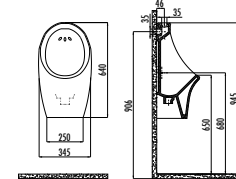

TP611-00CB00E-0000

Üstten Su Girişli Pisuar

TP611-11CB00E-0000

Arkadan Su Girişli Pisuar

Palet Adedi: 33 • Ürün Ağırlığı: Pisuar 17,48 kg