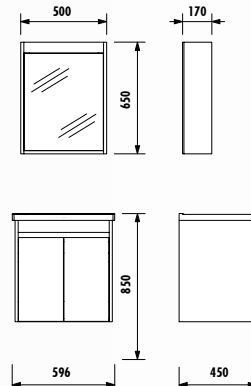

450x170x320

Uyumlu Lavabo: ID100, ID080, ID060

Link 100 Takım

Link 80 Takım

Link 60 Takım

Link Boy Dolabı

Beyaz
80 cm

Beyaz-Parlak
Belly
80 cm