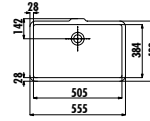

TP738-00CB00E-0000

Tezgah Altı Lavabo 38*51 cm

Palet Adedi: Lavabo 40 • Ürün Ağırlığı: Lavabo 11,59 kg