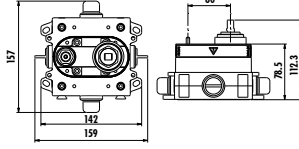

Ankastre Duş Sistemleri

DSA2000

Ankastre Duş Armatürü Sivaaltı Çift Su Çıkış
• Uzun ömürlü 35 mm Seramik Kartuş

Koli Adedi: 12 Ürün Ağırlığı: 1,53kg

Siva altı parçaları birlikte verilir. Bu ürün tek su çıkışı olarak kullanılamaz, mutlaka çift su çıkışı olarak kullanılmalıdır.