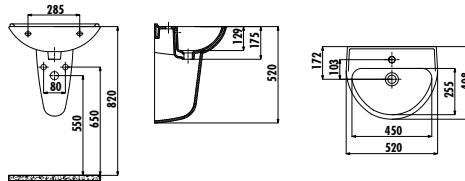

TP155-00CB00E-0000	Oval Lavabo 40*50 cm
SD260-00CB00E-0000	Sedef Yarım Ayak
SD265-00CB00E-0000	Sedef Kısa Yarım Ayak

Palet Adedi: Lavabo 28 • Yarım Ayak 15 Ürün Ağırlığı: Lavabo 12,6 kg • SD260 Yarım Ayak 7,71 kg • SD265 Yarım Ayak 6,78 kg