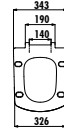

LARA

KC1603.01.0000E

Lara Duroplast Yavaş Kapanan Beyaz Klozet Kapağı

KC1603.01.1400E

Lara Duroplast Yavaş Kapanan Siyah Mat Klozet Kapağı

KC1602.01.0000E

Lara Duroplast Metal Menteşeli Klozet kapağı

Koli Adedi: Klozet Kapağı 10 • Ürün Ağırlığı: Klozet Kapağı 2,325 kg