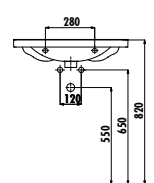

EK065-00CB00E-0000

Eksen Etajerli Lavabo 65 cm

Palet Adedi: Lavabo 24 • Ürün Ağırlığı: Lavabo 15,97 kg