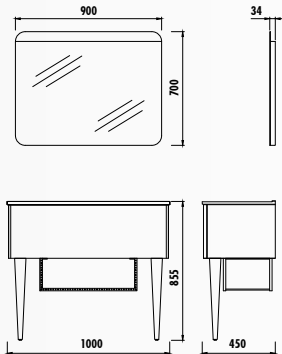

ZE2070.00

ÖLÇÜ
(gxyd) mm

1000x855x450

900x700x34

400x700x350

Uyumlu Lavabo: SU100

Zeon 100 Takım

Zeon Boy Dolabi