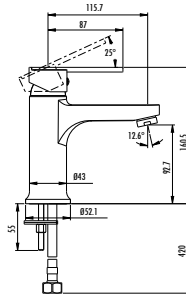

Koli Adedi: 16 Ürün Ağırlığı: 1,27kg

VEGA

VG1840

Vega Lavabo Armatürü

- Çıkış ucu uzunluğu 115,7 mm • Çıkış ucu yüksekliği 92,7 mm
- Uzun ömürlü 35 mm seramik kartuş (Ayaklı)

Koli Adedi: 12 Ürün Ağırlığı: 1,35kg