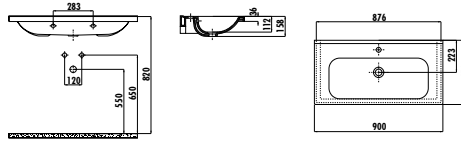

ID090-00CB00E-0000

İdeal Etajerli Lavabo 90 cm

Palet Adedi: Lavabo 24 • Ürün Ağırlığı: Lavabo 22,37 kg