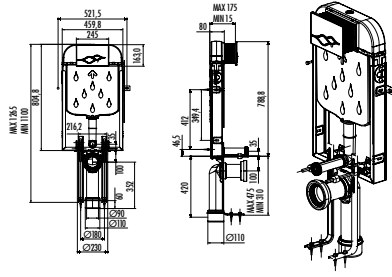

GÖMME REZERVUARLAR

GR5001

Asma Klozet için Metal Ayaklı 3-6 L Gövde

Ürün Ağırlığı: 8,90 kg

GR5002

Asma Klozet için Metal Ayaksız 3-6 L Gövde

Ürün Ağırlığı: 8 kg