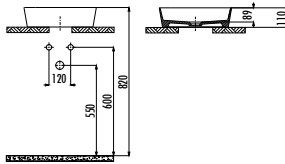

YENİ

LP040-00CB00E-0000

Kare Çanak Lavabo 40 cm

Palet Adedi: 40 • Ürün Ağırlığı: Lavabo 6,74 kg