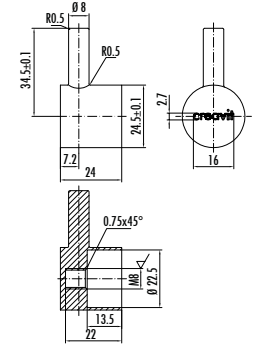

JK001

Aç - Kapa Ara Musluk
1/2" - 3/8" (Krom)

Koli Adedi: 100 Ürün Ağırlığı: 0,23kg