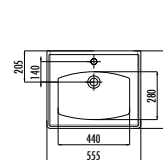

TF155-00CB00E-0000

Sera Etajerli Lavabo 55 cm

Palet Adedi: Lavabo 40 • Ürün Ağırlığı: Lavabo 15,17 kg