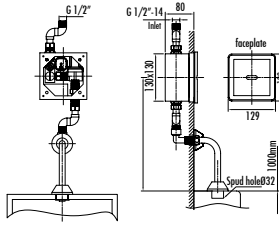

ES3300

1. Fotoselli Pisuvar Yıkama Sistemi AC/DC
2. Sıva altına montaj • Krom
   - 220V AC-6V 4 adet AAA kalem pil ile kullanım

Koli Adedi: 6 Ürün Ağırlığı: 1,57kg

Pil dahil değildir.