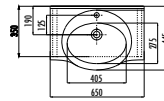

Etol Etajerli Lavabo 85 cm

Palet Adedi: Lavabo 24 • Ürün Ağırlığı: Lavabo 23,12 kg

ET165-00CB00E-0000

Etol Etajerli Lavabo 65 cm

Palet Adedi: Lavabo 30 • Ürün Ağırlığı: Lavabo 18,33 kg

ET155-00CB00E-0000

Etol Etajerli Lavabo 55 cm