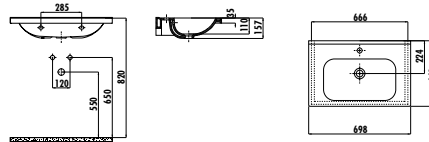

ID070-00CB00E-0000

İdeal Etajerli Lavabo 70 cm

Palet Adedi: Lavabo 24 • Ürün Ağırlığı: Lavabo 17,03 kg