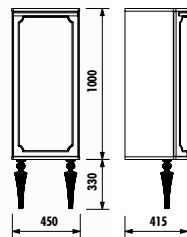

GÖVDE

SIYAH

BEJ

BEYAZ

ARA RENK

ALTIN

AYNA LED RENGİ

GÜN IŞIĞI

ÜRÜN MATERYAL

LAKE

ÜRÜN
ÖZELLİKLERİ