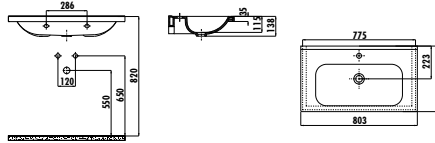

ID080-00CB00E-0000

İdeal Etajerli Lavabo 80 cm

Palet Adedi: Lavabo 24 • Ürün Ağırlığı: Lavabo 19,73 kg