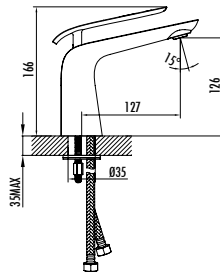

BL1502

1. Bloom Lavabo Armatürü
2. Çıkış ucu uzunluğu 127 mm • Çıkış ucu yüksekliği 126 mm
   - Uzun ömürlü Bloom lavabo kartuşu

Koli Adedi: 8 Ürün Ağırlığı: 1.97kg