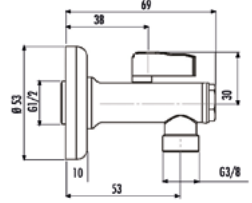

FA002

Ara Musluk Filtreli
1/2" - 3/8" (Kumlu)

Koli Adedi: 100 Ürün Ağırlığı: 0,17kg