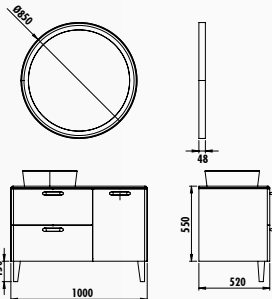

Mat
Beyaz
Yuvarlak
Aynalı
100cm

Mat
Cappucino
Yuvarlak
Aynalı
100cm

Mat
Yeşil
Dikdörtgen
Aynalı
60cm

Mat
Cappucino
Dikdörtgen
Aynalı
100cm

	LAVABO DOLABI	LED AYNA	BOY DOLABI
100 cm LP140	PT0100.42	PT4085.01	PT2147.01
100 cm LP140	PT0100.42	PT4085.02	
100 cm LPO40	PT0100.42	PT4085.02	
100 cm LPO40	PT0100.42	PT4085.01	
60 cm LP140	PT0060.42	PT4055.01	
60 cm LP140	PT0060.42	PT4060.02	
60 cm LPO40	PT0060.42	PT4055.01	
60 cm LPO40	PT0060.42	PT4060.02	

ÖLÇÜ
(gxyxd) mm

1000x550x520
600x550x520

850x650 - 550x750
Ø85 - Ø60

400x1470x310

GÖVDE & KAPAK | MAT YEŞİL | MAT CAPPUCINO | BEYAZ

ARA RENK | MASIF

AYNA LED RENGİ | GÜN IŞIĞI

ÜRÜN MATERYAL | GÖVDE MDF LAM ÜZERİ LAKE

ÜRÜN ÖZELLİKLERİ

Uyumlu Lavabo: LPO40 - LP145

Patara 100 Takım
Yuvarlak Aynalı