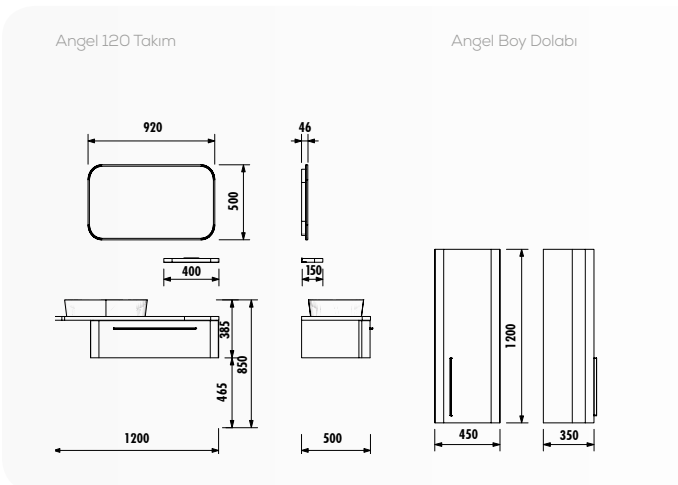

ÜRÜN
ÖZELLİKLERİ

ANGEL

LAVABO DOLABI	LED AYNA	BOY DOLABI	
AL0120.01	AL4001.01	AL2120.00	
ÖLÇÜ (gxyzd) mm	1200x850x500	920x500x45	450x1200x350

Uyumlu Lavabo: UL060

PN0120.01.BDM • Pion Lavabo Dolabı 120 cm (1195x850x525 mm) (GxYxD)