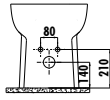

LR500-00CB00E-0000

Lara Duvara Dayalı Bide

Palet Adedi: Bide 24 • Ürün Ağırlığı: Bide 28,15 kg