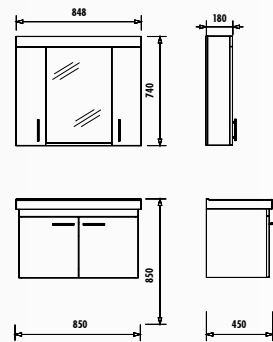

Note 85 Takım (Üst Modül Dolap Ayna)