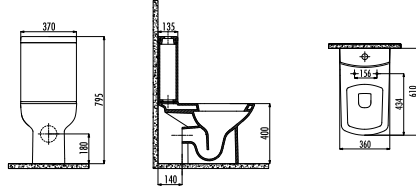

LARA

LR310-00CB00E-0000	Lara Arkadan Çıkışlı Klozet
LR410-00CB00E-0000	Lara Rezervuar
KC1603.01.0000E	Lara Duroplast Yavaş Kapanan Beyaz Klozet Kapağı

Palet Adedi: Klozet 25 • Rezervuar 85 • Klozet Kapağı 10 Ürün Ağırlığı: Klozet 23,63 kg • Rezervuar 12,35 kg • Klozet Kapağı 2,325 kg