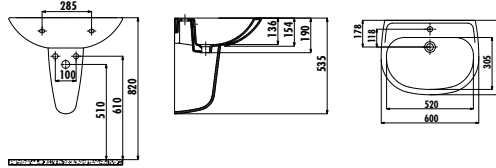

SD060-00CB00E-0000	Sedef Lavabo 60 cm
SD260-00CB00E-0000	Sedef Yarım Ayak

Palet Adedi: Lavabo + Ayak 15 Koli Adedi: 1 Set (Bkz. Lojistik Tablosu) Ürün Ağırlığı: Lavabo 16,77 kg • Yarım Ayak 7,71 kg