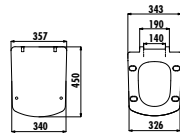

KC1603.02.0000E

Lara Thermoplast Yavaş
Kapanan Beyaz Klozet
Kapağı

KC1603.03.0000E

Lara Thermoplast Yavaş
Kapanan Beyaz Klozet
Kapağı

Koli Adedi: Klozet Kapağı 10 • Ürün Ağırlığı: Klozet Kapağı 2 kg