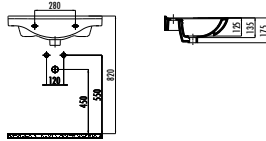

Etol Etajerli Lavabo 85 cm

Palet Adedi: Lavabo 24 • Ürün Ağırlığı: Lavabo 23,12 kg

ET165-00CB00E-0000

Etol Etajerli Lavabo 65 cm

Palet Adedi: Lavabo 30 • Ürün Ağırlığı: Lavabo 18,33 kg

ET155-00CB00E-0000

Etol Etajerli Lavabo 55 cm