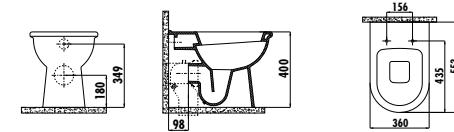

SL350-00CB00E-0000 Selin Duvara Dayalı Tek Klozet

KC2203.01.0000E Tefen Duroplast Yavaş Kapanan Beyaz Klozet Kapağı

Palet Adedi: Klozet 25 • Koli Adedi: Klozet Kapağı 10 Ürün Ağırlığı: Klozet 23,63 kg • Klozet Kapağı 2,55 kg