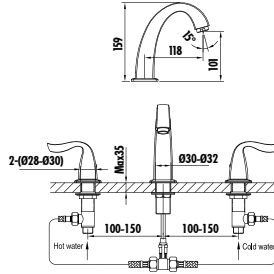

GIZA

GZ1503
GZ1503G

Giza Lavabo Armatürü 3 Delikli (sifonlu)
Giza Lavabo Armatürü Altın Renk 3 Delikli (sifonlu)
• Çıkış ucu uzunluğu 118 mm • Çıkış ucu yüksekliği 159 mm
• 2 Kol (Sıcak & Soğuk) • Üç delikli lavaboda kullanım
• Çeyrek Dönüş Özellikli Kartuş • Taşmalı Pop-up sifon dahildir

Koli Adedi: 6 Ürün Ağırlığı: 2,55kg