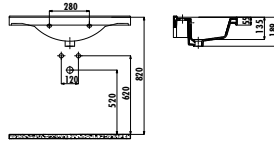

TF185-00CB00E-0000

Sera Etajerli Lavabo 85 cm

Palet Adedi: Lavabo 24 • Ürün Ağırlığı: Lavabo 21,63 kg