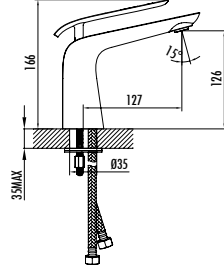

BLOOM

BL1511-B

1. Bloom Lavabo Armatürü Beyaz
2. Çıkış ucu uzunluğu 127 mm • Çıkış ucu yüksekliği 126 mm
   - Uzun ömürlü Bloom lavabo kartuşu

Koli Adedi: 8 Ürün Ağırlığı: 1.97kg