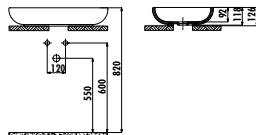

MNO65-00CB00E-0000

Mina Tezgah Üzeri Çanak Lavabo 65 cm

Palet Adedi: Lavabo 56 • Ürün Ağırlığı: Lavabo 11,61 kg