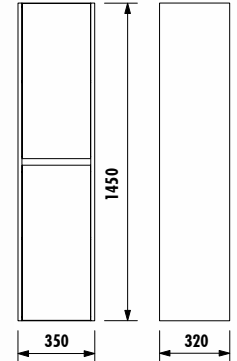

450x170x320

Uyumlu Lavabo: ID100, ID080, ID060

Link 100 Takım

Link 80 Takım

Link 60 Takım

Link Boy Dolabı

Beyaz
80 cm

Beyaz-Parlak
Belly
80 cm