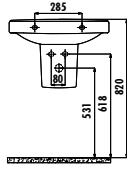

YENİ

Dekorlu ve renkli ürünler sipariş sonrası termine göre üretilir.

LR060-00CB00E-0000

Lara Lavabo 60 cm

LR260-00CB00E-0000

Lara Yarım Ayak

Palet Adedi: Lavabo 30 • Yarım Ayak 60 Ürün Ağırlığı: Lavabo 18,44 kg • Yarım Ayak 7,82 kg