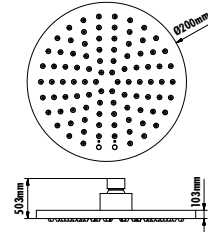

SH320

Su Tasarruflu Tepe Duş Başlığı (200mm)
Kireç önleyicili kolay temizlenebilir silikon uçlar
• Ø 200 mm

Koli Adedi: 28 Ürün Ağırlığı: 0,48kg