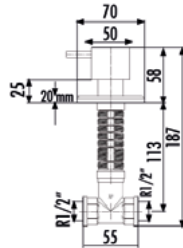

AC100M

Ø 50 Ara Kesme Valfi
1/2" - 1/2"

Koli Adedi: 32 Ürün Ağırlığı: 0,64kg