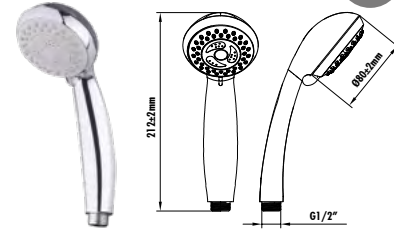

Koli Adedi: 50 Ürün Ağırlığı: 0,35kg

SH104

El Duşu 3F

- 3 fonksiyonlu

Koli Adedi: 50 Ürün Ağırlığı: 0,21kg

SH035

Ankastre Duş Başlığı (Duvardan) 3F

- 3 Fonksiyonlu