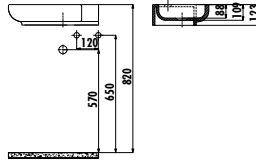

TP027-00CB00E-0000

Elmas Lavabo 53 cm

Palet Adedi: Lavabo 60 • Ürün Ağırlığı: Lavabo 11,65 kg