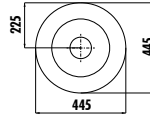

SET0027.013	FG145-00CB00E-0000	Foglia Tezgah Üzeri Çanak Lavabo 45cm
	SF6088	Lavabo Sifonu Z Tipi
	SF066	Lavabo Süzgeci

Palet Adedi: Lavabo Set* 40 • Koli Adedi: 1 Set Ürün Set Ağırlığı: 8,89 kg