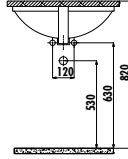

TP205-00CB00E-0000

Tezgah Altı Lavabo 40*52 cm

Palet Adedi: Lavabo 40 • Ürün Ağırlığı: Lavabo 10,80 kg