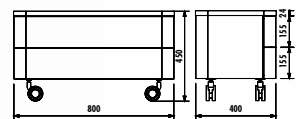

Foglia Lavabo Tezgahı

Foglia Duvar Ünitesi

Foglia Duvar Ünitesi

Foglia Hareketli Alt Dolap Ünitesi

Foglia Hareketli Alt Dolap Ünitesi

FL1060.01 • Foglia Duvar Ünitesi Yarım Ayna Led Aydınlatmalı (600x1600x30 mm)(GxYxD)