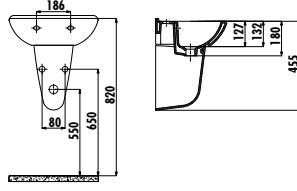

TP145-00CB00E-0000

Oval Lavabo 36*45 cm

SD265-00CB00E-0000

Sedef Kısa Yarım Ayak

Palet Adedi: Lavabo 30 • Yarım Ayak 15 Ürün Ağırlığı: Lavabo 11,23 kg • Yarım Ayak 6,78 kg