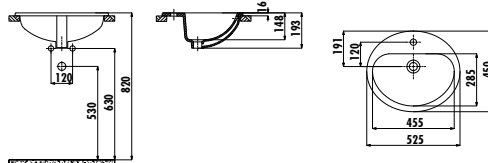

TP225-00CB00E-0000

Tezgha Üstü Lavabo 45*52 cm

Palet Adedi: Lavabo 40 • Ürün Ağırlığı: Lavabo 9,42 kg