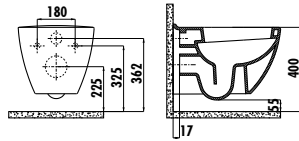

TP325-00CB00E-AK00

Terra Asma Klozet - Altın

TP325-50CB00E-AK00*

Terra Asma Klozet - Altın

KC0903.01.0300E

Duck Duroplast Yavaş Kapanan Altın Klozet Kapağı

Palet Adedi: Klozet 24 • Klozet Kapağı 10 Ürün Ağırlığı: TP325-00CB00E-AK00 22,56 kg TP325-50CB00E-AK00 basınçlı döküm ağırlığı 24,30 kg • Klozet Kapağı 2,96 kg
ÜRÜNÜN İÇ HAZNESİ BEYAZ RENKLİDİR.