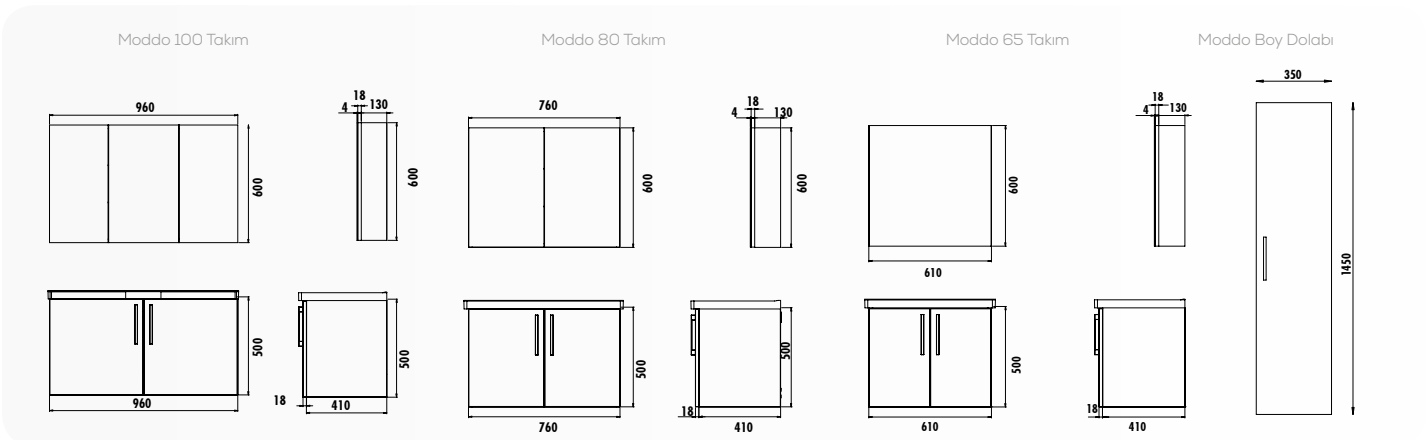

MODDO

60
cm

80
cm

100
cm

	LAVABO DOLABI	ÜST MODÜL	BOY DOLABI
100 cm	MM0100.01	MM10100.01	MM2145.00
80 cm	MM0080.01	MM1080.01	
65 cm	MM0065.01	MM1065.01	
ÖLÇÜ (gxyd) mm	960x500x410 760x500x410 610x500x410	960x600x130 760x600x130 610x600x130	350x320x1450

GÖVDE & KAPAK

- TRİESTE
- ANTRASİT
- BEYAZ
- ARİS ANTRASİT
- KÜL GRİ

ÜRÜN MATERYAL

YONGA LEVHA

ÜRÜN ÖZELLİKLERİ

Uyumlu Lavabo: EK100 - EK080 - EK065