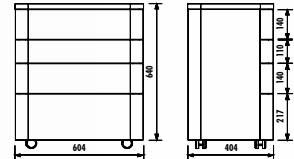

Foglia Hareketli Alt Dolap Ünitesi

Banyoda ikonik bir tasarım **Flat**

Creavit'in premium banyo mobilyalarından biri olan Flat, modern banyolar için ikonik bir tasarıma sahiptir.

Banyo mobilyası

160 cm'lik Palazzo renk lake kaplama gövdeye sahip Flat, suya dayanıklı geniş granit tezgahı ile oldukça şıktır. Tezgah ve gövde birleşiminde kullanılan ayna detayı, tasarımdaki özeni ve detaylı işçiliği ön plana çıkarır. 100cm'lik yuvarlak aynası ile ekstra geniş bir görüş sağlayan Flat, dokunmatik LED aydınlatması sayesinde ortam ışığından bağımsız, tatmin edici bir kullanım deneyimi sunar.