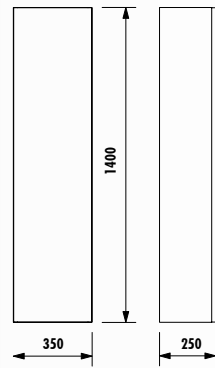

Mio Boy Dolabı