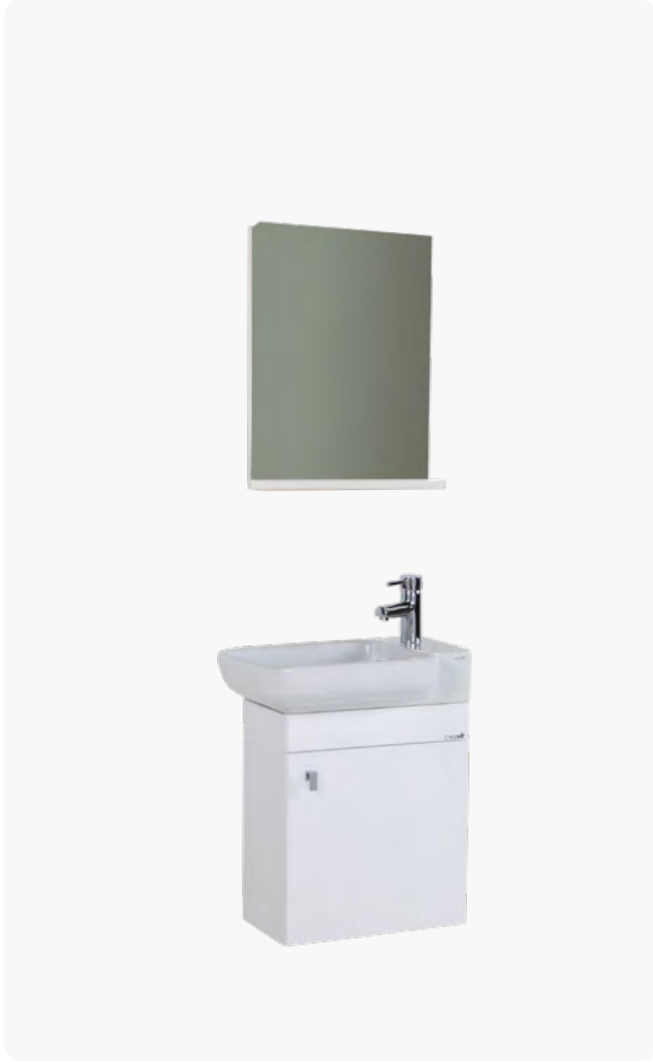

FRESH

FS0053.01.BB • Fresh Lavabo Dolabı 53 cm
(530x850x330 mm) (GxYxD)

EM1045.01.BB • Elmas Ayna+Etajer 45 cm
(440x562x82 mm) (GxYxD)

Uyumlu Lavabo: TP027

ELMAS

EM0045.01 • Elmas 45 cm Lavabo Modülü
(450x850x250 mm) (GxYxD)