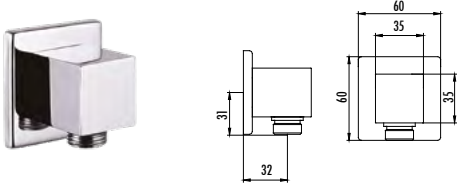

Ankastre Duş Sistemleri

A03 Ankastre El Duşu Çıkışı Kare
• Çıkış ucu uzunluğu 32 mm

Koli Adedi: 50 Ürün Ağırlığı: 0,93kg

Rozet dahildir.