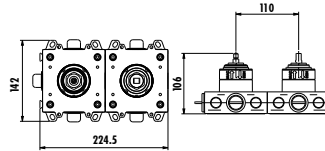

DSA3000
DSA3010

Ankastre Duş Armatürü Sivaaltı 3 Su Çıkış
• Uzun ömürlü 35 mm Seramik Kartuş

Koli Adedi: 8

Ürün Ağırlığı: DSA3000 2,59kg

DSA 3010 2,71kg