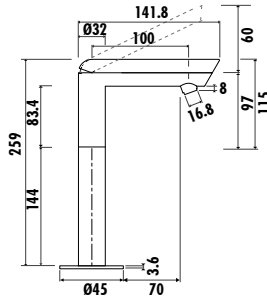

SM6500

Smooth Uzun Lavabo Armatürü

- Çıkış ucu uzunluğu 100 mm
- Çıkış ucu yüksekliği 227 mm
- Uzun ömürlü seramik kartuş

Koli Adedi: 4 Ürün Ağırlığı: 1,57kg