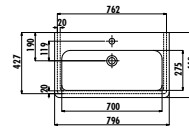

Damla Etajerli Lavabo 120 cm

Palet Adedi: Lavabo 20 • Ürün Ağırlığı: Lavabo 25,66 kg

İPEK SERİSİ

IP080-00CB00E-0000

İpek Etajerli Lavabo 80 cm

Palet Adedi: Lavabo 24 • Ürün Ağırlığı: Lavabo 21,52 kg

IP070-00CB00E-0000