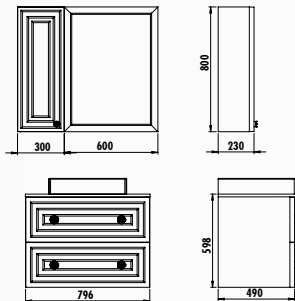

Perge 80 Takım