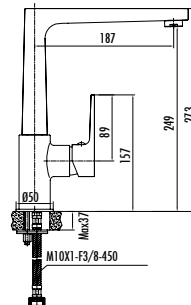

SR8500
SR8500S

Sharp Mutfak Armatürü
Sharp Mutfak Armatürü - Siyah

- Çıkış ucu uzunluğu 187 mm
- Çıkış ucu yüksekliği 249 mm
- Uzun ömürlü 35mm seramik kartuş (Ayaklı)

Koli Adedi: 8 - Ürün Ağırlığı: 2,03kg