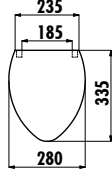

ÇOCUK

KC0802.01.0000E Çocuk Duroplast Metal Menteşeli Beyaz Klozet Kapağı

KC0801.01.0000E Çocuk Duroplast Plastik Menteşeli Beyaz Klozet Kapağı

Koli Adedi: Klozet Kapağı 10 • Ürün Ağırlığı: Klozet Kapağı 1,55 kg