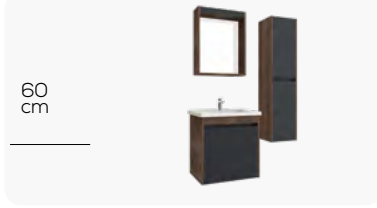

LAVABO DOLABI	ÜST MODÜL	BOY DOLABI
100 cm	LK0100.00	LK1090.00	LK2145.00
80 cm	LK0080.00	LK1070.00	
60 cm	LK0060.00	LK1050.00	

ÖLÇÜ (gxyxd)
mm

1000x850x450 / 803x850x450 / 596x850x450

900x650x170 / 700x650x170 / 500x650x170

450x170x320