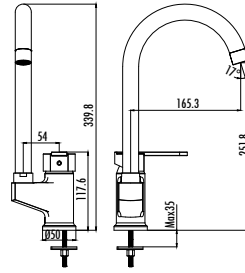

VG8640

Vega Mutfak Armatürü

- Çıkış ucu uzunluğu 165,3 mm • Çıkış ucu yüksekliği 215,8 mm
- Uzun ömürlü 35 mm seramik kartuş (Ayaklı) • Döner borulu

Koli Adedi: 12 Ürün Ağırlığı: 1,43kg