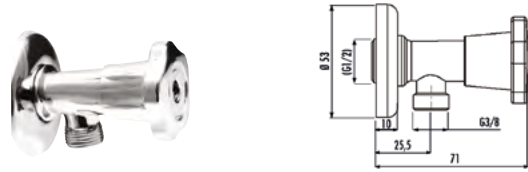

AC42F

Ara Musluk (Krom Volan)
1/2" - 3/8"

Koli Adedi: 75 Ürün Ağırlığı: 0,15kg