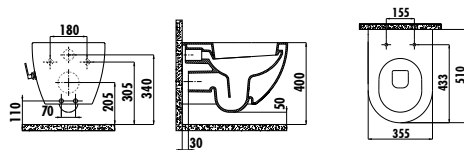

Taharet için sadece gizli bağlantı yapılabilir, yandan bağlantı yapılamaz.

FE320-34CB00E-0001

Free Asma Klozet Entegre Taharet Musluklu (Soğuk)

FE320-34CB00E-0002

Free Asma Klozet Entegre Taharet Musluklu (Sıcak + Soğuk)

KC0903.02.0000E

Duck Duroplast Yavaş Kapanan Beyaz Klozet Kapağı

Palet Adedi: Klozet 24 • Koli Adedi: Klozet Kapağı 10 Ürün Ağırlığı: Klozet 24,68 kg • Klozet Kapağı 2,55 kg