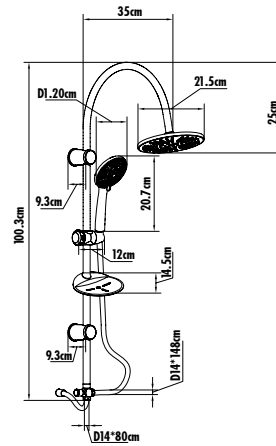

SH610

Kolon Duş Sistemi Yuvarlak

- Sıva üstü montaj • Paslanmaz duş dirseği gövdesi • Tek fonksiyon 200x200 Oval Tepe Duş başlığı
- 5 fonksiyon el duşu • Duş bataryasına bağlantı sağlayan çift kenetli spiral
- 150 cm el duşuna bağlantılı, çift kenetli spiral • Çevirmeli sistemli iki yönlü yön değiştirici
- Duş kancası ile birlikte gövdeye monte sabunluk • Ayarlanabilir duş kancası

Koli Adedi: 10 Ürün Ağırlığı: 3,14kg