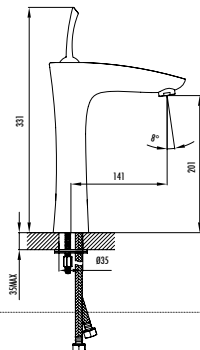

PL6801

1. Planet Uzun Lavabo Armatürü
2. Çıkış ucu uzunluğu 141 mm • Çıkış ucu yüksekliği 201 mm
   - Joystick Kumandalı • Uzun ömürlü 35 mm Seramik Kartuş

Koli Adedi: 8 Ürün Ağırlığı: 2,97kg