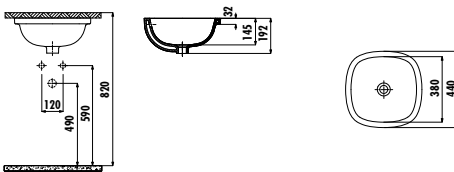

SO037-00CB00E-0000

Solo Tezgha Altı Lavabo 38x38 cm

Palet Adedi: Lavabo 40 • Ürün Ağırlığı: Lavabo 9,82 kg