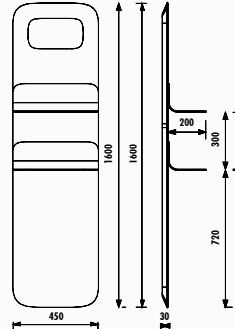

Foglia Rafı Duvar Ünitesi