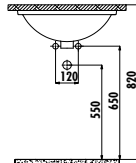

TP214-00CB00E-0000

Tezgah Altı Lavabo 37*47 cm

Palet Adedi: Lavabo 40 • Ürün Ağırlığı: Lavabo 7,94 kg