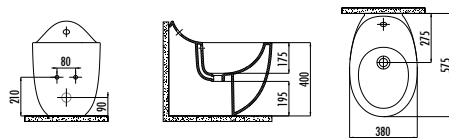

* Set ürünleri birlikte paketlenmektedir.

ANTİK

AN100-00CB00E-0000

Antik Etajerli Lavabo 100 cm

KL270-00CB00E-0000

Antik Konsol Ayak (2 Adet)

Palet Adedi: Lavabo 20 Koli Adedi: Lavabo 1 • Antik Ayak 2 Ürün Ağırlığı: Lavabo 27,67 kg • 2 Adet Antik Ayak 9,2 kg