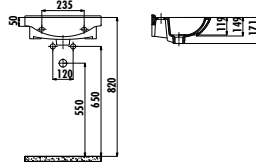

ET045-00CB00E-0000

Etol Etajerli Lavabo 45 cm

Palet Adedi: Lavabo 50 • Ürün Ağırlığı: Lavabo 10,77 kg