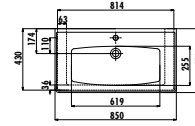

TF185-00CB00E-0000

Sera Etajerli Lavabo 85 cm

Palet Adedi: Lavabo 24 • Ürün Ağırlığı: Lavabo 21,63 kg