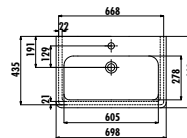

IP070-00CB00E-0000

İpek Etajerli Lavabo 70 cm

Palet Adedi: Lavabo 24 • Ürün Ağırlığı: Lavabo 19,48 kg