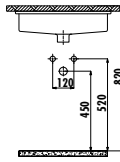

TP738-00CB00E-0000

Tezgah Altı Lavabo 38*51 cm

Palet Adedi: Lavabo 40 • Ürün Ağırlığı: Lavabo 11,59 kg