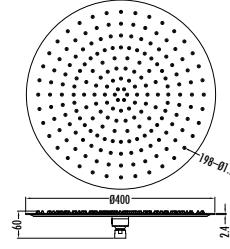

Duř Bařlıkları

SH3040

1. Paslanmaz Slim Tepe Duř Bařlıđı Yuvarlak 400mm
2. Oval • Kireç önleyicili kolay temizlenebilir silikon uçlar
   - Ø 400 mm

Koli Adedi: 5 Ürün Ađırlıđı: 2,71kg