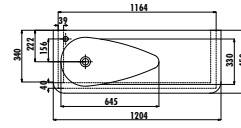

TP120-00CB00E-0000

Damla Etajerli Lavabo 120 cm

Palet Adedi: Lavabo 20 • Ürün Ağırlığı: Lavabo 25,66 kg