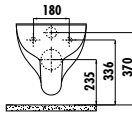

BN320-00CB00E-0000	Bene Asma Klozet
KC0503.01.0000E	Bene Duroplast Yavaş Kapanan Beyaz Klozet Kapağı

Palet Adedi: Klozet 24 • Koli Adedi: Klozet Kapağı 10 Ürün Ağırlığı: Klozet 22,38 kg • Klozet Kapağı 2,35 kg