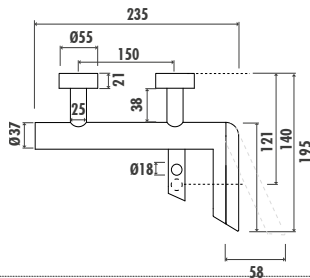

SM2500

Smooth Banyo Armatürü

- Çıkış ucu uzunluğu 140 mm
- Kilitlemeli yön değiştirici
- Uzun ömürlü seramik kartuş

Koli Adedi: 4 Ürün Ağırlığı: 1,39kg