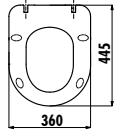

KC0903.01.0800E

Duck Duroplast Yavaş
Kapanan Cappucino
Mat Klozet Kapağı

Ürün Ağırlığı: Klozet Kapağı 2,55 kg