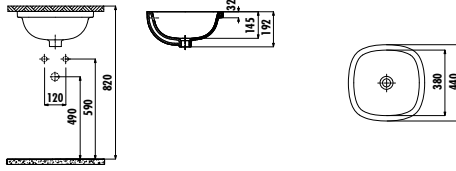

Palet Adedi: Bide 25 • Ürün Ağırlığı: Bide 28,15 kg

Dekorlu ve renkli ürünler sipariş sonrası termine göre üretilir.

SOLO

SO037-00CB00E-0000

Solo Tezgah Altı Lavabo 38x38 cm

Palet Adedi: Lavabo 40 • Ürün Ağırlığı: Lavabo 9,82 kg