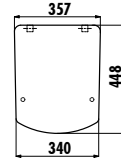

SOLO

KC2003.02.0000E

Solo Duroplast Yavaş Kapanan Beyaz Klozet Kapağı

Koli Adedi: Klozet Kapağı 10 • Ürün Ağırlığı: Klozet Kapağı 2,8 kg

SORTİ

KC2103.01.0000E

Sorti Duroplast Yavaş Kapanan Beyaz Klozet Kapağı

KC2102.01.0000E

Sorti Duroplast Metal Menteşeli Beyaz Klozet Kapağı (TP326 - TH360 - SR310 Klozetlere uyumludur)

KC2102.02.0000E

Sorti Duroplast Metal Menteşeli Beyaz Klozet Kapağı (SR320 klozete uyumludur)

Koli Adedi: Klozet Kapağı 10 Ürün Ağırlığı: Klozet Kapağı 2,55- 2,35kg

SH DUROPLAST

KC1803.01.0000E

SH Duroplast Yavaş Kapanan Beyaz Klozet Kapağı

Koli Adedi: Klozet Kapağı 10 • Ürün Ağırlığı: Klozet Kapağı 2,75 kg

TEFEN

KC2203.01.0000E

Tefen Duroplast Yavaş Kapanan Beyaz Klozet Kapağı

KC2202.01.0000E

Tefen Duroplast Metal Menteşeli Beyaz Klozet Kapağı

KC2201.01.0000E

Tefen Duroplast Plastik Menteşeli Beyaz Klozet Kapağı

Koli Adedi: Klozet Kapağı 10 • Ürün Ağırlığı: Klozet Kapağı 2,55-2,35-2,41 kg