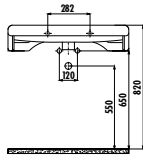

Palet Adedi: Lavabo 30 • Ürün Ağırlığı: Lavabo 15,60 kg

EP080-00BM00E-0000

Epic Lavabo 80 cm - Mat Basalt

Palet Adedi: Lavabo 20 • Ürün Ağırlığı: Lavabo 24,38 kg

EP080-00CB00E-0000

Epic Lavabo 80 cm

Palet Adedi: Lavabo 20 • Ürün Ağırlığı: Lavabo 24,38 kg