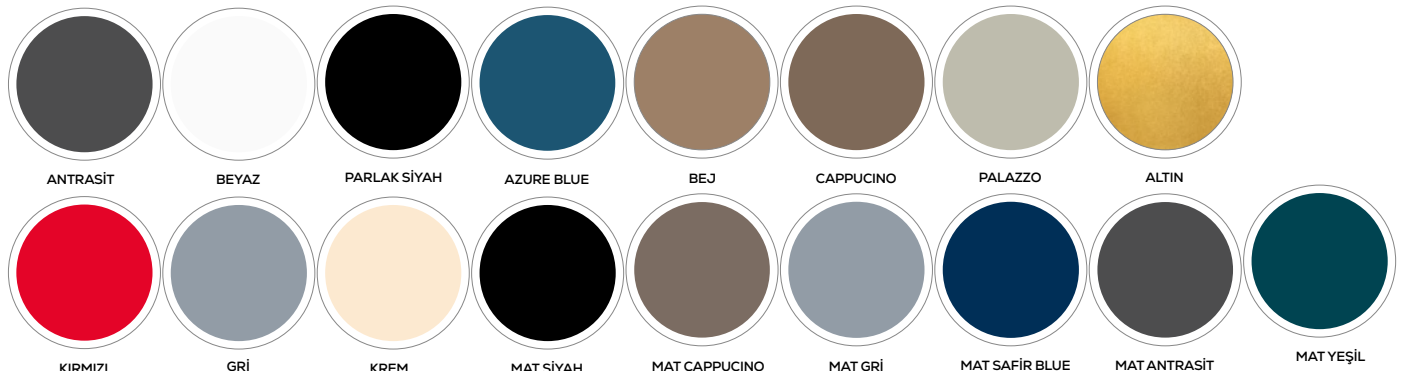

ANTRASİT

BEYAZ

PARLAK SİYAH

AZURE BLUE

BEJ

CAPPUCINO

PALAZZO

ALTIN

KIRMIZI

GRİ

KREM

MAT SİYAH

MAT CAPPUCINO

MAT GRİ

MAT SAFİR BLUE

MAT ANTRASİT

MAT YEŞİL