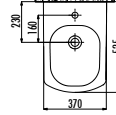

Elegant Asma Bide

Palet Adedi: Bide 24 • Ürün Ağırlığı: Bide 22,92 kg

Banyoda iddialı ve şık bir tarz
Elegant

MARE

MA037-00CB00E-0000

Mare Tezgah Altı Lavabo 38x38 cm

Palet Adedi: Lavabo 40 • Ürün Ağırlığı: Lavabo 8,98 kg