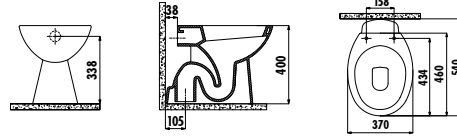

TP340-00CB00E-0000

Açık Kanallı Alttan Çıkışlı Klozet

KC0702.01.0000E

Çınar Duroplast Metal Menteşeli Beyaz Klozet Kapağı

Palet Adedi: Klozet 21 • Koli Adedi: Klozet Kapağı 10 Ürün Ağırlığı: Klozet 17,84 kg • Klozet Kapağı 2,85 kg