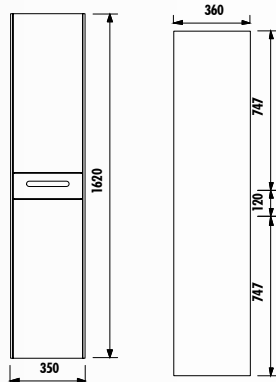

FA0160.01.PL • Flat Lavabo Dolabı 160 cm
(1600x400x470 mm) (GxYxD)

FA1100.01.PL • Flat Led Ayna 100 cm

FA2162.01.PL • Flat Boy Dolabı 35*162 cm
(1620*350*470 mm) (GxYxD)

Uyumlu Lavabo: LP060

Flat Takım

Flat Boy Dolabı