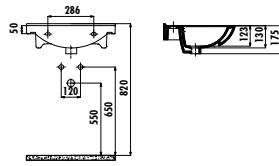

ET155-00CB00E-0000

Etol Etajerli Lavabo 55 cm

Palet Adedi: Lavabo 40 • Ürün Ağırlığı: Lavabo 13,97 kg