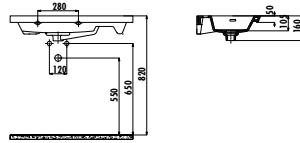

MY085-00CB00E-0000

Memory Etajerli Lavabo 85 cm

Palet Adedi: Lavabo 24 • Ürün Ağırlığı: Lavabo 19,86 kg