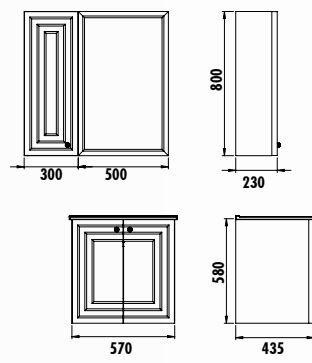

GÜN IŞIĞI

ÜRÜN
ÖZELLİKLERİ

Kayra 100 Takım - Kapaklı

Kayra 80 Takım

Kayra 60 Takım - Kapaklı

Kayra Boy Dolabı

	LAVABO DOLABI	LED AYNA	AYNA YAN DOLAP	BOY DOLABI
100 cm Kapaklı	KY0100.01	KY4001.01	PG2030.01	KY2130.01
100 cm Çekmeceli	KY0100.42			
80 cm Kapaklı	KY0080.01			
80 cm Çekmeceli	KY0080.42			
60 cm Kapaklı	KY0060.01			
60 cm Çekmeceli	KY0060.42			