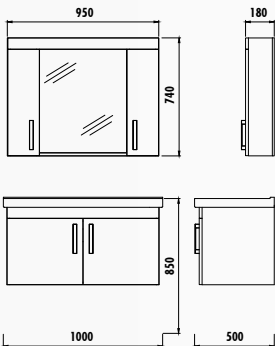

65
cm

55
cm

	LAVABO DOLABI	ÜST MODÜL	BOY DOLABI
100 cm	AS0100.01	SA1100.01	AS2160.00 AS2160.03 Çamaşır Sepetli Boy Dolabı
85 cm	AS0085.01	SA1085.01	
65 cm	AS0065.01	SA1065.01	
55 cm	AS0055.01	SA1055.01	
ÖLÇÜ (gxyzd) mm	1000x850x500 850x850x455 660x850x455 545x850x455	950x740x180 850x740x180 640x740x180 545x740x180	350x1660x320

ETEKÇİ
KLAPAETAÇ

AFRO-
MOZYA

PARLAK
KIRMIZI

PARLAK
BEYAZ

PARLAK
MÜRDÜM

PARLAK
SİYAH

GÖVDE
EKAPAK

PARLAK
BEYAZ

AYNA LED RENGİ

GÜN IŞIĞI

ÜRÜN MATERYAL

MDF LAM

ÜRÜN
ÖZELLİKLERİ

LED

LED

LED

Uyumlu Lavabo: TF200 - TF185 - TF165 - TF155

Asma Star 100 Takım