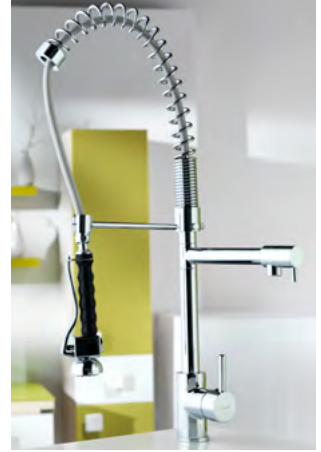

SPİRALLİ MUTFAK ARMATÜRLERİ

BA9002HL

Spiralli Endüstriyel Mutfak Armatürü

- Çıkış ucu uzunluğu 192 mm • Çıkış ucu yüksekliği 110 mm
- Fonksiyonel el duşu ve paslanmaz spiral
- Uzun ömürlü 40 mm seramik kartuş • Döner borulu

Koli Adedi: 4 Ürün Ağırlığı: 5,67kg