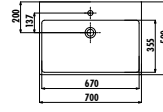

NX270-00CB00E-0000

Next Tezgah Üzeri Kare Lavabo 70 cm

Palet Adedi: Lavabo 24 • Ürün Ağırlığı: Lavabo 23,14 kg