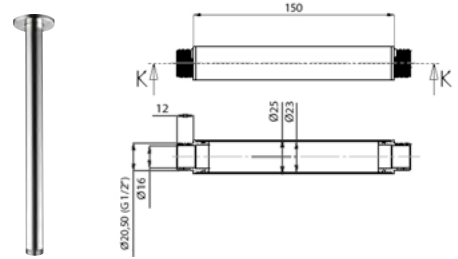

A13-2 Ankastre Duş Dirseği Tavandan Kısa
• Çıkış ucu uzunluğu 150 mm
• G1/2" bağlantılı

Koli Adedi: 50 Ürün Ağırlığı: 0,240kg