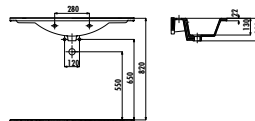

Su Etajerli Lavabo 100 cm - Mat Antrasit

Palet Adedi: Lavabo 24 • Ürün Ağırlığı: Lavabo 21,87 kg

SU100-00CM00E-0000

Su Etajerli Lavabo 100 cm - Mat Cappucino

Palet Adedi: Lavabo 24 • Ürün Ağırlığı: Lavabo 21,87 kg