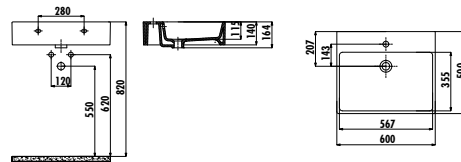

NX260-00CB00E-DW00

Next Tezgah Üzeri Kare Lavabo 60 cm Damask Beyaz

Palet Adedi: Lavabo 30 Ürün Ağırlığı: Lavabo 20,08 kg