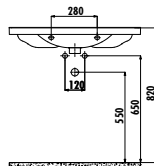

EK080-00CB00E-0000

Eksen Etajerli Lavabo 80 cm

Palet Adedi: Lavabo 24 • Ürün Ağırlığı: Lavabo 18,97 kg