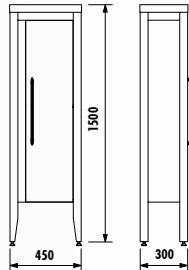

1000x850x450

1000x600x34

450x1500x300

Uyumlu Lavabo: SU100

Mask 100 Takım

Mask Boy Dolabi

GÖVDE

KAYIN
(CİLALİ)