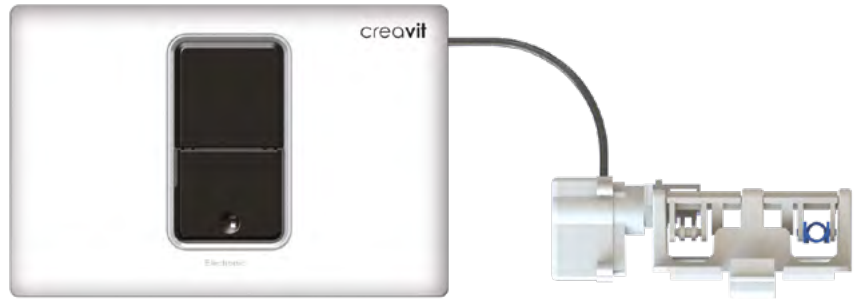

FOTOSELLİ KUMANDA PANELLERİ

FP8001.00	Fotoselli Beyaz Kumanda Paneli/Elektrikli
FP8002.00	Fotoselli Beyaz Kumanda Paneli/Pilli

Koli Adedi: 10 • Ürün Ağırlığı: 0,47

FP8001.01	Fotoselli Kırmızı Kumanda Paneli/Elektrikli
FP8002.01	Fotoselli Kırmızı Kumanda Paneli/Pilli

Koli Adedi: 10 • Ürün Ağırlığı: 0,47

FP8001.02	Fotoselli Siyah Kumanda Paneli/Elektrikli
FP8002.02	Fotoselli Siyah Kumanda Paneli/Pilli

Koli Adedi: 10 • Ürün Ağırlığı: 0,47

FP8001.03	Fotoselli Mavi Kumanda Paneli/Elektrikli
FP8002.03	Fotoselli Mavi Kumanda Paneli/Pilli

Koli Adedi: 10 • Ürün Ağırlığı: 0,47

FP8001.04	Fotoselli Gold Kumanda Paneli/Elektrikli
FP8002.04	Fotoselli Gold Kumanda Paneli/Pilli

Koli Adedi: 10 • Ürün Ağırlığı: 0,47

Fotoselli Kumanda Paneli+Değişim Seti

Fotoselli Kumanda Paneli+Motorlu Hareketli Kol

FP8003.00 • Beyaz

FP8003.01 • Kırmızı

FP8003.02 • Siyah

FP8003.03 • Mavi

FP8003.04 • Gold

Koli Adedi: 5 • Ürün Ağırlığı: 0,47 kg