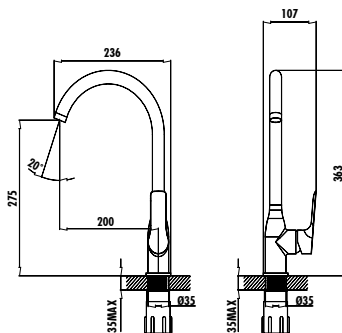

PR8501

Pure Mutfak Armatürü

- Çıkış ucu uzunluğu 236 mm • Çıkış ucu yüksekliği 275 mm
- Uzun Ömürlü seramik 35mm ayaksız kartuş • Döner borulu

Koli Adedi: 8 Ürün Ağırlığı: 1,95kg