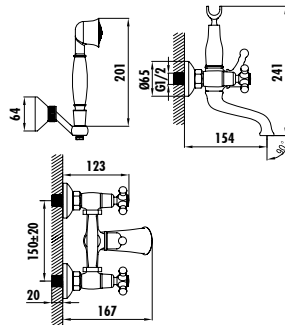

AN2500-E

Antik Banyo Armatürü

- Aç - Kapa Salmastra
- Kilitlemeli özel yönlendiricili
- Tek fonksiyonlu el duşu

Koli Adedi: 8 Ürün Ağırlığı: 2,05kg