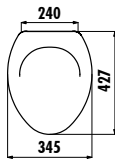

KC0702.01.0000E

Çınar Duroplast Metal Menteşeli Beyaz Klozet Kapağı

KC0701.01.0000E

Çınar Duroplast Plastik Menteşeli Beyaz Klozet Kapağı

Koli Adedi: Klozet Kapağı 10 • Ürün Ağırlığı: Klozet Kapağı 2,05 kg