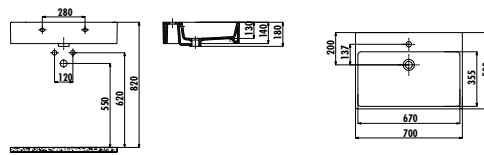

NX270-00CB00E-DW00

Next Tezgah Üzeri Kare Lavabo 70 cm Damask Beyaz

Palet Adedi: Lavabo 24 Ürün Ağırlığı: Lavabo 23,14 kg