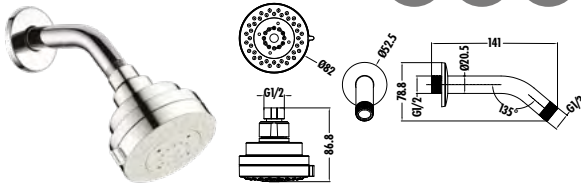

SH035

Ankastre Duş Başlığı (Duvardan) 3F

- 3 Fonksiyonlu

Koli Adedi: 16 Ürün Ağırlığı: 0,25kg