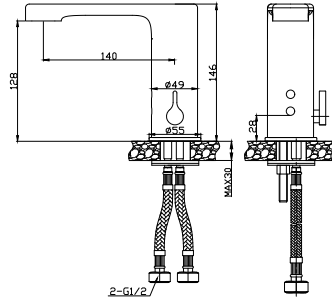

FOTOSELLİ ARMATÜRLER

ES2410

Fotoselli Lavabo Armatürü Çift Su Girişli

Koli Adedi: 8 Ürün Ağırlığı: 2.10kg