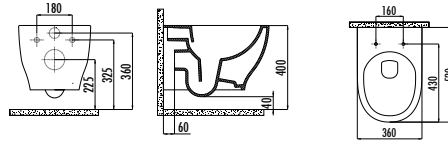

MA321-00CB00E-0000

Mare Rim-Off Asma Klozet

KC1703.02.0000E

Mare Duroplast Yavaş Kapanan Beyaz Klozet Kapağı

Palet Adedi: Klozet 24 Koli Adedi: Klozet Kapağı 10 Ürün Ağırlığı: Klozet 28,16