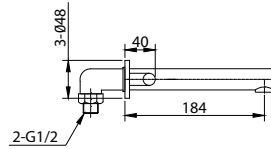

AZURE

AZ1400

Azure Ankastr Lavabo Armatürü

Koli Adedi: 6 Ürün Ağırlığı: 2,85kg

YENİ

GIZA

GZ1503
GZ1503G

Giza Lavabo Armatürü 3 Delikli (sifonlu)
Giza Lavabo Armatürü Altın Renk 3 Delikli (sifonlu)
• Çıkış ucu uzunluğu 118 mm • Çıkış ucu yüksekliği 159 mm
• 2 Kol (Sıcak & Soğuk) • Üç delikli lavaboda kullanım
• Çeyrek Dönüş Özellikli Kartuş • Taşmalı Pop-up sifon dahildir