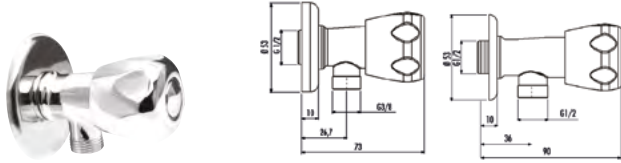

AC165T

Topaç Volan Ara Musluk
1/2" - 3/8" (Krom)
AC165T-1
Topaç Volan Ara Musluk
1/2" - 1/2" (Krom)

Koli Adedi: 50-75 Ürün Ağırlığı: AC165T 0,27 kg, AC165T-1 0,4kg