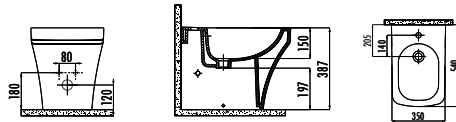

SO500-00CB00E-0000

Solo Duvara Dayalı Bide

Palet Adedi: Bide 25 • Ürün Ağırlığı: Bide 28,20 kg

SO510-00CB00E-0000

Solo Asma Bide

Palet Adedi: Bide 24 • Ürün Ağırlığı: Bide 22,92 kg

Banyoya tarz katan yenilik **Solo Serisi**