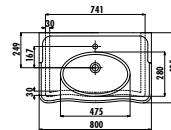

AN080-00CB00E-0000

Antik Etajerli Lavabo 80 cm

Palet Adedi: Lavabo 20 • Ürün Ağırlığı: Lavabo 24,25 kg