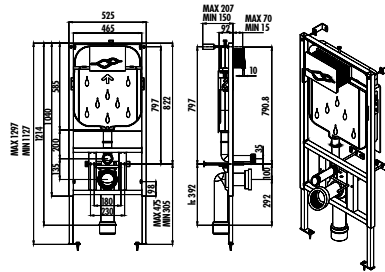

GR5003

Asma Klozetler için Duvar Önü Alçıpan Uygulamalı Set Hızlı Montaj 3-6 L Gövde

Ürün Ağırlığı: 15,64 kg