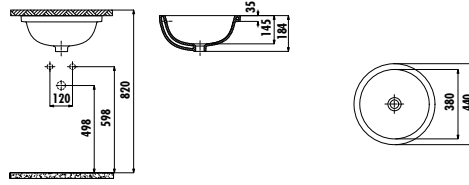

Elegant Asma Bide

Palet Adedi: Bide 24 • Ürün Ağırlığı: Bide 22,92 kg

Banyoda iddialı ve şık bir tarz
Elegant

MARE

MA037-00CB00E-0000

Mare Tezgah Altı Lavabo 38x38 cm

Palet Adedi: Lavabo 40 • Ürün Ağırlığı: Lavabo 8,98 kg