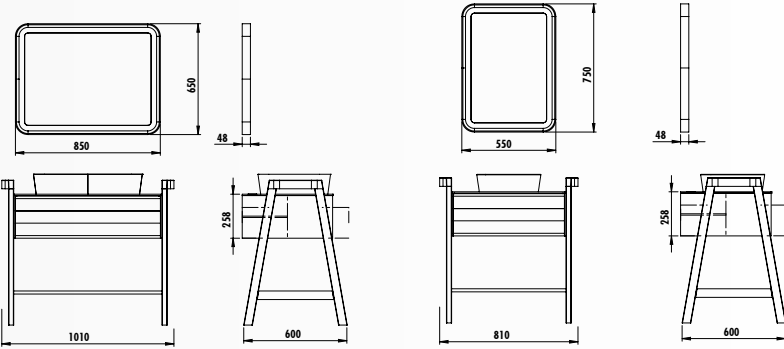

ÖLÇÜ
(gxyd) mm

100x850x600
800x850x600

850x650x480
550x750x480

Uyumlu Lavabo: LP145 - UL145 - UL060

Truva 100 Takım

Truva 80 Takım

GÖVDE & KAPAK

MASIF