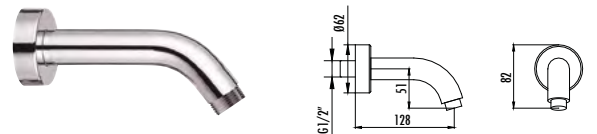

A10 Ankastre Duş Dirseği Duvardan Kısa
• Çıkış ucu uzunluğu 128 mm
• G1/2" bağlantılı

Koli Adedi: 50 Ürün Ağırlığı: 0,25kg