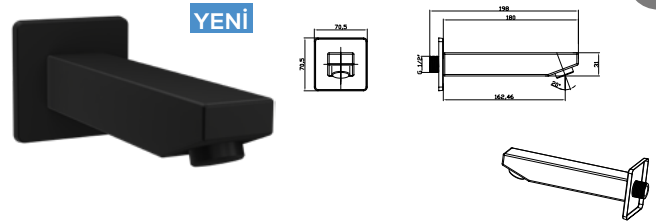

YENİ

A08 Ankastre Su Çıkışı Yönlendirici Ucu (Oval)
• Çıkış ucu uzunluğu 135 mm • G1/2" bağlantılı
• Yön değiştiricili sistem

Koli Adedi: 25 Ürün Ağırlığı: 0,68kg