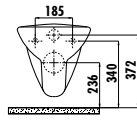

TP320-00CB00E-0000	Perla Asma Klozet
KC0703.01.0000E	Çınar Duroplast Yavaş Kapanan Beyaz Klozet Kapağı

Palet Adedi: Klozet 24 • Koli Adedi: Klozet Kapağı 10 Ürün Ağırlığı: Klozet 15,31 kg • Klozet Kapağı 2,85 kg