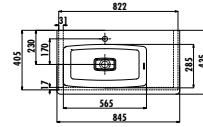

MY085-00CB00E-0000

Memory Etajerli Lavabo 85 cm

Palet Adedi: Lavabo 24 • Ürün Ağırlığı: Lavabo 19,86 kg