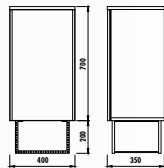

ZE2070.00

ÖLÇÜ
(gxyd) mm

1000x855x450

900x700x34

400x700x350

Uyumlu Lavabo: SU100

Zeon 100 Takım

Zeon Boy Dolabi