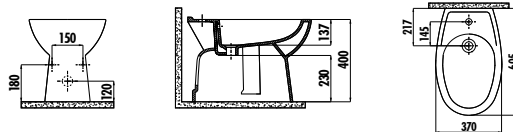

SD500-00CB00E-0000	Sedef Bide

Palet Adedi: Bide 25 • Ürün Ağırlığı: Bide 22,98 kg