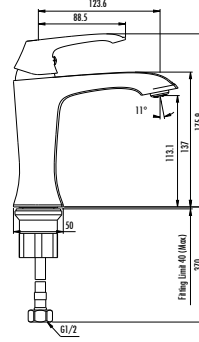

AVANGART

AG1500G
AG1500

Avangart Lavabo Armatürü Altın
Avangart Lavabo Armatürü

- Çıkış ucu uzunluğu 123,6 mm • Çıkış ucu yüksekliği 113,7 mm
- Uzun ömürlü 35 mm Seramik Kartuş(Ayaklı)

Koli Adedi: 8 Ürün Ağırlığı: 1,53kg