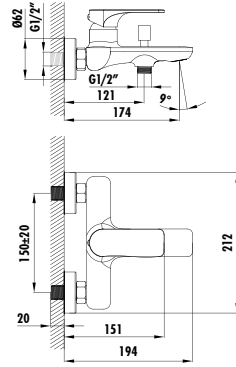

FY2500

Faye Banyo Armatürü
• Çıkış ucu uzunluğu 174 mm • Uzun ömürlü seramik 35 mm ayaksız kartuş • Kilitlemeli duş yönlendirici

Koli Adedi: 8 Ürün Ağırlığı: 2,55kg