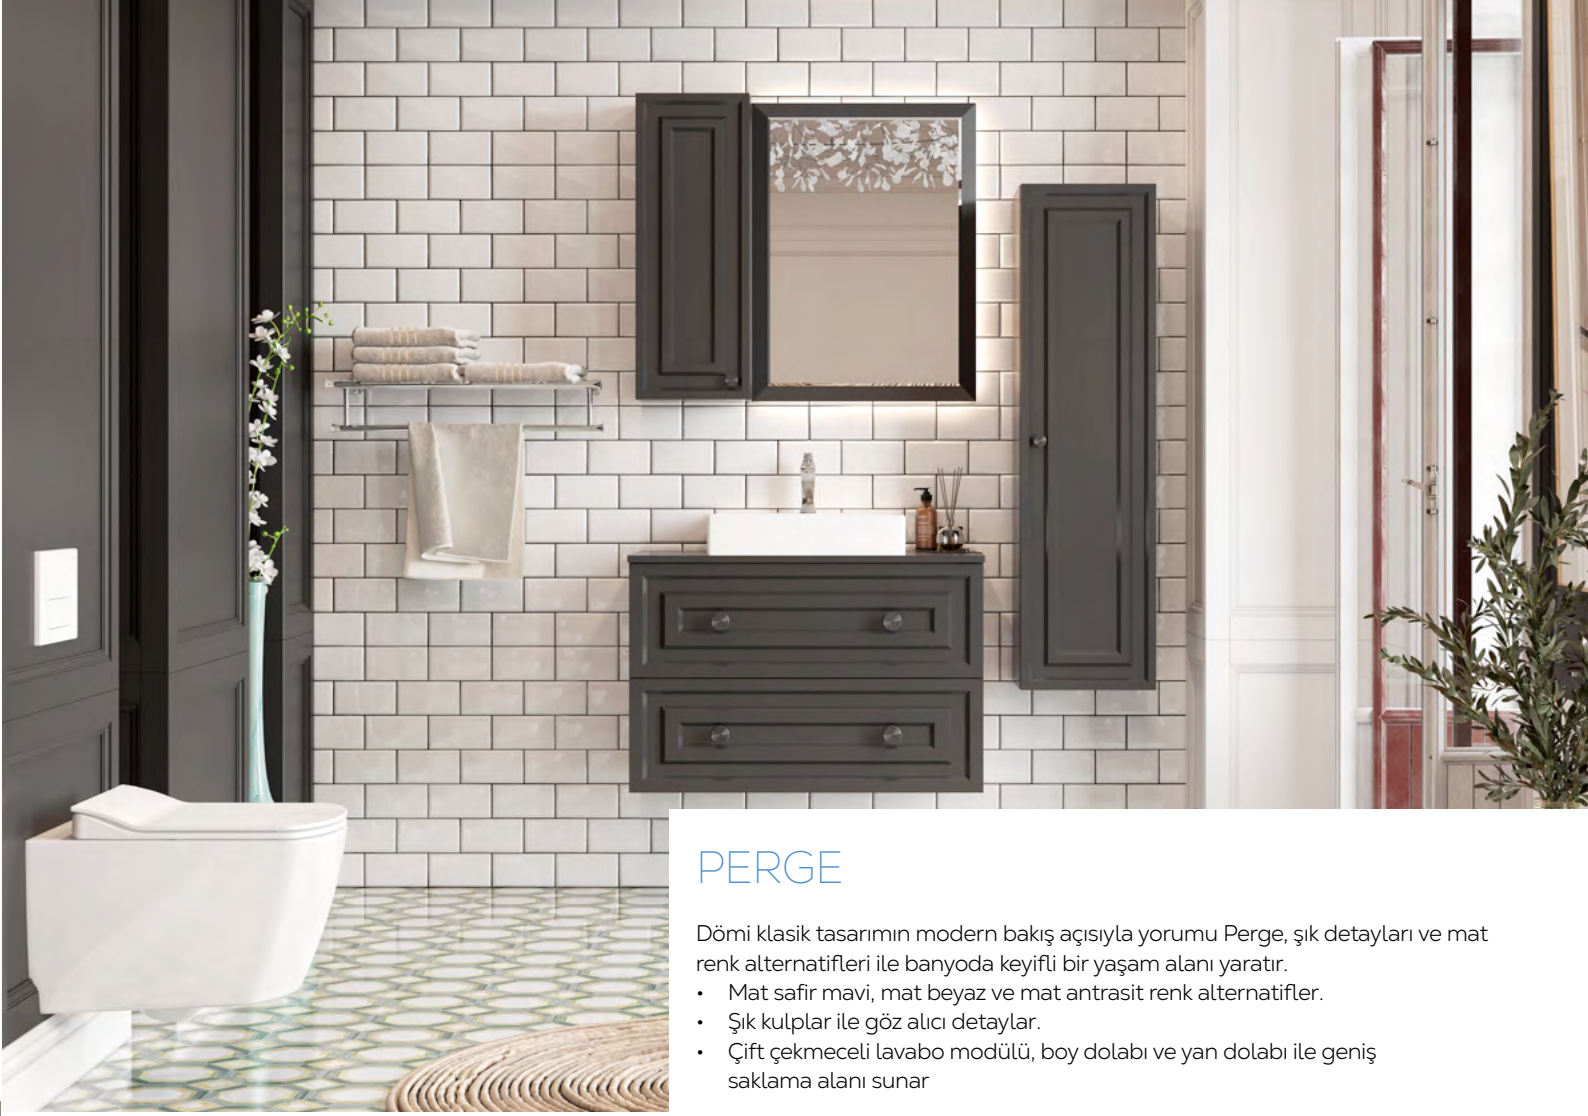

PERGE

Dömi klasik tasarımın modern bakış açısıyla yorumu Perge, şık detayları ve mat renk alternatifleri ile banyoda keyifli bir yaşam alanı yaratır.

- Mat safir mavi, mat beyaz ve mat antrasit renk alternatifler.
- Şık kulplar ile göz alıcı detaylar.
- Çift çekmeceli lavabo modülü, boy dolabı ve yan dolabı ile geniş saklama alanı sunar

KAYRA

Klasik ve modern çizgilerin bir arada uyumlu bir tasarım oluşturduğu Kayra, banyolarda Creavit'in yeni tasarım anlayışının göz alıcı örneklerinden biri olarak dikkat çekiyor.

- Kapaklı veya çekmeceli model alternatifi.
- Mat safir mavi, mat gri, mat beyaz ve mat antrasit renk alternatifi.