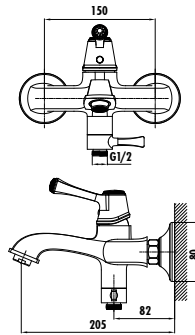

EG2500-S

Elegant Banyo Armatürü - Siyah&Altın

- Çıkış ucu uzunluğu 205 mm
- Uzun ömürlü 35 mm Seramik Kartuş
- Kilitlemeli özel alttan yönlendiricili
- Altın tek fonksiyonlu el duşu dahil

Koli Adedi: 6 Ürün Ağırlığı: 2,21kg

Elegant armatür ailesinde mutlaka FA002 filtrelili ara musluk kullanılmalıdır.