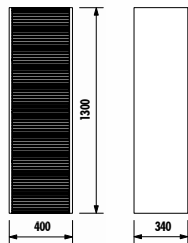

GÖVDE

ANTRA-
SİT

KAPAK

CEVİZ

AYNA LED RENGİ

GÜN IŞIĞI

ÜRÜN MATERYAL

GÖVDE
MDF LAM
KAPAK
THERMOFORM

ÜRÜN
ÖZELLİKLERİ

Montaj sürecinde kesin ölçü gerektiğinde ürün üzerinden alınan birebir ölçüler kullanılmalıdır.