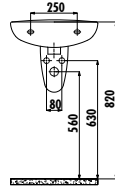

Palet Adedi: Lavabo 30 • Yarım Ayak 15 Ürün Ağırlığı: Lavabo 11,23 kg • Yarım Ayak 6,78 kg

TP030-00CB00E-0000

Oval Lavabo 30*45 cm

SD270-00CB00E-0000

Sedef Kısa Yarım Ayak

Palet Adedi: Lavabo 45 • Yarım Ayak 120 Ürün Ağırlığı: Lavabo 9,91 kg • Yarım Ayak 3,82 kg