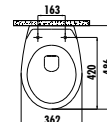

TP320-00CB00E-0000	Perla Asma Klozet
KC0703.01.0000E	Çınar Duroplast Yavaş Kapanan Beyaz Klozet Kapağı

Palet Adedi: Klozet 24 • Koli Adedi: Klozet Kapağı 10 Ürün Ağırlığı: Klozet 15,31 kg • Klozet Kapağı 2,85 kg