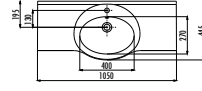

ET205-00CB00E-0000

Etol Etajerli Lavabo 105 cm

Palet Adedi: Lavabo 24 • Ürün Ağırlığı: Lavabo 23,5 kg