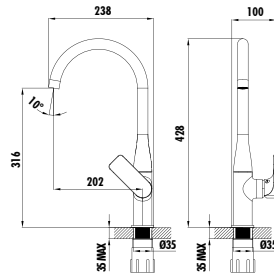

FY8500

Faye Mutfak Armatürü
• Çıkış ucu uzunluğu 202 mm
• Çıkış ucu yüksekliği 316 mm
• Uzun ömürlü 35 mm seramik kartuş (Ayaksız)

Koli Adedi: 8 Ürün Ağırlığı: 2,55kg