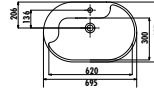

ÇÖZÜM ÜRÜNLERİ - ALTIN

TP172-00CB00E-AK00

Topic Tezgah Üzeri Lavabo - Altın

Palet Adedi: 30 • Ürün Ağırlığı: Lavabo 17,07 kg