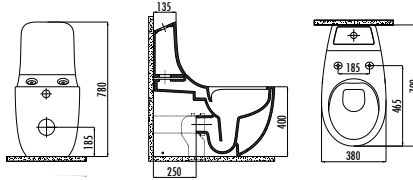

SET0027.016	FG360-00CB00E-0000	Foglia Rim-Off Duvara Dayalı Klozet
	FG400-00CB10E-0000	Foglia Rezervuar
	KC2703.01.0000E	Foglia Duroplast Yavaş Kapanan Beyaz Klozet Kapağı
	IT5030	Kablolu Çift Basmalı İç Takım

Palet Adedi: Klozet Set 15 • Rezervuar 50 • Koli Adedi: 1 Set Ürün Set Ağırlığı: Klozet 41,96 kg • Rezervuar 9,27 kg