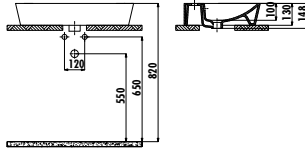

NS055-00CB00E-0000

Ness Yarım Tezgah Lavabo 55 cm

Palet Adedi: 30 • Ürün Ağırlığı: Lavabo 15 kg

TP172-00CB00E-0000

Topic Tezgah Üzeri Çanak Lavabo 70 cm

Palet Adedi: 30 • Ürün Ağırlığı: Lavabo 17,07 kg

MİNA