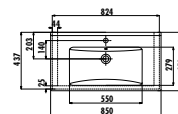

SU085-00CB00E-0000

Su Etajerli Lavabo 85 cm

Palet Adedi: Lavabo 24 • Ürün Ağırlığı: Lavabo 19,23 kg