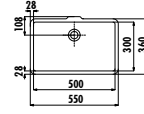

TEZGAH UYUMLU LAVABOLAR

TP730-00CB00E-0000

Tezgah Altı Lavabo 30*50 cm

Palet Adedi: Lavabo 50 • Ürün Ağırlığı: Lavabo 11,54 kg