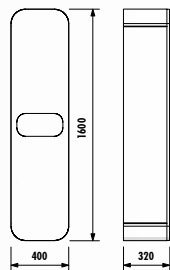

PN1120.01.BB • Pion Led Ayna 120cm (1180x580x140 mm) (GxYxD)

PN2160.02.BDM • Pion Boy Dolabı 40*160 cm (400x1600x320 mm) (GxYxD)

Uyumlu Lavabo: DP120

Pion 120 Takım

Pion Boy Dolabı

LAVABO DOLABI & AYNA BOY DOLAP KAPAK