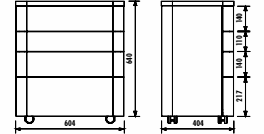

Foglia Lavabo Tezgahı

Foglia Curve Ayna

Foglia Duvar Ünitesi

Foglia Hareketli Alt Dolap Ünitesi

Foglia Hareketli Alt Dolap Ünitesi

FL0110.00 • Foglia lavabo Tezgahı 110 cm (1100x300x400 mm)(GxYxD)

FG145-00CB00E-0000 • Foglia Tezgah Üstü Çanak Lavabo 45 cm