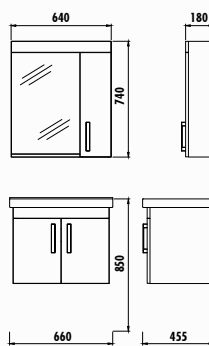

Asma Star 65 Takım