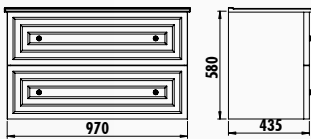

LAVABO DOLABI	LED AYNA	AYNA YAN DOLAP	BOY DOLABI
100 cm Kapaklı	KY0100.01	KY4001.01	PG2030.01	KY2130.01
100 cm Çekmeceli	KY0100.42			
80 cm Kapaklı	KY0080.01			
80 cm Çekmeceli	KY0080.42			
60 cm Kapaklı	KY0060.01			
60 cm Çekmeceli	KY0060.42			

ÖLÇÜ
(gxyxd) mm

970x580x435
770x580x450
570x580x435

500x800

300x800x230

500x1150x450

Uyumlu Lavabo: SU060 - SU080 - SU100

Kayra 100 Takım Çekmeceli