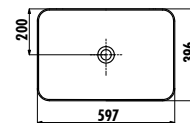

UL060-00CM00E-0000

Ultra Dikdörtgen Çanak
Lavabo 60 cm - Mat
Cappucino

UL060-00MB00E-0000

Ultra Dikdörtgen Çanak
Lavabo 60 cm - İnci Mat
Beyaz

Palet Adedi: Lavabo 56 • Ürün Ağırlığı: Lavabo 12,69 kg

Dekorlu ve renkli ürünler sipariş sonrası termine göre üretilir.