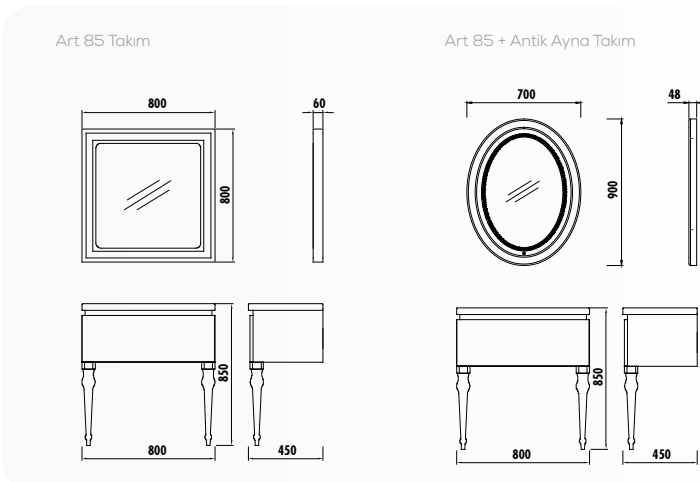

ÖLÇÜ
(gyxd) mm

800x800x60

800x850x450 / 700x900x48

Uyumlu Lavabo: IPO80

GÖVDE & KAPAK

PARLAK
BEYAZ

PARLAK
SİYAH

AYNA LED RENGİ