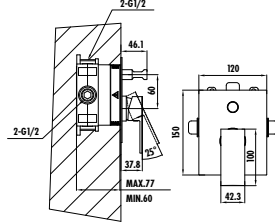

DSU2002
DSU2002S

Ankastre Duş Çift Su Çıkışlı Sivaüstü Kare
Ankastre Duş Çift Su Çıkışlı Sivaüstü Kare - Siyah
- 2 yönlü (Siva üstü)

Koli Adedi: 20 Ürün Ağırlığı: 0,55kg

Siva üstü parçaları birlikte verilir.

YENİ