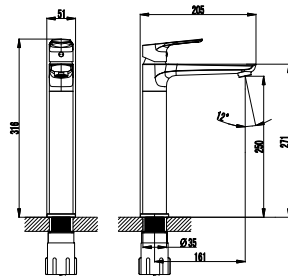

SO6500

1. Solo Uzun Lavabo Armatürü
2. Çıkış ucu uzunluğu 161 mm • Çıkış ucu yüksekliği 250 mm
   - Uzun ömürlü 35 mm seramik kartuş

Koli Adedi: 8 Ürün Ağırlığı: 1,58kg