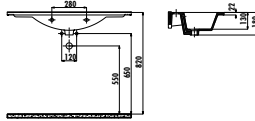

SU120-00CB00E-0000

Su Etajerli Lavabo 120 cm

Palet Adedi: Lavabo 20 • Ürün Ağırlığı: Lavabo 26,09 kg

SU100-00CB00E-0000

Su Etajerli Lavabo 100 cm

Palet Adedi: Lavabo 24 • Ürün Ağırlığı: Lavabo 21,87 kg

SU100-00AM00E-0000