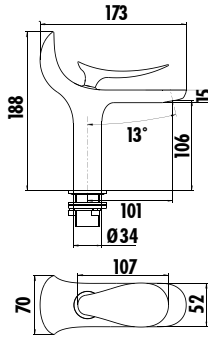

FG1501

Foglia Lavabo Armatürü
• Çıkış ucu uzunluğu 173 mm
• Çıkış ucu yüksekliği 106 mm
• Uzun ömürlü 25 mm seramik kartuş

Koli Adedi: 12 Ürün Ağırlığı: 1,625kg