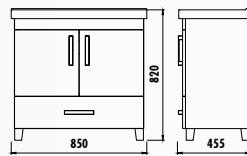

100
cm

85
cm

65
cm

55
cm

LAVABO DOLABI	ÜST MODÜL	BOY DOLABI
100 cm SA0100.01	SA1100.01	SA2190.01 SA2190.03 Çamaşır Sepetli Boy Dolabı
85 cm SA0085.01	SA1085.01	
65 cm SA0065.01	SA1065.01	
55 cm SA0055.01	SA1055.01	

ÖLÇÜ
(gyxyd) mm

1000x820x500
850x820x455
660x820x455
545x820x455

950x740x180
850x740x180
640x740x180
545x740x180

350x1830x380

AYNA LED RENGİ | GÜN IŞIĞI

ÜRÜN MATERYAL | MDF LAM

Uyumlu Lavabo: TF200 - TF185 - TF165 - TF155

Star Boy Dolabı