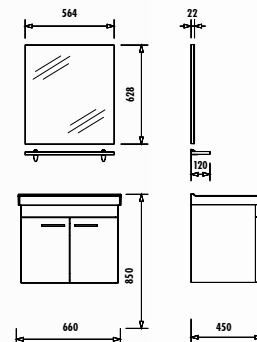

Note 65 Takım (Üst Modül Ayna+Etajer)