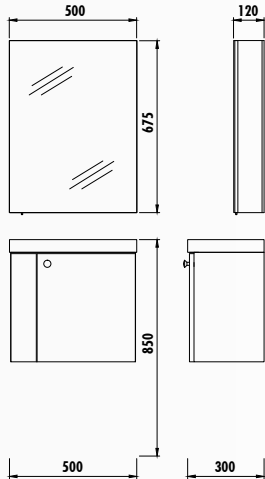

	LAVABO DOLABI	ÜST MODÜL
Beyaz	FT0053.01	FT1050.01

ÖLÇÜ
(gıyıd) mm

500x850x300

500x675x120

Uyumlu Lavabo: TP026

Forest 50 Takım

ETEKG
KLAPAETAÇ

BAKIR