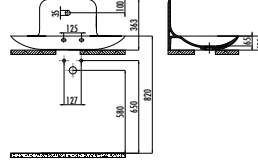

FOGLIA

SET0027.010	FG080-00CB00E-0000	Foglia Tezgah Üzeri Lavabo Armatür Düzlemlı 80 cm
	FG1401	Foglia Ankastra Lavabo Armatür
	SF6088	Lavabo Sifonu Z Tipi
	SF066	Lavabo Süzgeci

Palet Adedi: Lavabo Set* 8 • Koli Adedi: 1 Set Ürün Set Ağırlığı: 23,04 kg