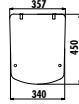

LARA

KC1603.01.0000E

Lara Duroplast Yavaş Kapanan Beyaz Klozet Kapağı

KC1603.01.1400E

Lara Duroplast Yavaş Kapanan Siyah Mat Klozet Kapağı

KC1602.01.0000E

Lara Duroplast Metal Menteşeli Klozet kapağı

Koli Adedi: Klozet Kapağı 10 • Ürün Ağırlığı: Klozet Kapağı 2,325 kg