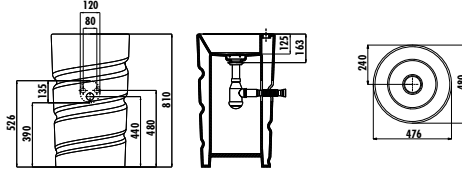

MONOBLOK LAVABOLAR

CLO84-11CB00E-0000

Spiral Monoblok Lavabo - Armatür Deliksiz

Kali Adedi: Lavabo 1 • Ürün Ağırlığı: Lavabo 36,68 kg