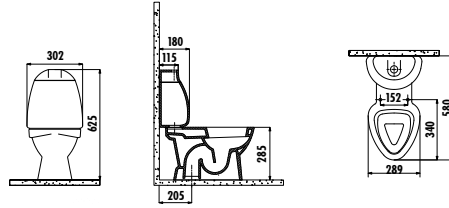

CK300-00CB00E-FF00

Çocuk Alttan Çıkışlı Klozet

CK400-00CB00E-FF00

Çocuk Rezervuar

IT1025

Çocuk Rezervuar Çift Basmalı İç Takım

KC0802.01.1000E

Çocuk Duroplast Metal Menteşeli Beyaz Dekorlu Klozet Kapağı

Palet Adedi: Klozet 30 • Rezervuar: 75 • Koli Adedi: İç Takım 10 Klozet Kapağı: 10 Ürün Ağırlığı: Klozet 13,78 kg • Rezervuar 7,27 kg • İç Takım 0,85 kg • Klozet Kapağı 1,55 kg