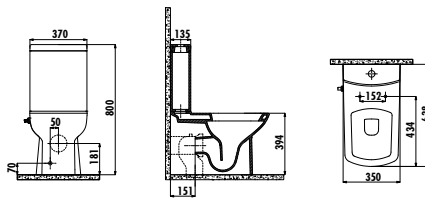

LR360-00SM00E-0000	Lara Duvara Dayalı Klozet - Mat Siyah
LR410-00SM00E-0000	Lara Rezervuar - Mat Siyah
KC1603.01.1400E	Lara Duroplast Yavaş Kapanan Mat Siyah Klozet Kapağı

Palet Adedi: Klozet 15 • Rezervuar 85 • Klozet Kapağı 10 Ürün Ağırlığı: Klozet 28,89 kg • Rezervuar 12,35 kg • Klozet Kapağı 2,325 kg