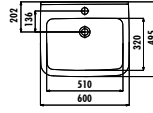

YENİ

Dekorlu ve renkli ürünler sipariş sonrası termine göre üretilir.

LR060-00CB00E-0000

Lara Lavabo 60 cm

LR260-00CB00E-0000

Lara Yarım Ayak

Palet Adedi: Lavabo 30 • Yarım Ayak 60 Ürün Ağırlığı: Lavabo 18,44 kg • Yarım Ayak 7,82 kg