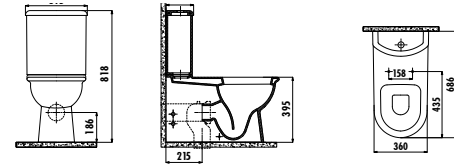

SL310-00CB00E-0000 Selin Duvara Dayalı Klozet

SL410-00CB00E-0000 Selin Rezervuar

KC2203.01.0000E Tefen Duroplast Yavaş Kapanan Beyaz Klozet Kapağı

Palet Adedi: Klozet 15 • Rezervuar 75 • Koli Adedi: Klozet Kapağı 10 Ürün Ağırlığı: Klozet 31,03 kg • Rezervuar 12,67 kg • Klozet Kapağı 2,55 kg