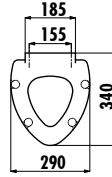

KC0802.01.1000E Çocuk Duroplast Metal Menteşeli Beyaz Dekorlu Klozet Kapağı

KC0801.01.1000E Çocuk Duroplast Plastik Menteşeli Beyaz Dekorlu Klozet Kapağı

Koli Adedi: Klozet Kapağı 10 • Ürün Ağırlığı: Klozet Kapağı 1,55 kg