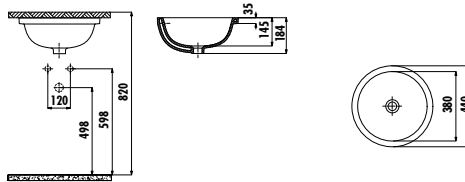

Tezgha Üstü Lavabo 45*52 cm

Palet Adedi: Lavabo 40 • Ürün Ağırlığı: Lavabo 9,42 kg

MA037-00CB00E-0000

Mare Tezgha Altı Lavabo 38x38 cm

Palet Adedi: Lavabo 40 • Ürün Ağırlığı: Lavabo 8,98 kg

SO037-00CB00E-0000