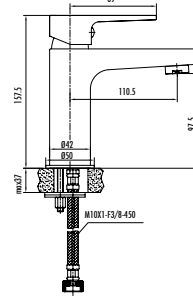

SHARP

SR1500
SR1500G
SR1500K
SR1500S

Sharp Lavabo Armatürü
Sharp Lavabo Armatürü - Altın
Sharp Lavabo Armatürü - Kırmızı
Sharp Lavabo Armatürü - Siyah

- Çıkış ucu uzunluğu 110,5 mm • Çıkış ucu yüksekliği 97,5 mm
- Uzun ömürlü 35mm seramik kartuş (Ayaklı)

Koli Adedi: Krom 16 Renkli 10 - Ürün Ağırlığı: Krom 1,23 Renkli 2,05kg