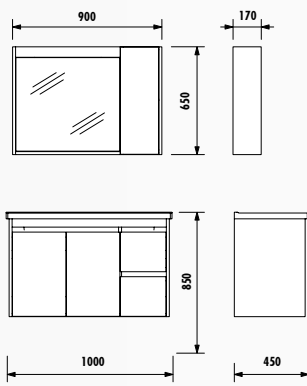

450x170x320

Uyumlu Lavabo: ID100, ID080, ID060

Link 100 Takım

Link 80 Takım

Link 60 Takım

Link Boy Dolabı

Beyaz
80 cm

Beyaz-Parlak
Belly
80 cm