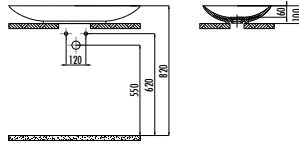

* Set ürünleri birlikte paketlenmektedir.

SET0027.011	FG180-00CB00E-0000	Foglia Tezgah Üzeri Çanak Lavabo 80cm
	SF6088	Lavabo Sifonu Z Tipi
	SF066	Lavabo Süzgeci

Palet Adedi: Lavabo Set* 20 • Koli Adedi: 1 Set Ürün Set Ağırlığı: 15,05 kg