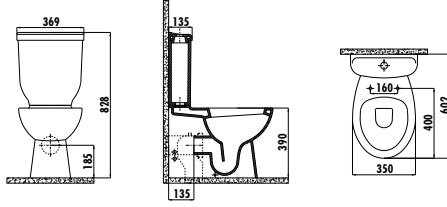

SD318-00CB00E-0000	Sedef Duvara Dayalı Klozet 60 cm
SD420-00CB00E-0000	Sedef Dar Rezervuar
KC1303.01.0000E	Gökçebey Duroplast Yavaş Kapanan Beyaz Klozet Kapağı

Palet Adedi: Klozet 15 • Rezervuar 85 • Koli Adedi: Klozet Kapağı 10 Ürün Ağırlığı: Klozet 24,43 kg • Rezervuar 11,94 kg Klozet Kapağı 2,25 kg