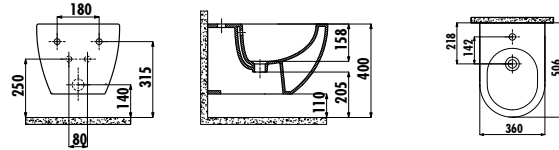

FE510-00CB00E-0000

Free Asma Bide

FE510-00SM00E-0000

Free Asma Bide
Mat Siyah

FE510-00AM00E-0000

Free Asma Bide
Mat Antrasit

FE510-00BM00E-0000

Free Asma Bide
Mat Basalt

FE510-00CM00E-0000

Free Asma Bide
Mat Cappucino

FE510-00MB00E-0000

Free Asma Bide
Mat Beyaz

Palet Adedi: Bide 24 • Ürün Ağırlığı: Bide 20,15 kg

FE500-00CB00E-0000

Free Duvara Dayalı Bide

Palet Adedi: Bide 25 • Ürün Ağırlığı: Bide 28,15 kg

Dekorlu ve renkli ürünler sipariş sonrası termine göre üretilir.