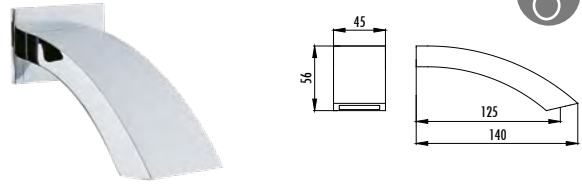

A06 Ankastre Su Çıkış Ucu (Şelale)
• Çıkış ucu uzunluğu 140 mm
• Ankastre banyo ve lavabo bataryasında su çıkış borusu

Koli Adedi: 50 Ürün Ağırlığı: 0,68kg