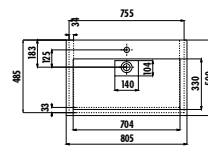

Palet Adedi: Lavabo 30 • Ürün Ağırlığı: Lavabo 15,60 kg

EP080-00BM00E-0000

Epic Lavabo 80 cm - Mat Basalt

Palet Adedi: Lavabo 20 • Ürün Ağırlığı: Lavabo 24,38 kg

EP080-00CB00E-0000

Epic Lavabo 80 cm

Palet Adedi: Lavabo 20 • Ürün Ağırlığı: Lavabo 24,38 kg