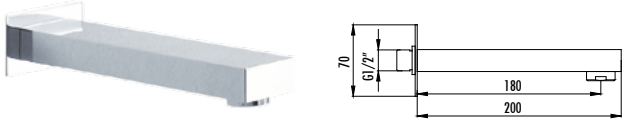

Koli Adedi: 20 Ürün Ağırlığı: 0,81kg

Siva üstü parçaları birlikte verilir.

Ankastre Duş Sistemleri

A04 Ankastre Su Çıkış Ucu (Kare)
• Çıkış ucu uzunluğu 200 mm • G1/2" bağlantılı

Koli Adedi: 50 Ürün Ağırlığı: 0,93kg