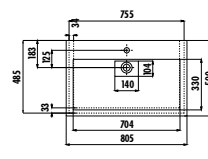

EP080-00BM00E-0000

Epic Lavabo 80 cm - Mat Basalt

Palet Adedi: Lavabo 20 • Ürün Ağırlığı: Lavabo 24,38 kg