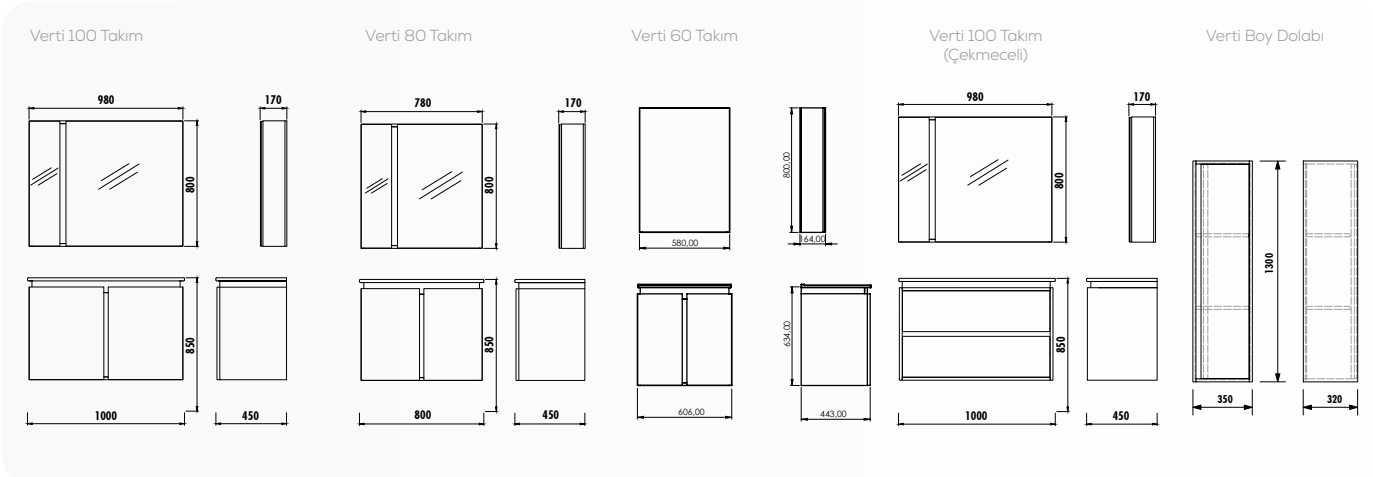

LAVABO DOLABI	LED AYNA	BOY DOLABI
Kapaklı 60 cm	VE0060.01.VV	VE1060.01.VV	VE2131.01.VV
Kapaklı 80 cm	VE0080.42. VV	VE1080.00.VV	
Kapaklı 100 cm	VE0100.42.VV	VE1100.00.VV	
Çekmeceli 100 cm	VE0100.00.VV	VE1100.00.VV	

GÖVDE & KAPAK | AÇIK CEVİZ | ARA RENK | SİYAH

AYNA LED RENGİ | GÜN IŞIĞI

ÜRÜN MATERYAL | GÖVDE MDF LAM ARA RENK LAKE

ÜRÜN ÖZELLİKLERİ |

ÖLÇÜ (gyxd) mm	1000x850x450 800x850x450	980x800x170 780x800x170	350x1300x320

Uyumlu Lavabo: SU100 ve SU080 ve SU060