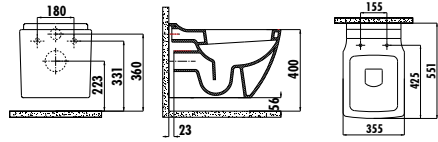

TP324-00CB00E-0000	Trend Asma Klozet
KC2303.01.0000E	Trend Duroplast Yavaş Kapanan Beyaz Klozet Kapağı

Palet Adedi: Klozet 24 • Koli Adedi: Klozet Kapağı 10 Ürün Ağırlığı: Klozet 30,6 kg • Klozet Kapağı 3,35 kg