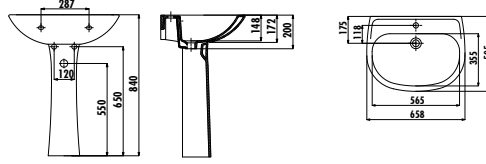

SEDEF

SD065-00CB00E-0000	Sedef Lavabo 65 cm
SD250-00CB00E-0000	Sedef Kolon Ayak
SD251-00CB00E-0000	Sedef Kısa Kolon Ayak

Palet Adedi: Lavabo + Ayak 15 Koli Adedi: 1 Set (Bkz. Lojistik Tablosu) Ürün Ağırlığı: Lavabo 19,54 kg • Tam Ayak 11,05 kg • Kısa Tam Ayak 9,06 kg