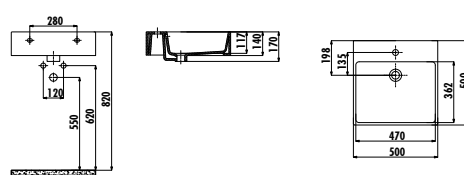

NX256-00CB00E-DW00

Next Tezgah Üzeri Kare Lavabo 50 cm Damask Beyaz

Palet Adedi: Lavabo 40 Ürün Ağırlığı: Lavabo 18,06 kg

NX242-00CB00E-DW00

Next Tezgah Üzeri Kare Lavabo 40*50cm Damask Beyaz

Palet Adedi: Lavabo 72 Ürün Ağırlığı: Lavabo 12,62 kg