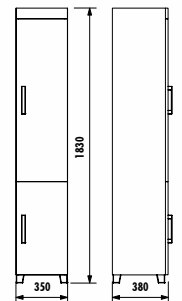

Star Boy Dolabı