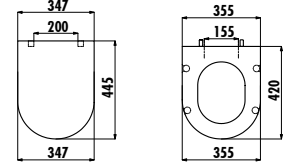

AS931-00CB00E-0000

Etajer 50 cm

Koli Adedi: Etajer 6 • Ürün Ağırlığı: Etajer 2,52 kg

DUROPLAST KLOZET KAPAKLARI

AMASRA ULTIMA

KC0103.03.0000E	Amasra Ultima Duroplast Yavaş Kapanan Beyaz Klozet Kapağı
KC0102.03.0000E	Amasra Ultima Duroplast Metal Menteşeli Beyaz Klozet Kapağı
KC0101.01.0000E	Amasra Duroplast Plastik Menteşeli Beyaz Klozet Kapağı