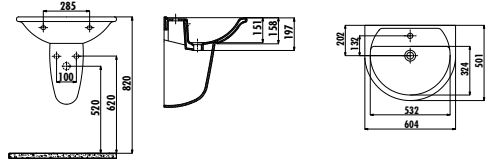

SL060-00CB00E-0000 Selin Lavabo 60 cm

SL260-00CB00E-0000 Selin Yarım Ayak

Palet Adedi: Lavabo + Ayak 15 • Koli Adedi: 1 Set (Bkz. Lojistik Tablosu) Ürün Ağırlığı: Lavabo 17,22 kg • Yarım Ayak 8,51 kg