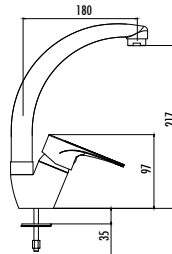

VG7507

Vega Mutfak Armatürü

- Çıkış ucu uzunluğu 180 mm • Çıkış ucu yüksekliği 217 mm
- Uzun ömürlü 35 mm seramik kartuş
- Kuğu Döner borulu

Koli Adedi: 8 Ürün Ağırlığı: 1,69kg