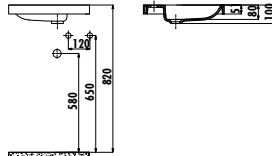

TP025-00CB00E-0000

Elmas Lavabo 45 cm

Palet Adedi: Lavabo 200 • Ürün Ağırlığı: Lavabo 6,58 kg