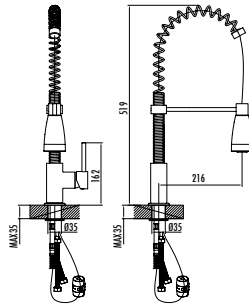

MF9910L

Spiralli Mutfak Armatürü

- Çıkış ucu uzunluğu 216 mm • Çıkış ucu yüksekliği 160 mm
- Fonksiyonel el duşu ve paslanmaz spiral
- Uzun ömürlü 35 mm Seramik Kartuş • Döner borulu

Koli Adedi: 4 Ürün Ağırlığı: 3,55kg