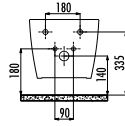

Taharet için sadece gizli bağlantı yapılabilir, yandan bağlantı yapılamaz.

EG510-00CB00E-0000

Elegant Asma Bide

Palet Adedi: Bide 24 • Ürün Ağırlığı: Bide 22,92 kg