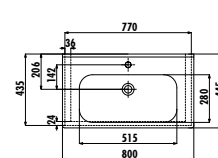

EK080-00CB00E-0000

Eksen Etajerli Lavabo 80 cm

Palet Adedi: Lavabo 24 • Ürün Ağırlığı: Lavabo 18,97 kg