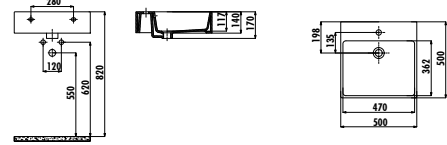

NX256-00CB00E-NA00

Next Tezgah Üzeri Kare Lavabo 50 cm Nokta Altın Dekorlu

Palet Adedi: Lavabo 40 Ürün Ağırlığı: Lavabo 18,6 kg