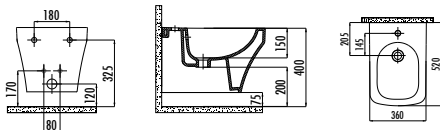

SO500-00CB00E-0000

Solo Duvara Dayalı Bide

Palet Adedi: Bide 25 • Ürün Ağırlığı: Bide 28,20 kg

SO510-00CB00E-0000

Solo Asma Bide

Palet Adedi: Bide 24 • Ürün Ağırlığı: Bide 22,92 kg

Banyoya tarz katan yenilik **Solo Serisi**