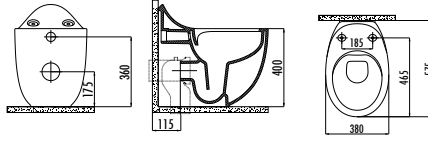

SET0027.015	FG350-00CB00E-0000	Foglia Rim-Off Duvara Dayalı Tek Klozet
	KC2703.01.0000E	Foglia Duroplast Yavaş Kapanan Beyaz Klozet Kapağı

Palet Adedi: Klozet Set* 25 • Koli Adedi: 1 Set • Ürün Set Ağırlığı: 32,84 kg