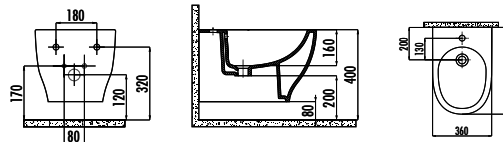

MA500-00CB00E-0000

Mare Duvara Dayalı Bide

Palet Adedi: Bide 25 • Ürün Ağırlığı: Bide 28,20 kg

MA510-00CB00E-0000

Mare Asma Bide

Palet Adedi: Bide 24 • Ürün Ağırlığı: Bide 22,92 kg

Banyoda sadelik ve hijyen **Mare Serisi**