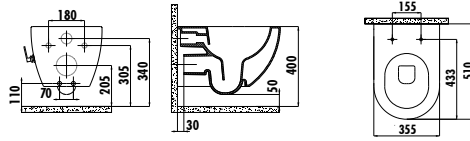

Taharet için sadece gizli bağlantı yapılabilir, yandan bağlantı yapılamaz.

FE322-34CB00E-0001	Free Rim-Off Asma Klozet Entegre Taharet Musluklu (Soğuk)
FE322-34CB00E-0002	Free Rim-Off Asma Klozet Entegre Taharet Musluklu (Sıcak + Soğuk)
KC0903.02.0000E	Duck Duroplast Yavaş Kapanan Beyaz Klozet Kapağı

Palet Adedi: Klozet 24 • Koli Adedi: Klozet Kapağı 10 Ürün Ağırlığı: Klozet 26,83 kg • Klozet Kapağı 2,55 kg