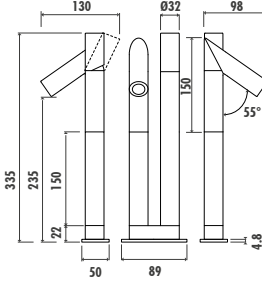

Koli Adedi: 4 Ürün Ağırlığı: 1,77kg

ST6500

Straw Uzun Lavabo Armatürü

- Çıkış ucu uzunluğu 130 mm • Çıkış ucu yüksekliği 235 mm
- Uzun ömürlü seramik kartuş

Koli Adedi: 4 Ürün Ağırlığı: 1,57kg

ST3500

Straw Bide Armatürü