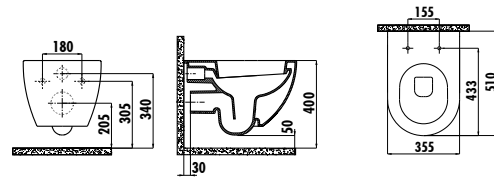

FE320-00CB00E-0000	Free Asma klozet
KC0903.02.0000E	Duck Duroplast Yavaş Kapanan Beyaz Klozet Kapağı

FE320-00SM00E-0000	Free Asma Klozet - Mat Siyah
KC0903.01.1400E	Duck Duroplast Yavaş Kapanan Mat Siyah Klozet Kapağı

FE320-00AM00E-0000	Free Asma Klozet - Mat Antrasit
KC0903.01.0400E	Duck Duroplast Yavaş Kapanan Mat Antrasit Klozet Kapağı

FE320-00BM00E-0000	Free Asma Klozet - Mat Basalt
KC0903.01.0600E	Duck Duroplast Yavaş Kapanan Mat Basalt Klozet Kapağı

FE320-00CM00E-0000	Free Asma Klozet - Mat Cappucino
KC0903.01.0800E	Duck Duroplast Yavaş Kapanan Mat Cappucino Klozet Kapağı

FE320-00MB00E-0000	Free Asma Klozet - İnci Mat Beyaz
KC0903.01.0100E	Duck Duroplast Yavaş Kapanan Beyaz Mat Klozet Kapağı

! Bu ürün, renk uyumlu kapağı ile birlikte tek kolide sevkedilir.

Palet Adedi: Klozet + Kapak 24
Koli Adedi: 1 Set (Bkz. Lojistik Tablosu)
Ürün Ağırlığı: Klozet 24,68 kg • Klozet Kapağı 2,55 kg

Dekorlu ve renkli ürünler sipariş sonrası termine göre üretilir.

Taharet için sadece gizli bağlantı yapılabilir, yandan bağlantı yapılamaz.

Fh.Flex040 /40 cm flex hortum paslanmaz örgülü / 14 TL