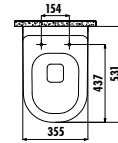

Palet Adedi: Klozet + Kapak 24
Koli Adedi: 1 Set (Bkz. Lojistik Tablosu)
Ürün Ağırlığı: Klozet 26,52 kg • Klozet Kapağı 3,02 kg
Siyah Klozet Kapağı 2,05 kg

Dekorlu ve renkli ürünler sipariş sonrası termine göre üretilir.

Taharet için sadece gizli bağlantı yapılabilir, yandan bağlantı yapılamaz.

Fh.Flex040 /40 cm flex hortum paslanmaz örgülü / 14 TL