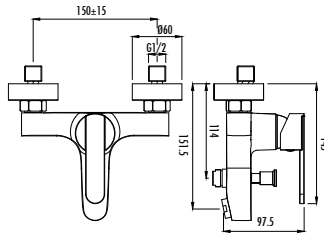

Koli Adedi: 12 Ürün Ağırlığı: 1,57kg

VG2840

Vega Banyo Armatürü

- Çıkış ucu uzunluğu 151,5 mm • Üst takım bağlantısı G1/2"
- Otomatik kilitlemeli yönlendirici
- Uzun ömürlü 35 mm seramik kartuş (Ayaklı)

Koli Adedi: 12 Ürün Ağırlığı: 1,39kg