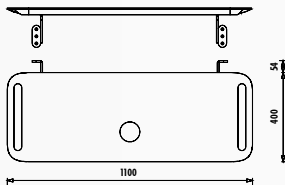

Uyumlu Lavabo: FG045/ FG145 / FG180 Not: Foglia lavabo ünitesi ile alternatif olarak FG145 ve FG180 foglia lavabolar da tercih edilebilir.

Foglia Lavabo Tezgahı