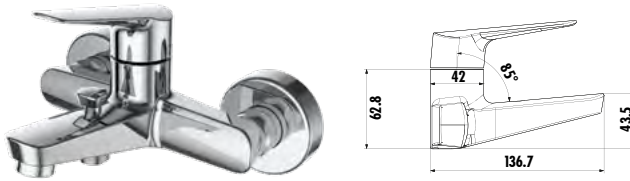

BEVEL

BV1500

1. Bevel Lavabo Armatürü
2. Çıkış ucu uzunluğu 105 mm • Çıkış ucu yüksekliği 117,5 mm
   - Uzun ömürlü 35 mm seramik kartuş

Koli Adedi: 12 Ürün Ağırlığı: 1,75kg

BV2500

1. Bevel Banyo Armatürü
2. Çıkış ucu uzunluğu 136 mm
   - Uzun ömürlü 35 mm seramik kartuş

Koli Adedi: 12 Ürün Ağırlığı: 2,43kg

BV8500

1. Bevel Mutfak Armatürü
2. Çıkış ucu uzunluğu 185 mm • Çıkış ucu yüksekliği 270 mm
   - Döner borulu
   - Uzun ömürlü 35 mm seramik kartuş

Koli Adedi: 12 Ürün Ağırlığı: 3,07kg

BV8645

1. Bevel Mafsallı Mutfak Armatürü
2. Çıkış ucu uzunluğu 183 mm • Çıkış ucu yüksekliği 280 mm
   - Döner borulu • Oynar başlıklı
   - Uzun Ömürlü 35 mm Seramik Kartuş Oynar Mafsal

Koli Adedi: 12 Ürün Ağırlığı: 3,07kg

Bevel armatür ailesinde mutlaka FA002 filtrelere ara musluk kullanılmalıdır.