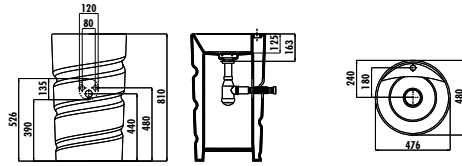

CLO84-00CB00E-0000

Spiral Monoblok Lavabo - Armatür Delikli

Kali Adedi: Lavabo 1 • Ürün Ağırlığı: Lavabo 36,68 kg