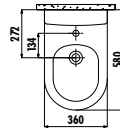

VT500-00CB00E-0000

Vitroya Duvara Dayalı Bide

Palet Adedi: Bide 25 • Ürün Ağırlığı: Bide 24,38 kg