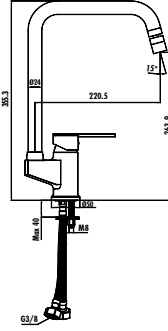

VG8645

Vega Mutfak Armatürü (Mafsallı)

- Çıkış ucu uzunluğu 220,5 mm • Çıkış ucu yüksekliği 263,9 mm
- Uzun ömürlü 35 mm seramik kartuş (Ayaklı)
- Döner borulu • Oynar başlıklı

Koli Adedi: 12 Ürün Ağırlığı: 1,43kg