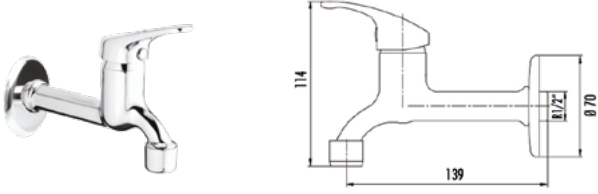

MUSLUK VE ARA MUSLUKLAR

T210L

Mix Uzun Musluk 1/2"
(Krom)

Koli Adedi: 25 Ürün Ağırlığı: 0,41kg