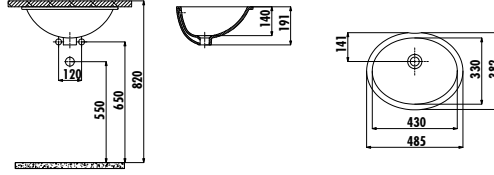

TP211-00CB00E-0000

Tezgha Altı Lavabo 33*43 cm

Palet Adedi: Lavabo 60 • Ürün Ağırlığı: Lavabo 7,49 kg