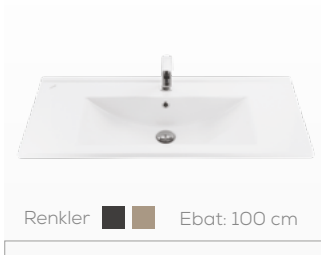

Renkler ■ ■ Ebat: 100 cm

SU100 Syf: 101