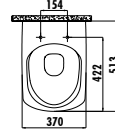

Palet Adedi: Klozet 24 • Koli Adedi: Klozet Kapağı 10 Ürün Ağırlığı: Klozet 28,16 kg • Klozet Kapağı 2,44 kg

Taharet için sadece gizli bağlantı yapılabilir, yandan bağlantı yapılamaz.

EG510-00CB00E-0000