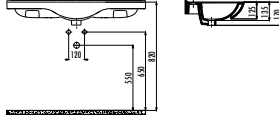

TF155-00CB00E-0000

Sera Etajerli Lavabo 55 cm

Palet Adedi: Lavabo 40 • Ürün Ağırlığı: Lavabo 15,17 kg

ET205-00CB00E-0000

Etol Etajerli Lavabo 105 cm

Palet Adedi: Lavabo 24 • Ürün Ağırlığı: Lavabo 23,5 kg

ET185-00CB00E-0000