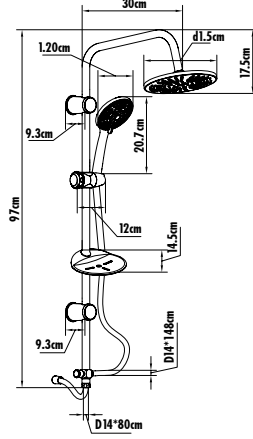

Duş Setleri

SH620

Kolon Duş Sistemi Kare

- Sıva üstü montaj • Paslanmaz duş dirseği gövdesi • Tek fonksiyon 200x200 Kare Tepe Duş başlığı
- 5 fonksiyon el duşu • Duş bataryasına bağlantı sağlayan çift kenetli spiral
- 150 cm el duşuna bağlantılı, çift kenetli spiral • Çevirmeli sistemli iki yönlü yön değiştirici
- Duş kancası ile birlikte gövdeye monte sabunluk • Ayarlanabilir duş kancası

Koli Adedi: 10 Ürün Ağırlığı: 3,31kg