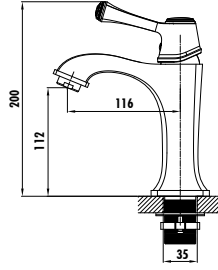

ELEGANT

EG1500-S

Elegant Lavabo Armatürü - Siyah&Altın

- Çıkış ucu uzunluğu 116 mm
- Çıkış ucu yüksekliği 112 mm
- Uzun ömürlü seramik 35 mm ayaksız kartuş

Koli Adedi: 16 Ürün Ağırlığı: 1,45kg