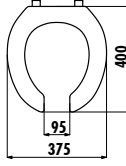

BEDENSEL ENGELLİ

KC0403.01.0000E

Bedensel Engelli Duroplast Yavaş Kapanan Beyaz Klozet Kapağı

Koli Adedi: Klozet Kapağı 10 • Ürün Ağırlığı: Klozet Kapağı 2,9 kg