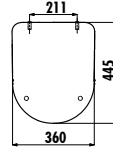

KC0903.01.0800E

Duck Duroplast Yavaş
Kapanan Cappucino
Mat Klozet Kapağı

Ürün Ağırlığı: Klozet Kapağı 2,55 kg