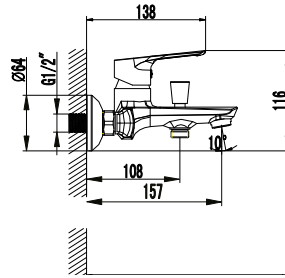

SO2500

1. Solo Banyo Armatürü
2. Çıkış ucu yüksekliği 157 mm
   - Uzun ömürlü 35 mm seramik kartuş

Koli Adedi: 8 Ürün Ağırlığı: 1,80kg