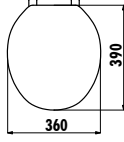

BEDENSEL ENGELLİ

KC0403.01.0000E

Bedensel Engelli Duroplast Yavaş Kapanan Beyaz Klozet Kapağı

Koli Adedi: Klozet Kapağı 10 • Ürün Ağırlığı: Klozet Kapağı 2,9 kg