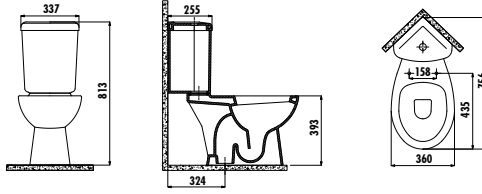

SD300-00CB00E-0000	Sedef Alttan Çıkışlı Klozet
SD440-00CB00E-0000	Sedef Köşe Rezervuar
KC0703.01.0000E	Çınar Duroplast Yavaş Kapanan Beyaz Klozet Kapağı

Palet Adedi: Klozet 15 • Rezervuar 55 • Koli Adedi: Klozet Kapağı 10 Ürün Ağırlığı: Klozet 22,75 kg • Rezervuar 11,87 kg • Klozet Kapağı 2,85 kg