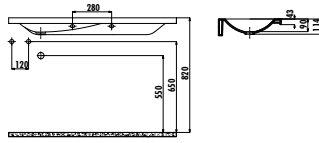

TP120-00CB00E-0000

Damla Etajerli Lavabo 120 cm

Palet Adedi: Lavabo 20 • Ürün Ağırlığı: Lavabo 25,66 kg