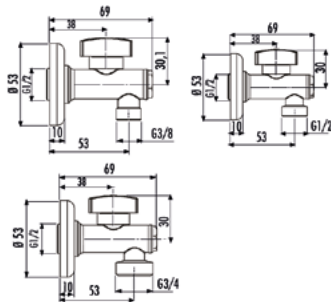

FA001

Ara Musluk Filtreli 1/2" - 3/8" (Krom)

FMC213

Ara Musluk Filtreli 1/2" - 1/2" (Krom)

FTC406

Çamaşır Musluğu Filtreli 1/2" - 3/4" (Krom)

Koli Adedi: 75 Ürün Ağırlığı: 0,17kg