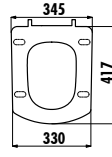

HİSAR

KC1503.02.0000E

Hisar Duroplast Yavaş Kapanan Beyaz Klozet Kapağı

KC1502.01.0000E

Hisar Duroplast Metal Menteşeli Beyaz Klozet Kapağı

Koli Adedi: Klozet Kapağı 10 • Ürün Ağırlığı: Klozet Kapağı 2,65-2,45 kg