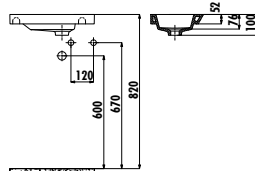

MY045-00CB00E-0000

Memory Etajerli Lavabo 45 cm

Palet Adedi: Lavabo 150 • Ürün Ağırlığı: Lavabo 6,88 kg