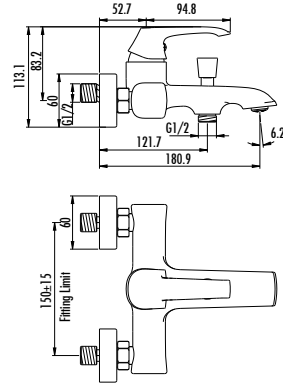

AG2500G
AG2500

Avangart Banyo Armatürü Altın
Avangart Banyo Armatürü

- Çıkış ucu uzunluğu 180,9 mm
- Uzun ömürlü 35 mm seramik kartuş (Ayaklı)

Koli Adedi: 8 Ürün Ağırlığı: 1,85kg