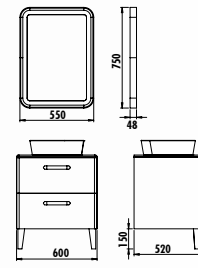

ÜRÜN ÖZELLİKLERİ

Uyumlu Lavabo: LPO40 - LP145

Patara 100 Takım
Yuvarlak Aynalı

Patara 1000 Takım
Dikdörtgen Aynalı

Patara 60 Takım
Yuvarlak Aynalı

Patara 60 Takım
Dikdörtgen Aynalı

Patara Boy Dolabı

Mat Safir
Blue
100 cm