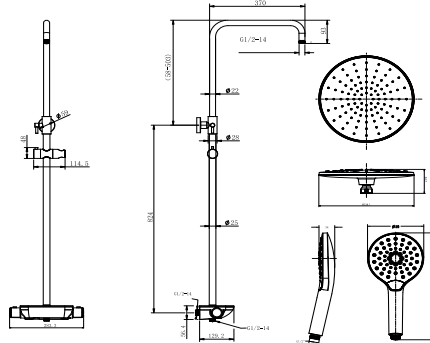

SH510 Rain Plus Tepe Duř Sistemi (Termostatlı) - (Termostatik ısı ayarlı kartuř)

SH520 Rain Tepe Duř Sistemi
• Siva üstü montaj • Paslanmaz duř dirseęi gövdesi • Tek fonksiyon 228x228 Oval Tepe Duř bařlıęı
• Üç Fonksiyonlu Basma Butonlu El Duřu • 150 cm el duřuna baęlantılı, çift kenetli spiral
• Kendinden mix armatür sistemli • Sabunluk koyma yeri • Ankastre Duř Çıkıřı

Koli Adedi: 10 Ürün Aęırlıęı: SH510 3,05kg SH520 2,90kg

YENİ