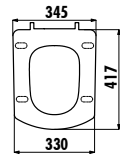

SOLO

KC2003.02.0000E

Solo Duroplast Yavaş Kapanan Beyaz Klozet Kapağı

Koli Adedi: Klozet Kapağı 10 • Ürün Ağırlığı: Klozet Kapağı 2,8 kg

SORTİ

KC2103.01.0000E

Sorti Duroplast Yavaş Kapanan Beyaz Klozet Kapağı

KC2102.01.0000E

Sorti Duroplast Metal Menteşeli Beyaz Klozet Kapağı (TP326 - TH360 - SR310 Klozetlere uyumludur)

KC2102.02.0000E

Sorti Duroplast Metal Menteşeli Beyaz Klozet Kapağı (SR320 klozete uyumludur)

Koli Adedi: Klozet Kapağı 10 Ürün Ağırlığı: Klozet Kapağı 2,55- 2,35kg

SH DUROPLAST

KC1803.01.0000E

SH Duroplast Yavaş Kapanan Beyaz Klozet Kapağı

Koli Adedi: Klozet Kapağı 10 • Ürün Ağırlığı: Klozet Kapağı 2,75 kg

TEFEN

KC2203.01.0000E

Tefen Duroplast Yavaş Kapanan Beyaz Klozet Kapağı

KC2202.01.0000E

Tefen Duroplast Metal Menteşeli Beyaz Klozet Kapağı

KC2201.01.0000E

Tefen Duroplast Plastik Menteşeli Beyaz Klozet Kapağı

Koli Adedi: Klozet Kapağı 10 • Ürün Ağırlığı: Klozet Kapağı 2,55-2,35-2,41 kg