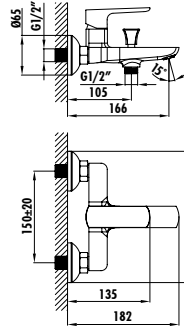

SP2500

Slope Banyo Armatürü

- Çıkış ucu uzunluğu 166 mm
- Uzun ömürlü 25 mm seramik kartuş
- Kilitlemeli yönlendirici

Koli Adedi: 6 Ürün Ağırlığı: 1,81kg