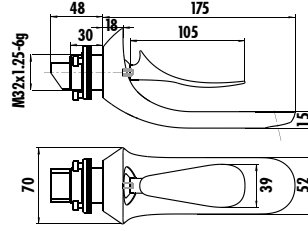

FG1401

Foglia Ankastrre Lavabo Armatürü
• Çıkış ucu uzunluğu 175 mm
• Uzun ömürlü 25 mm seramik kartuş

Koli Adedi: 12 Ürün Ağırlığı: 1,440kg

FG1501

Foglia Lavabo Armatürü
• Çıkış ucu uzunluğu 173 mm
• Çıkış ucu yüksekliği 106 mm
• Uzun ömürlü 25 mm seramik kartuş