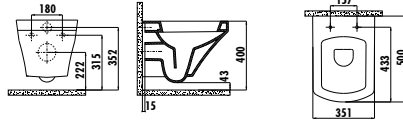

SR320-00CB00E-0000	Sorti Asma Klozet
KC2103.01.0000E	Sorti Duroplast Yavaş Kapanan Beyaz Klozet Kapağı

Palet Adedi: Klozet 24 • Koli Adedi: Klozet Kapağı 10 Ürün Ağırlığı: Klozet 25,22 kg • Klozet Kapağı 2,55 kg