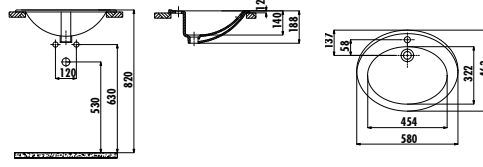

TP211-00CB00E-0000

Tezgha Altı Lavabo 33*43 cm

Palet Adedi: Lavabo 60 • Ürün Ağırlığı: Lavabo 7,49 kg

TP230-00CB00E-0000

Tezgha Üstü Lavabo 46*58 cm

Palet Adedi: Lavabo 40 • Ürün Ağırlığı: Lavabo 9,43 kg

TP225-00CB00E-0000