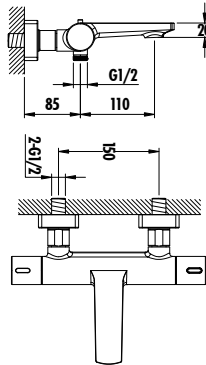

TERMOSTATİK BANYO ARMATÜRÜ

TS2505

- Termostatik Banyo Armatürü
- Çıkış ucu uzunluğu 83 mm
- Sabitlemeli yönlendirici
- Isı limitleyicili Seramik Salmastrali
- 20 °C -50 °C kontrol aralığı
- Aşırı sıcaklığa karşı korumalı düğmeli sistem
- Sıcak-Soğuk arasındaki su basıncı maksimum 2 bar

Koli Adedi: 8 Ürün Ağırlığı: 2,82kg