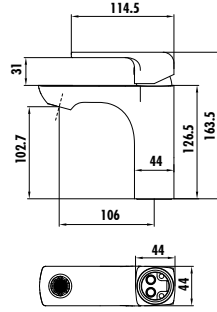

CITY

CT1500

City Lavabo Armatürü

- Çıkış ucu uzunluğu 106,2 mm • Çıkış ucu yüksekliği 108 mm
- Uzun ömürlü 2 kademeli 35 mm seramik kartuş (Ayaklı)

Koli Adedi: 8 Ürün Ağırlığı: 1,64kg