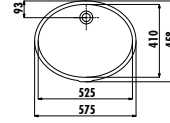

TP205-00CB00E-0000

Tezgah Altı Lavabo 40*52 cm

Palet Adedi: Lavabo 40 • Ürün Ağırlığı: Lavabo 10,80 kg