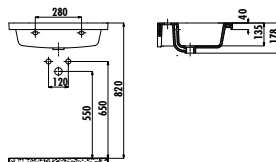

İpek Etajerli Lavabo 70 cm

Palet Adedi: Lavabo 24 • Ürün Ağırlığı: Lavabo 19,48 kg

IP060-00CB00E-0000

İpek Etajerli Lavabo 60 cm

Palet Adedi: Lavabo 30 • Ürün Ağırlığı: Lavabo 16,72 kg

ID100-00CB00E-0000

İdeal Etajerli Lavabo 100 cm