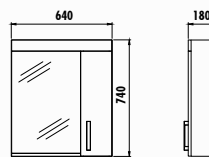

Star 65 Takım