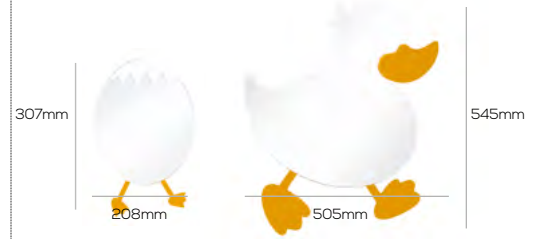

BR20216Y Royale Klozet Fırçalığı Asma(Camlı) Sarı

Koli Adedi: 40 Ürün Ağırlığı: 0,93kg

DC30035-A Büyük Ördek Figürlü
DC30035-B Küçük Yumurta Figürlü

Koli Adedi: 10
Ürün Ağırlığı: Büyük Ayna 2,55kg Küçük Ayna 1,05kg