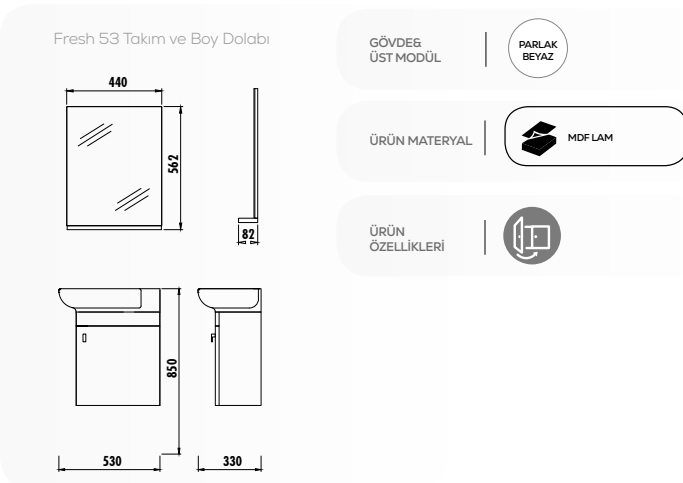

EM1045.01 • Elmas Ayna+Etajer 45 cm (440x562x82 mm) (GxYxD)

Uyumlu Lavabo: TP025