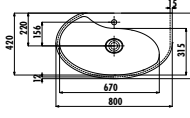

APO80-00CB00E-0000

Aqua Pura Tezgah Üzeri Lavabo 80 cm

APO80-H

Aqua Pura Havluluk (Paslanmaz Çelik)

Palet Adedi: Lavabo 20 • Ürün Ağırlığı: Lavabo 16,01 kg