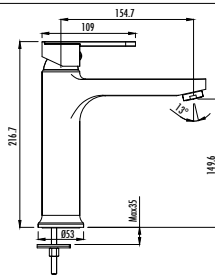

VG1841

Vega Orta Lavabo Armatürü

- Çıkış ucu uzunluğu 154,7 mm • Çıkış ucu yüksekliği 154,7 mm
- Uzun ömürlü 35 mm seramik kartuş (Ayaklı)

Koli Adedi: 12 Ürün Ağırlığı: 1,35kg