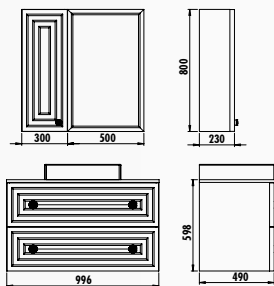

Mat Safir
Blue
100 cm

Mat Gri
80 cm

Mat
Beyaz
60 cm

Mat
Antrasit
60 cm

	LAVABO DOLABI	LED AYNA	AYNA YAN DOLAP	BOY DOLABI
100 cm	PG0100.42	PG4001.01	PG1030.01	PG2130.01
80 cm	PG0080.42			
60 cm	PG0060.42			

ÖLÇÜ
(gxyxd) mm

996x598x490
796x598x490
596x580x510

500x800

300x800x230

500x1150x450

Uyumlu Lavabo: NX255 - NX256 - NX260

GÖVDE & KAPAK

AYNA LED RENGİ

ÜRÜN MATERYAL

ÜRÜN ÖZELLİKLERİ

Perge 100 Takım