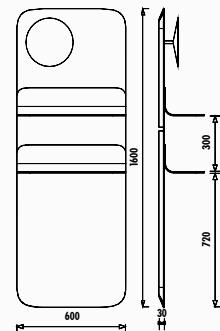

Foglia Duvar Ünitesi