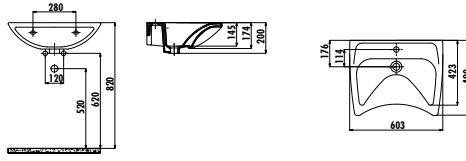

ÇÖZÜM ÜRÜNLERİ - ÖZEL İHTİYAÇ ÜRÜNLERİ

BD060-00CB00E-0000

Bedensel Engelli Lavabo 60 cm

Palet Adedi: Lavabo 30 • Ürün Ağırlığı: Lavabo 19,10 kg

TB100

Sabit Tutunma Barı

Koli Adedi: 10 • Ürün Ağırlığı: 2,35 kg
AISI 304 Kalite Paslanmaz