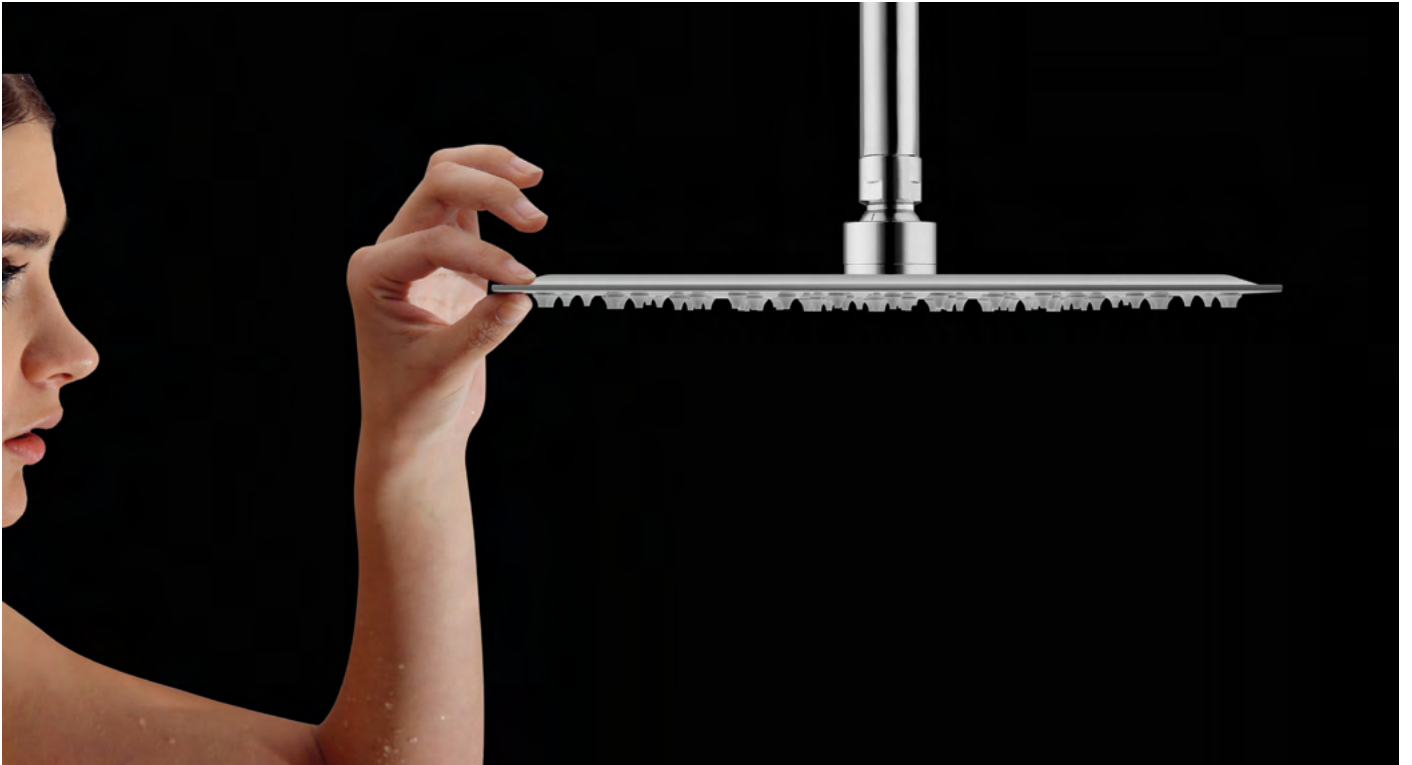

SH3000

1. Paslanmaz Slim Tepe Duř Bařlıđı Yuvarlak 300mm
2. Oval • Kireç önleyicili kolay temizlenebilir silikon uçlar
   - Ø 300 mm

Koli Adedi: 10 Ürün Ađırlıđı: 1,41kg