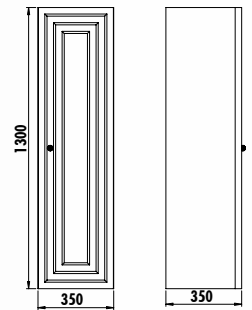

GÜN IŞIĞI

ÜRÜN
ÖZELLİKLERİ

Kayra 100 Takım - Kapaklı

Kayra 80 Takım

Kayra 60 Takım - Kapaklı

Kayra Boy Dolabı

	LAVABO DOLABI	LED AYNA	AYNA YAN DOLAP	BOY DOLABI
100 cm Kapaklı	KY0100.01	KY4001.01	PG2030.01	KY2130.01
100 cm Çekmeceli	KY0100.42			
80 cm Kapaklı	KY0080.01			
80 cm Çekmeceli	KY0080.42			
60 cm Kapaklı	KY0060.01			
60 cm Çekmeceli	KY0060.42			