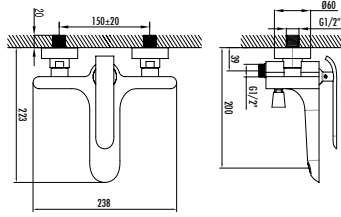

BLOOM

BL2502

- Bloom Banyo Armatürü
- Çıkış ucu uzunluğu 223 mm • Üst takım bağlantısı G1/2"
 - Uzun ömürlü 35 mm seramik kartuş (Ayaklı)
 - Kilitlemeli yön değiştirici

Koli Adedi: 6 Ürün Ağırlığı: 4,47kg