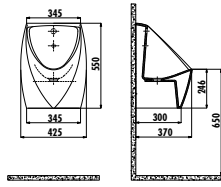

TP645-00CB00E-0001

Ankastre Fotoselli
Pisuar

Palet Adedi: 18 • Ürün Ağırlığı: Pisuar 22,98 kg