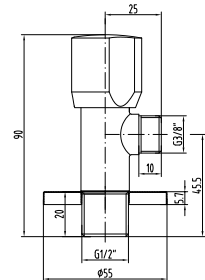

CF02

Aç - Kapa Ara Musluk
1/2" - 3/8" (Krom)

Koli Adedi: 100 Ürün Ağırlığı: 0,30kg

YENİ