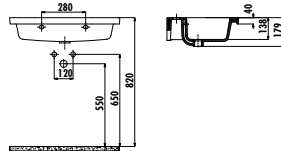

IP070-00CB00E-0000

İpek Etajerli Lavabo 70 cm

Palet Adedi: Lavabo 24 • Ürün Ağırlığı: Lavabo 19,48 kg