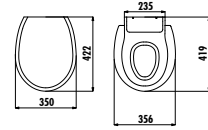

Duck Thermoplast Yavaş
Kapanan Klozet Kapağı

Koli Adedi: Klozet Kapağı 10 • Ürün Ağırlığı: Klozet Kapağı 1,634 kg

KC0803.01.0000E

Çocuk+Ebeveyn
Thermoplast Yavaş
Kapanan Beyaz
Klozet Kapağı

Koli Adedi: Klozet Kapağı 5 • Ürün Ağırlığı: Klozet Kapağı 2,38 kg