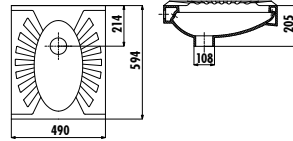

TP590-00CB00E-0000

Omega Çevre Yıkamalı Tuvalet Taşı 50*60 cm

Palet Adedi: Tuvalet Taşı 28 • Ürün Ağırlığı: Tuvalet Taşı 18,45 kg