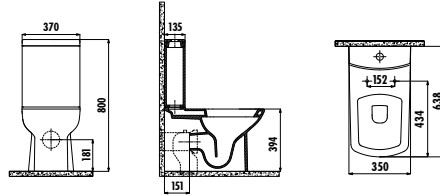

LR360-00CB00E-0000	Lara Duvara Dayalı Klozet
LR410-00CB00E-0000	Lara Rezervuar
KC1603.01.0000E	Lara Duroplast Yavaş Kapanan Beyaz Klozet Kapağı

Palet Adedi: Klozet 15 • Rezervuar 85 • Klozet Kapağı 10 Ürün Ağırlığı: Klozet 28,89 kg • Rezervuar 12,35 kg • Klozet Kapağı 2,325 kg

LR360-34CB00E-0001	Duvara Dayalı Klozet Entegre Taharet Musluklu (Soğuk)
LR410-00CB00E-0000	Lara Rezervuar
KC1603.01.0000E	Lara Duroplast Yavaş Kapanan Beyaz Klozet Kapağı

Palet Adedi: Klozet 15 • Rezervuar 85 • Klozet Kapağı 10 Ürün Ağırlığı: Klozet 28,89 kg • Rezervuar 12,35 kg • Klozet Kapağı 2,325 kg