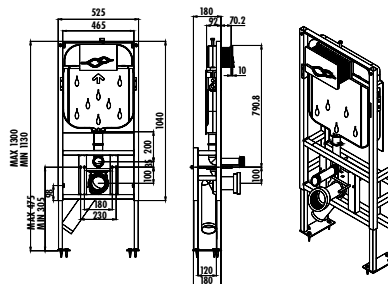

Asma Klozetler için Duvar Önü Alçıpan Uygulamalı Set Hızlı Montaj 3-6 L Gövde

Ürün Ağırlığı: 15,64 kg

GR5004

Asma Klozetler için Alçıpan Duvar İçi Yere Montaj Uygulamalı Set 3-6 L Gövde

Ürün Ağırlığı: 20,99 kg