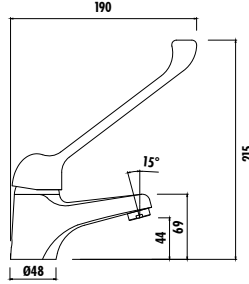

MEDİKAL

HM1105

Medikal Doktor Lavabo Armatürü

- Uzun ömürlü 40 mm seramik kartuş
- Kolay kontrol için uzun ve ergonomik kumanda kolu
- Su debi değeri 8lt/dk • İdeal çalışma basıncı 3-4 bar

Koli Adedi: 12 Ürün Ağırlığı: 1,55kg

FA002 Filtreli Ara Musluk kullanılması tavsiye edilir.