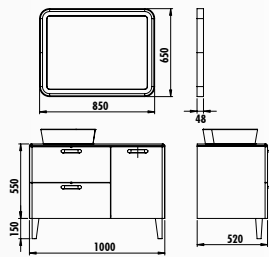

ÜRÜN ÖZELLİKLERİ

Uyumlu Lavabo: LPO40 - LP145

Patara 100 Takım
Yuvarlak Aynalı

Patara 1000 Takım
Dikdörtgen Aynalı

Patara 60 Takım
Yuvarlak Aynalı

Patara 60 Takım
Dikdörtgen Aynalı

Patara Boy Dolabı

Mat Safir
Blue
100 cm