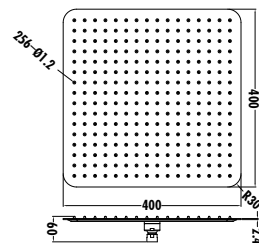

SH4000

1. Paslanmaz Slim Tepe Duř Bařlıđı Kare 400mm
2. Kare • Kireç önleyicili kolay temizlenebilir silikon uçlar
   - 400x400 mm

Koli Adedi: 5 Ürün Ađırlıđı: 2,83kg