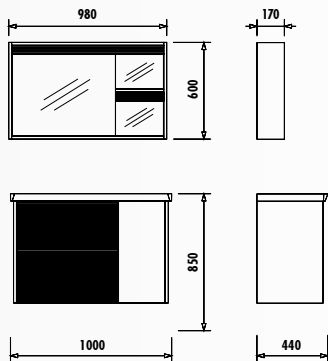

Intenso 100 Takım

Intenso Boy Dolabı