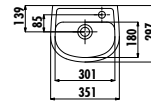

TP135-00CB00E-0000

Oval Lavabo 29*35 cm

SD270-00CB00E-0000

Sedef Kısa Yarım Ayak

Palet Adedi: Lavabo 60 • Yarım Ayak 120 Ürün Ağırlığı: Lavabo 7,68 kg • Yarım Ayak 3,82 kg