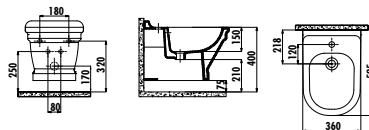

Taharet ve içi takım için sadece gizli bağlantı yapılabilir, yandan bağlantı yapılamaz.

AN510-00CB00E-0000

Antik Asma Bide

Palet Adedi: Bide 24 Ürün Ağırlığı: Bide 24,10 kg

AN510-00SM00E-0000

Antik Asma Bide- Mat Siyah