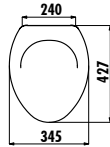

ÇINAR

KC0703.01.0000E

Çınar Duroplast Yavaş Kapanan Beyaz Klozet Kapağı

Koli Adedi: Klozet Kapağı 10 • Ürün Ağırlığı: Klozet Kapağı 2,85 kg