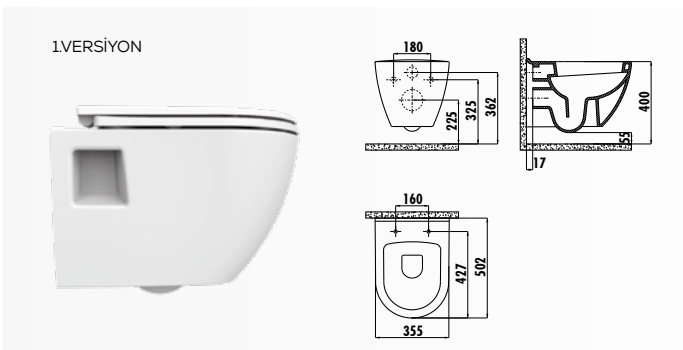

TEKİL ÜRÜNLER - ASMA KLOZET

TP325-00CB00E-0000	Terra Asma Klozet
TP325-50CB00E-0000*	Terra Asma Klozet
KC0103.03.0000E	Amasra Ultima Duroplast Yavaş Kapanan Beyaz Klozet Kapağı

TP325-00SM00E-0000	Terra Asma Klozet - Mat Siyah
TP325-50SM00E-0000*	Terra Asma Klozet - Mat Siyah
KC0903.01.1400E	Duck Duroplast yavaş kapanan mat siyah klozet kapağı

TP325-00CB00E-NA00	Terra Nokta Altın Dekorlu Asma Klozet
TP325-50CB00E-NA00*	Terra Nokta Altın Dekorlu Asma Klozet
KC0103.03.0000E	Amasra Ultima Duroplast Yavaş Kapanan Beyaz Klozet Kapağı

TP325-00CB00E-CA00	Terra Çiçek Altın Dekorlu Asma Klozet
TP325-50CB00E-CA00*	Terra Çiçek Altın Dekorlu Asma Klozet
KC0103.03.0000E	Amasra Ultima Duroplast Yavaş Kapanan Beyaz Klozet Kapağı

*TP325-5 KODU İLE BAŞLAYAN ÜRÜNLER 2.VERSİYON ÜRÜNLERDİR.

Üretim teknolojisi nedeniyle iki versiyon arasında küçük, görsel ve ağırlık farkı vardır. (Ürün ağırlığı için 302. sayfadaki lojistik ağırlık tablosundan faydalanabilirsiniz.) Sipariş aşamasında tercihinizi belirtiniz!

Palet Adedi: Klozet 24 • Koli Adedi: Klozet Kapağı 10 •
Ürün Ağırlığı: 1. Versiyon Klozet 22,56 kg • 2. Versiyon
Klozet 24,30 kg • Klozet Kapağı 2,35 kg