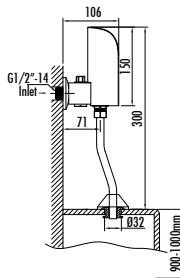

ES3311

1. Fotoselli Üstten Girişli Pisuvar Yıkama Sistemi
2. Sıva üstü kolay montaj
   - 6V 4 adet AAA kalem pil ile kullanım

Koli Adedi: 12 Ürün Ağırlığı: 0,83kg

Pil dahil değildir.