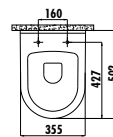

TP325-00CB00E-AK00

Terra Asma Klozet - Altın

TP325-50CB00E-AK00*

Terra Asma Klozet - Altın

KC0903.01.0300E

Duck Duroplast Yavaş Kapanan Altın Klozet Kapağı

Palet Adedi: Klozet 24 • Klozet Kapağı 10 Ürün Ağırlığı: TP325-00CB00E-AK00 22,56 kg TP325-50CB00E-AK00 basınçlı döküm ağırlığı 24,30 kg • Klozet Kapağı 2,96 kg
ÜRÜNÜN İÇ HAZNESİ BEYAZ RENKLİDİR.