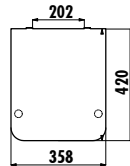

TREND

KC2303.01.0000E

Trend Duroplast Yavaş Kapanan Beyaz Klozet Kapağı

KC2302.01.0000E

Trend Duroplast Metal Menteşeli Beyaz Klozet Kapağı

Kali Adedi: Klozet Kapağı 10 • Ürün Ağırlığı: Klozet Kapağı 3,35-2,94 kg